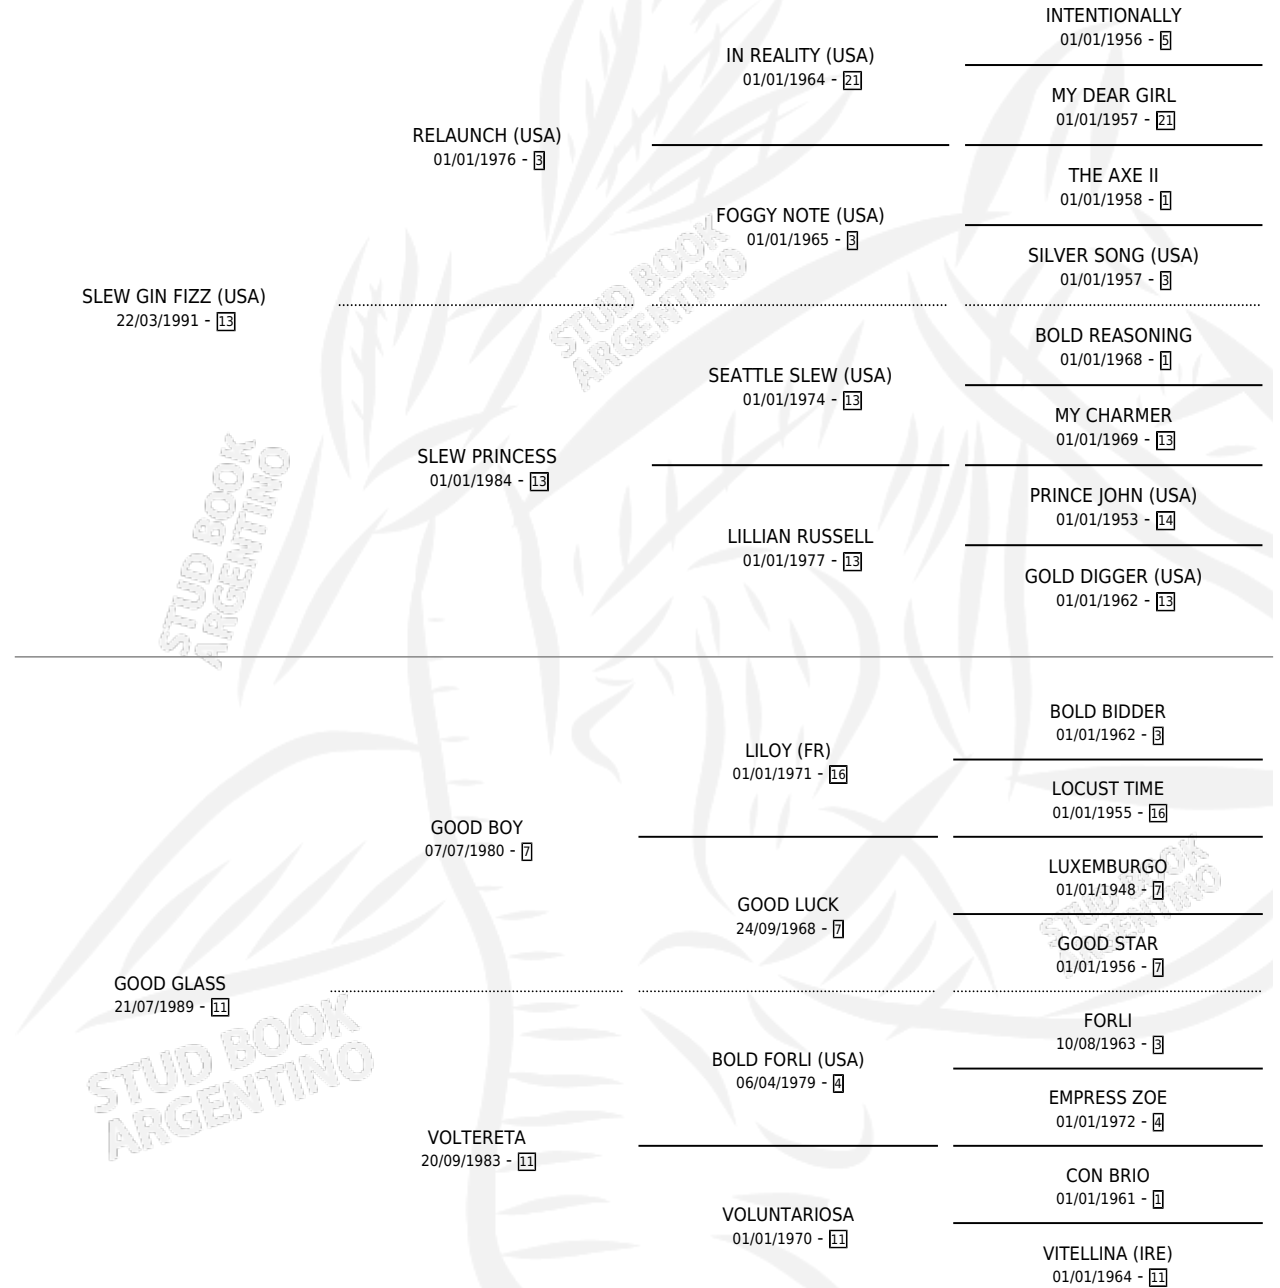

GOOD GIN

por SLEW GIN FIZZ (USA) y GOOD GLASS por GOOD BOY

Argentina · Macho · Zaino · SP · 20/10/2009
Familia 11-f · Volumen 40

ESTADO

TIPIFICACIÓN SANGUÍNEA	X
TIPIFICACIÓN POR ADN	X
PASAPORTE	X
IDENTIFICACIÓN POR MICROCHIP	X
REPRODUCTOR	X

Lugar de nacimiento: Las Casuarinas

Criador: Las Casuarinas

PEDIGREE

GOOD GIN

Datos oficiales del Stud Book Argentino

Documento generado el 07/05/2026

studbook.org.ar