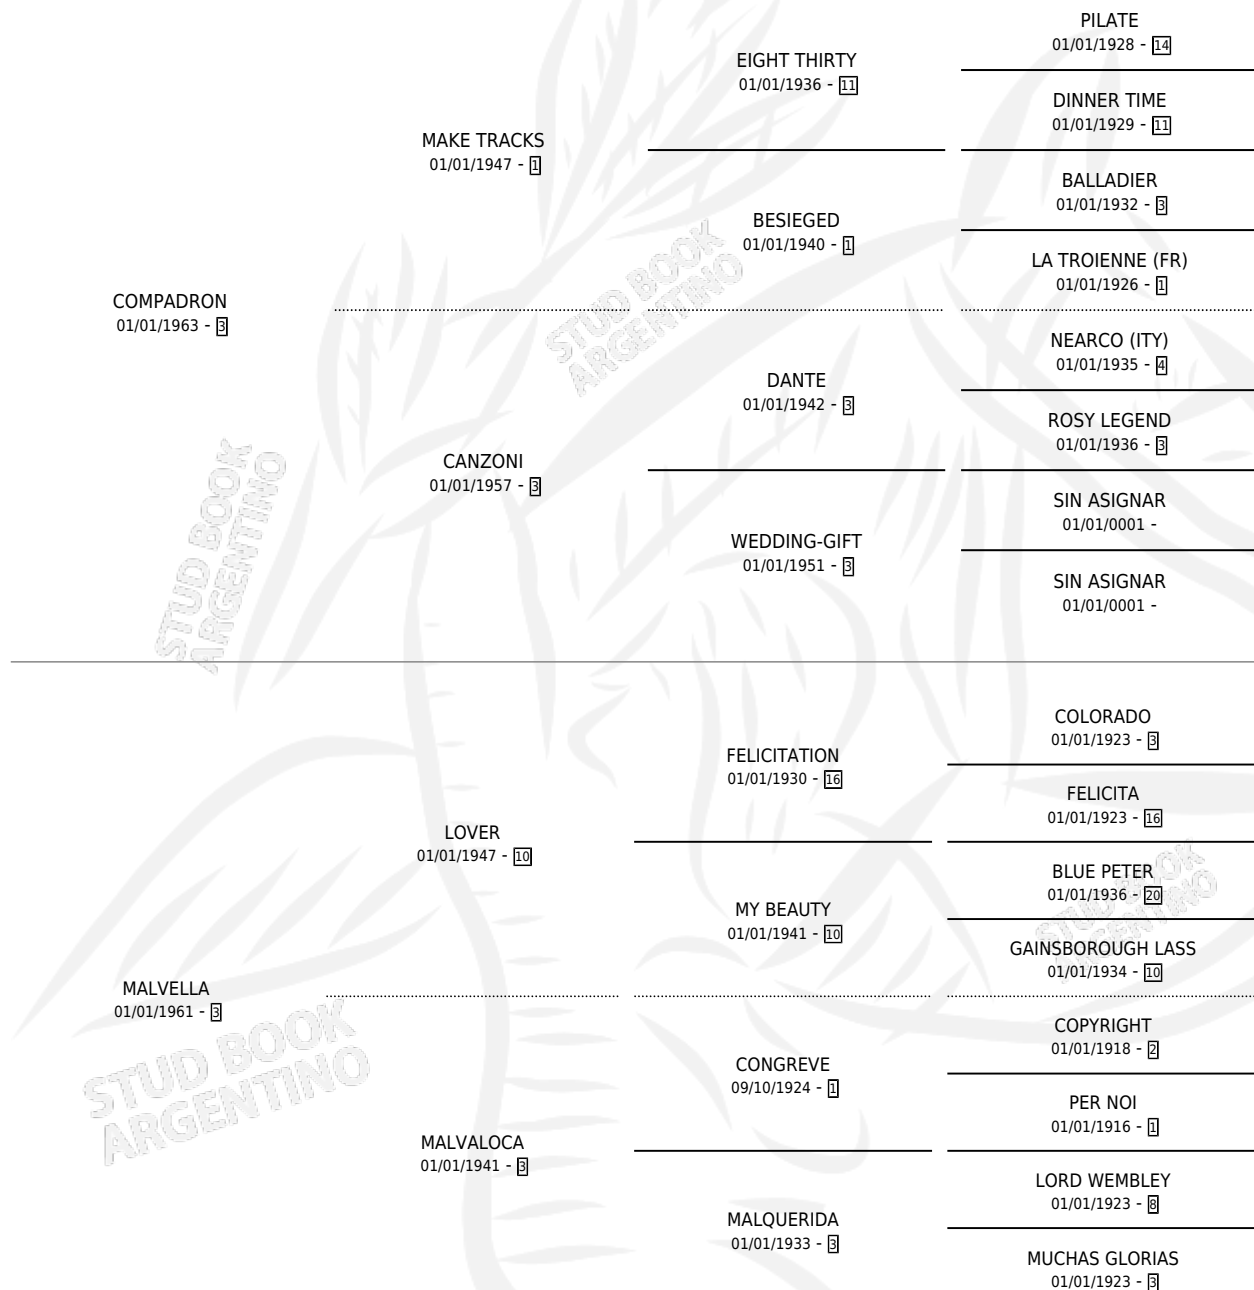

BAYUDA

por **COMPADRON** y **MALVELLA** por **LOVER**

Argentina · Hembra · Alazan · SP · 01/01/1975
Familia 3-h · Volumen 29

ESTADO

TIPIFICACIÓN SANGUÍNEA	X
TIPIFICACIÓN POR ADN	X
PASAPORTE	X
IDENTIFICACIÓN POR MICROCHIP	X
REPRODUCTOR	✓

Lugar de nacimiento: Campo particular

Criador: Amigos

~

HIJOS

	MACHOS	HEMBRAS
6 NACIERON	1	5
3 CORRIERON	0	3
2 GANARON	0	2
0 GANADORES CL	0 GANADORES GR	0 GANADORES G1

PEDIGREE