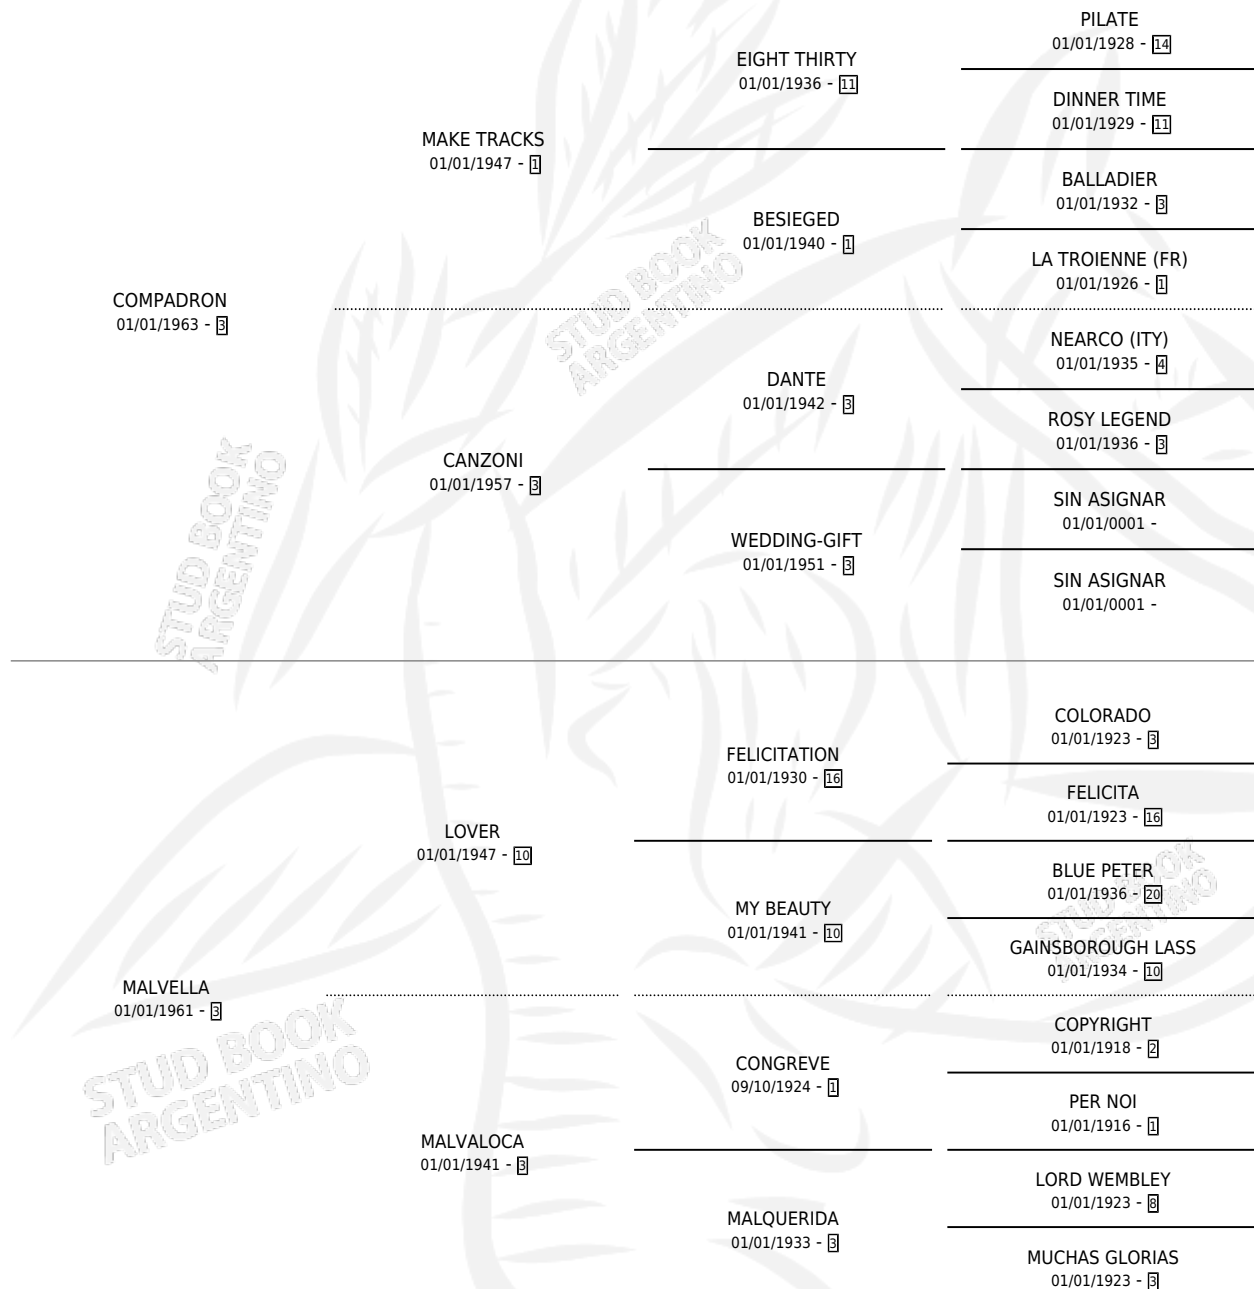

BAYUDA

por **COMPADRON** y **MALVELLA** por **LOVER**

Argentina · Hembra · Alazan · SP · 01/01/1975
Familia 3-h · Volumen 29

ESTADO

TIPIFICACIÓN SANGUÍNEA	X
TIPIFICACIÓN POR ADN	X
PASAPORTE	X
IDENTIFICACIÓN POR MICROCHIP	X
REPRODUCTOR	✓

Lugar de nacimiento: Campo particular

Criador: Amigos

~

HIJOS

	MACHOS	HEMBRAS
6 NACIERON	1	5
3 CORRIERON	0	3
2 GANARON	0	2
0 GANADORES CL	0 GANADORES GR	0 GANADORES G1

PEDIGREE

S

mientos 4 / Efectividad 57.14%