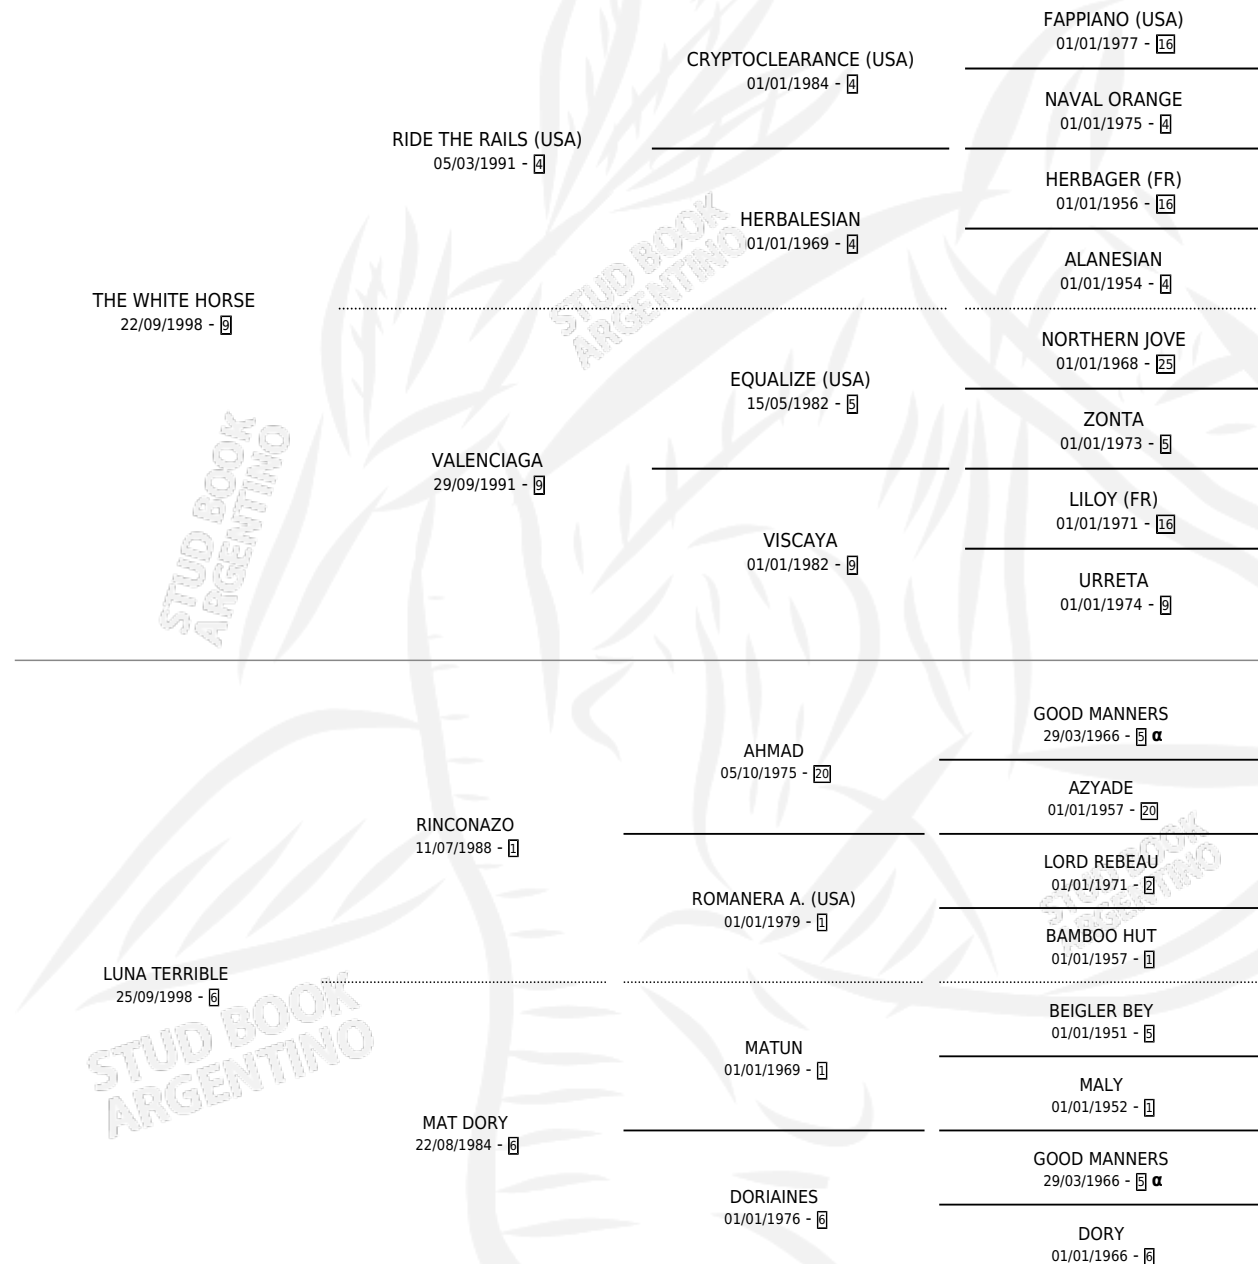

TERRIBLE WHITE

por THE WHITE HORSE y LUNA TERRIBLE por RINCONAZO

Argentina · Hembra · Alazan · SP · 23/10/2009
Familia 6-a · Volumen 40

ESTADO

TIPIFICACIÓN SANGUÍNEA	X
TIPIFICACIÓN POR ADN	✓
PASAPORTE	✓
IDENTIFICACIÓN POR MICROCHIP	✓
REPRODUCTOR	X

Lugar de nacimiento: Campo particular
Criador: Hourcade Juan Jose

PEDIGREE

INBREEDING : α

CAMPAÑA

Solo carreras oficiales de Argentina

POR EDAD

EDAD	CC	1°	2°	3°	4°	5°	NP	CLC	CLG	CLCG1	CLGG1	IMPORTE	GANANCIA / CC
3 AÑOS	4	0	0	0	0	0	4	0	0	0	0	\$0	\$0
4 AÑOS	2	0	0	0	0	0	2	0	0	0	0	\$0	\$0
5 AÑOS	3	0	0	0	0	0	3	0	0	0	0	\$0	\$0
6 AÑOS	5	0	0	0	0	0	5	0	0	0	0	\$0	\$0
TOTALES	14	0	0	0	0	0	14	0	0	0	0	\$0	\$0
%		0.0%	0.0%	0.0%	0.0%	0.0%	100%	0.0%	0.0%	0.0%	0.0%		