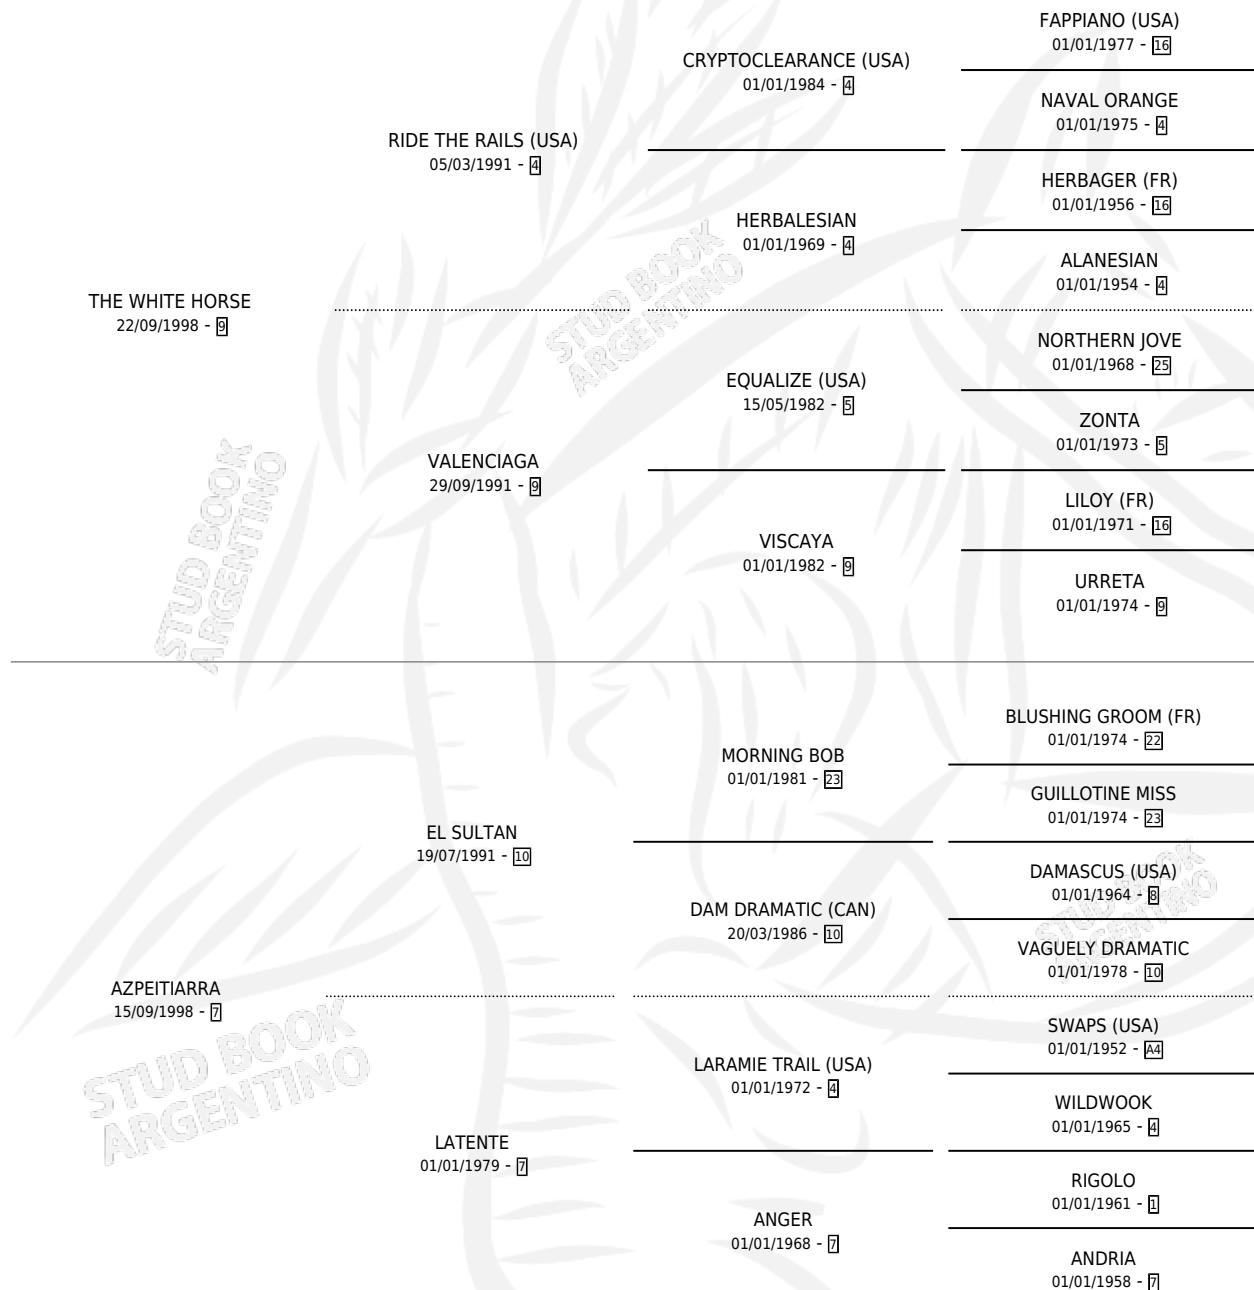

DELPO WHITE

por THE WHITE HORSE y AZPEITIARRA por EL SULTAN

Argentina · Macho · Tordillo · SP · 10/10/2009
Familia 7 · Volumen 40

ESTADO

TIPIFICACIÓN SANGUÍNEA	X
TIPIFICACIÓN POR ADN	✓
PASAPORTE	✓
IDENTIFICACIÓN POR MICROCHIP	✓
REPRODUCTOR	X

Lugar de nacimiento: Campo particular

Criador: Hourcade Juan Jose

PEDIGREE

CAMPAÑA

Solo carreras oficiales de Argentina

POR EDAD

EDAD	CC	1°	2°	3°	4°	5°	NP	CLC	CLG	CLCG1	CLGG1	IMPORTE	GANANCIA / CC
3 AÑOS	4	0	0	0	0	0	4	0	0	0	0	\$0	\$0
TOTALES	4	0	0	0	0	0	4	0	0	0	0	\$0	\$0
%		0.0%	0.0%	0.0%	0.0%	0.0%	100%	0.0%	0.0%	0.0%	0.0%		