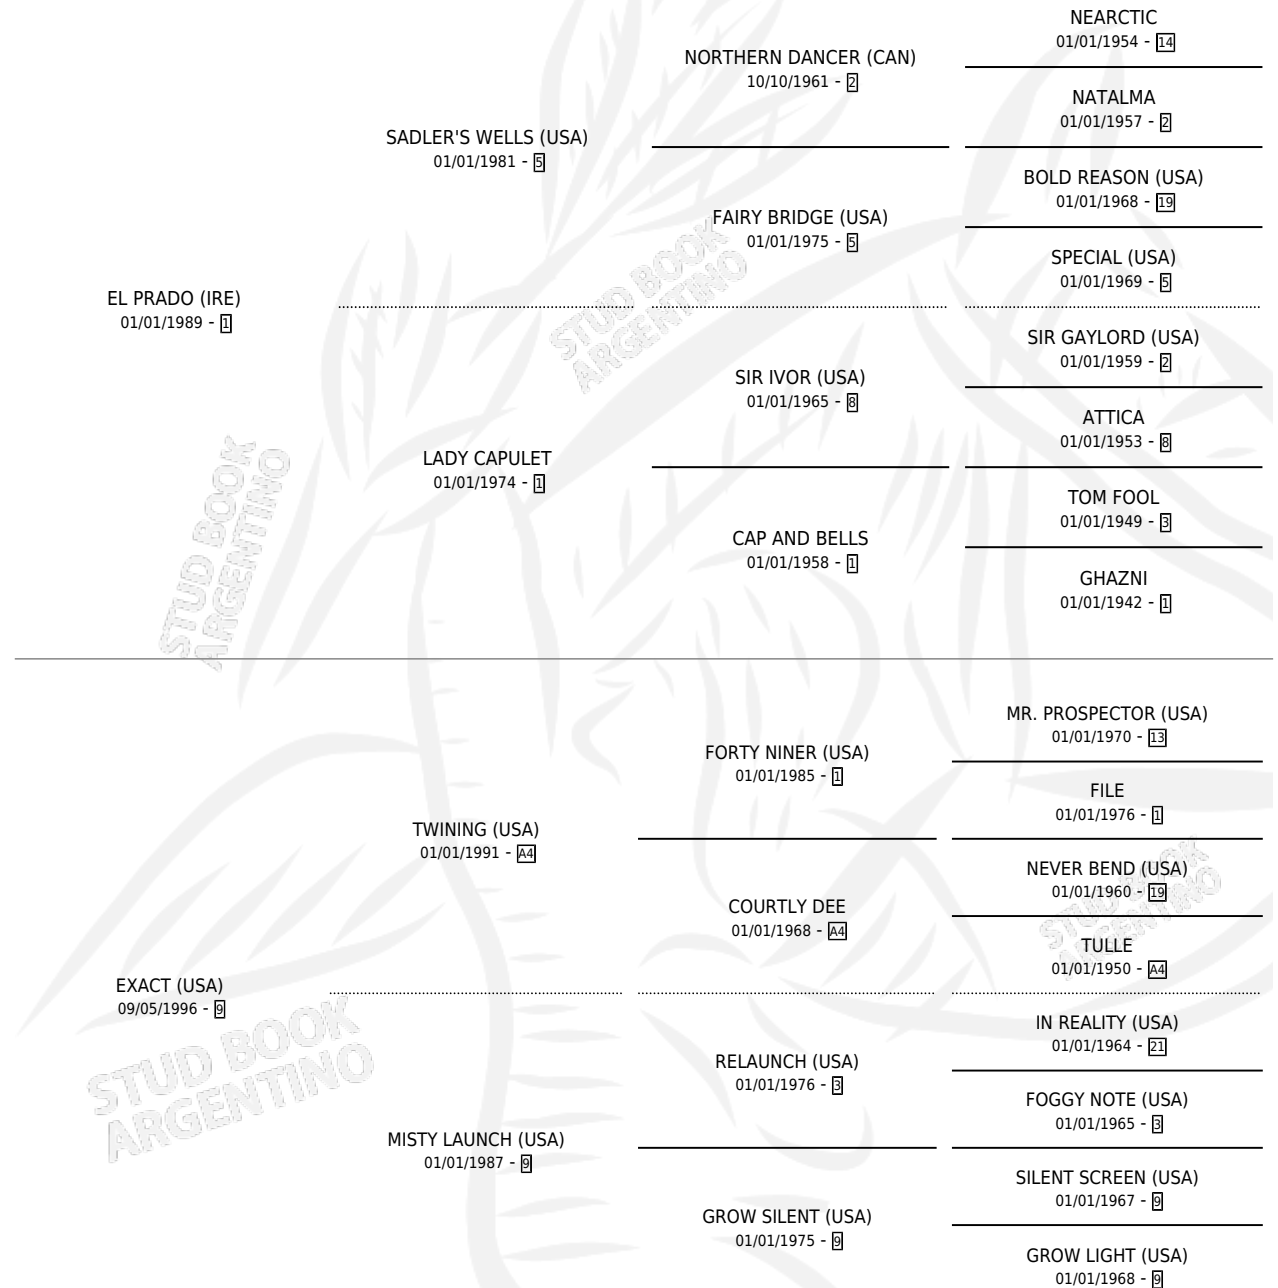

EXCEPTIONAL

por **EL PRADO (IRE)** y **EXACT (USA)** por **TWINING (USA)**

Argentina · Hembra · Tordillo · SP · 22/08/2009

Familia 9-f · Volumen 40

ESTADO

TIPIFICACIÓN SANGUÍNEA	X
TIPIFICACIÓN POR ADN	✓
PASAPORTE	X
IDENTIFICACIÓN POR MICROCHIP	✓
REPRODUCTOR	X

Lugar de nacimiento: Penco Hue

Criador: Phalaris S.R.L.

PEDIGREE

EXPORTACIÓN / IMPORTACIÓN

FECHA	MOVIMIENTO	PAÍS
10/06/2011	EXPORTADO	SUDAFRICA

EXCEPTIONAL

Datos oficiales del Stud Book Argentino

Documento generado el 09/06/2026