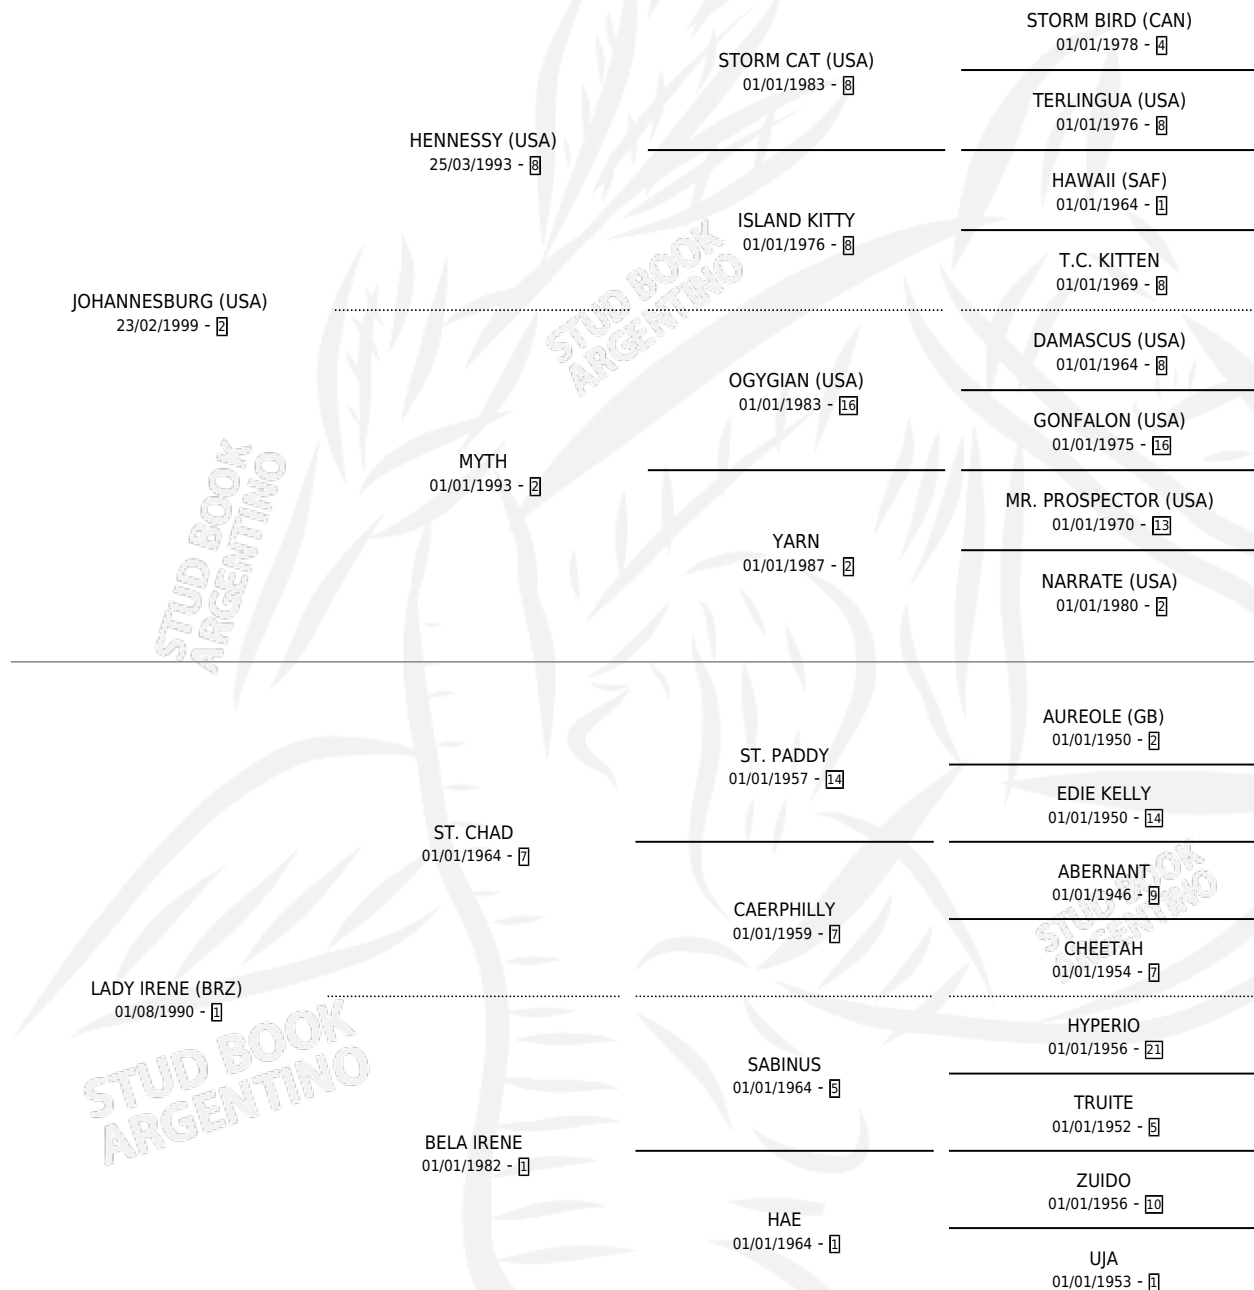

MISS CAPE TOWN

por **JOHANNESBURG (USA)** y **LADY IRENE (BRZ)** por **ST. CHAD**

Argentina · Hembra · Alazan · SP · 16/08/2009
Familia 1-e · Volumen 40

ESTADO

TIPIFICACIÓN SANGUÍNEA	X
TIPIFICACIÓN POR ADN	✓
PASAPORTE	✓
IDENTIFICACIÓN POR MICROCHIP	✓
REPRODUCTOR	✓

Lugar de nacimiento: Penco Hue
Criador: Fazenda Mondesir S.A.

~

HIJOS

	MACHOS	HEMBRAS
1 NACIERON	0	1
1 CORRIERON	0	1

SIN ACTUACIONES

PEDIGREE

CAMPAÑA

Solo carreras oficiales de Argentina