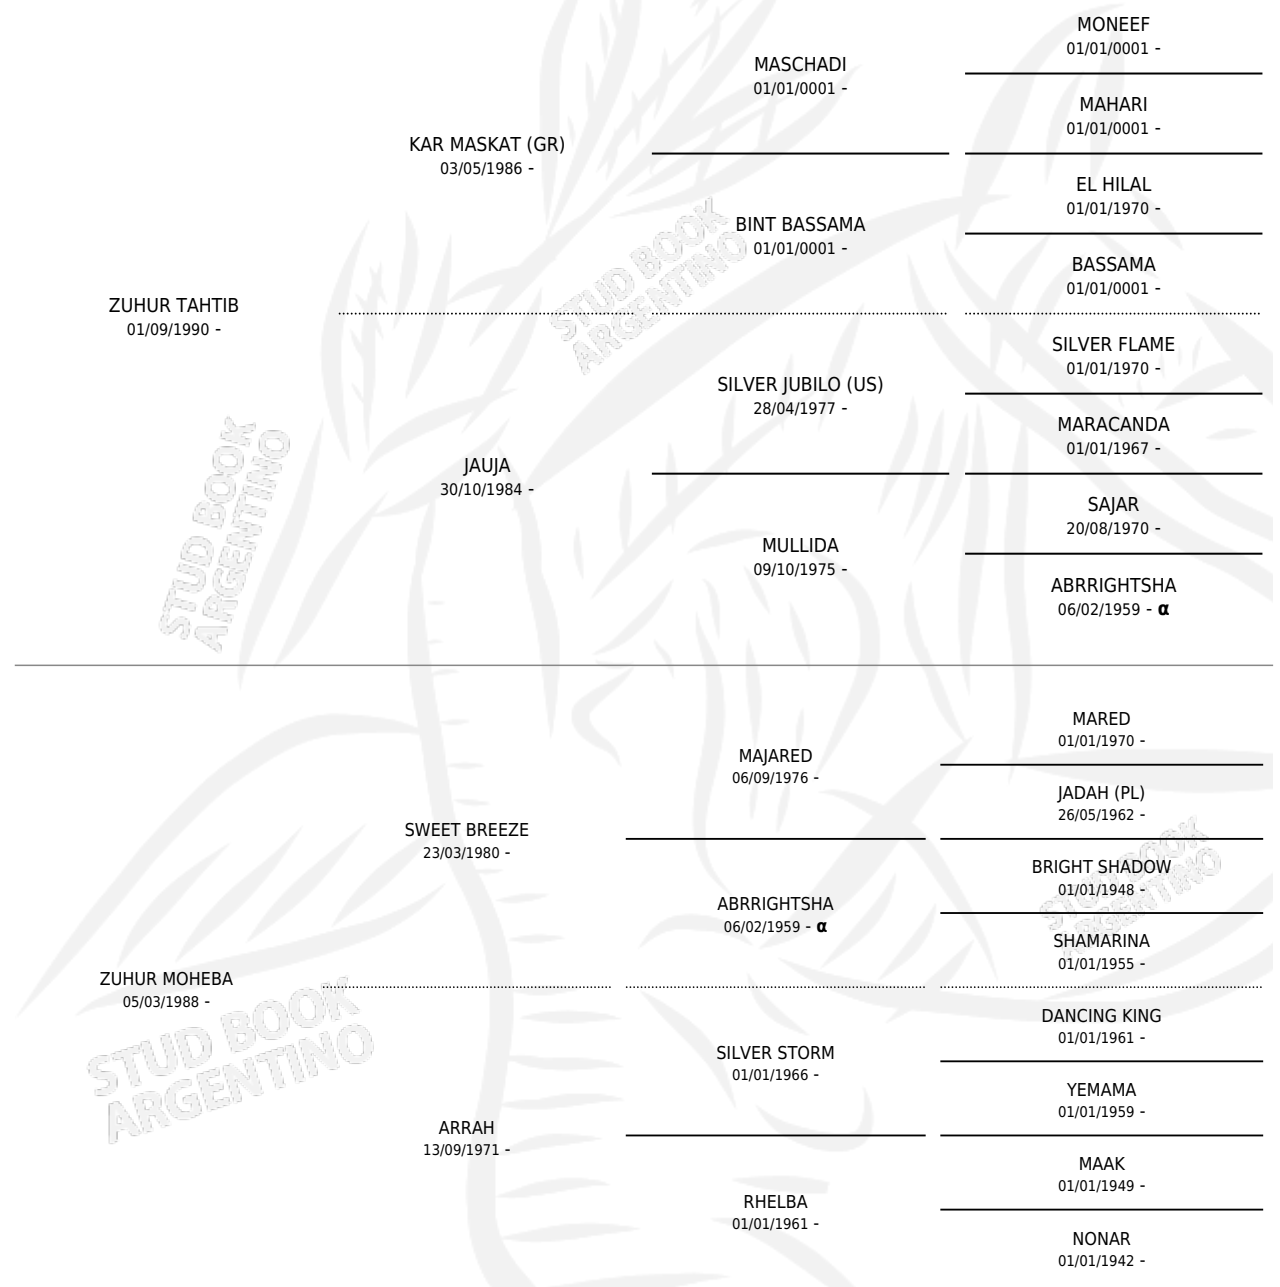

HN KANSAS

por ZUHUR TAHTIB y ZUHUR MOHEBA por SWEET BREEZE

Argentina · Macho · Alazan · AP · 03/11/2009
Familia · Volumen 40

ESTADO

TIPIFICACIÓN SANGUÍNEA	X
TIPIFICACIÓN POR ADN	✓
PASAPORTE	✓
IDENTIFICACIÓN POR MICROCHIP	X
REPRODUCTOR	X

Lugar de nacimiento: Nawal
Criador: Nawal

PEDIGREE

INBREEDING : α