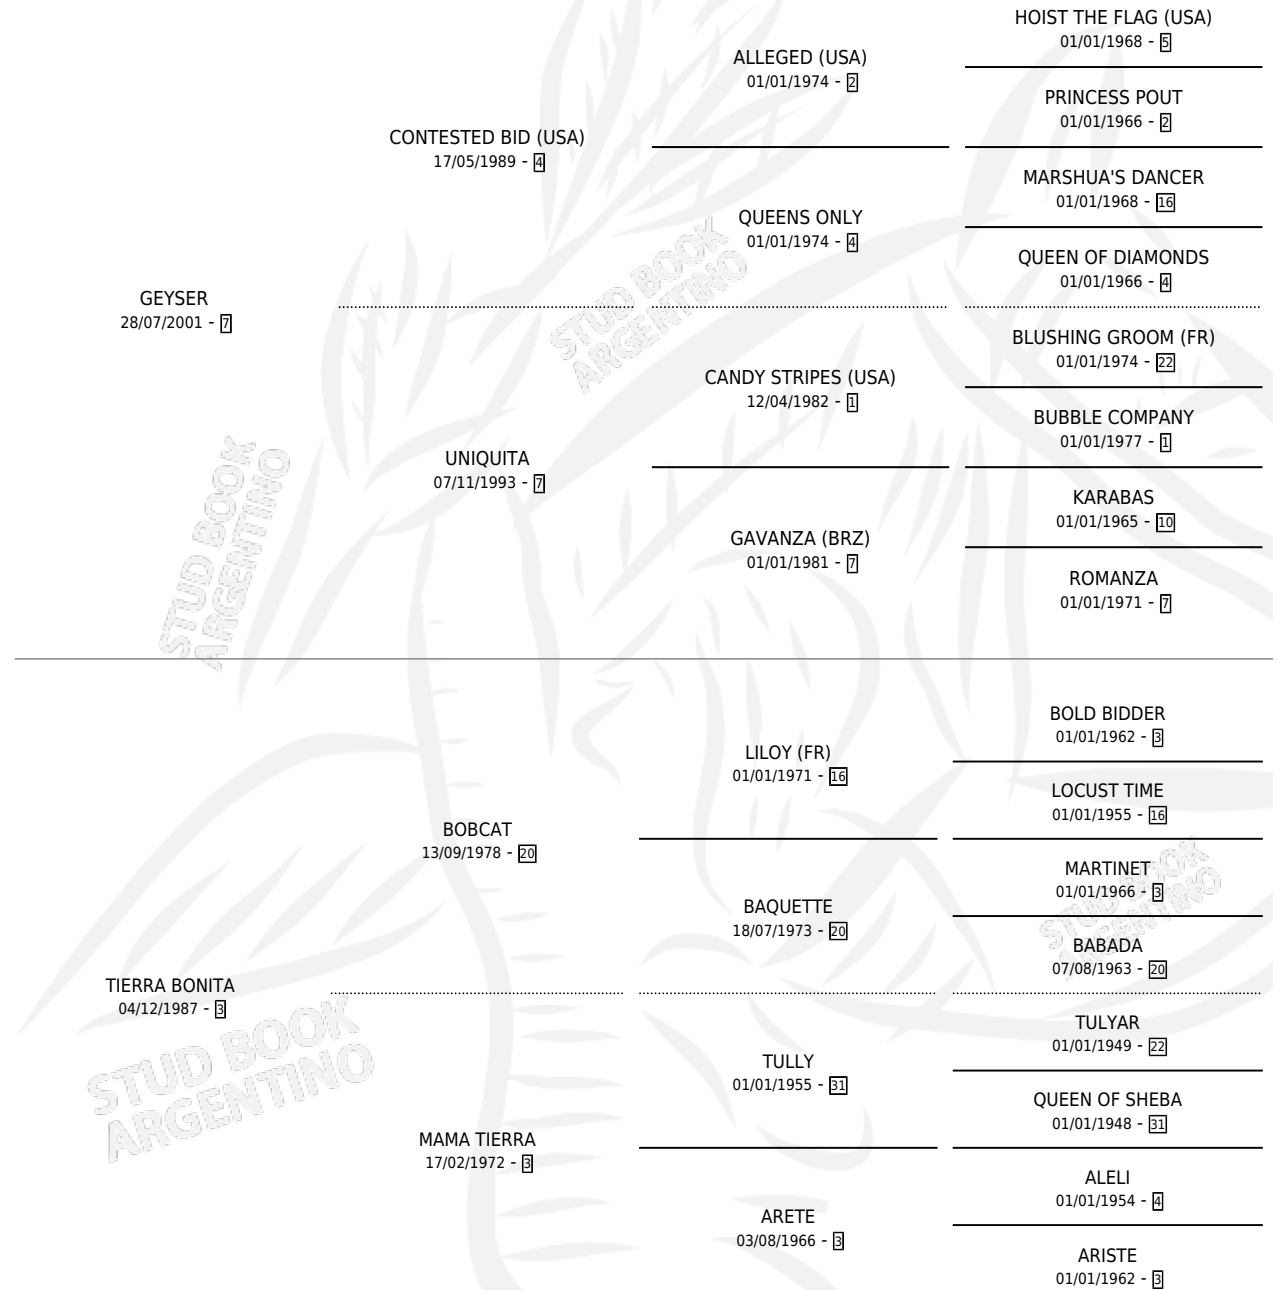

BONITA GEY

por GEYSER y TIERRA BONITA por BOBCAT

Argentina · Hembra · Zaino · SP · 17/10/2009
Familia 3-e · Volumen 40

ESTADO

TIPIFICACIÓN SANGUÍNEA	X
TIPIFICACIÓN POR ADN	✓
PASAPORTE	✓
IDENTIFICACIÓN POR MICROCHIP	✓
REPRODUCTOR	X

Lugar de nacimiento: Las Animas

Criador: Las Animas

PEDIGREE