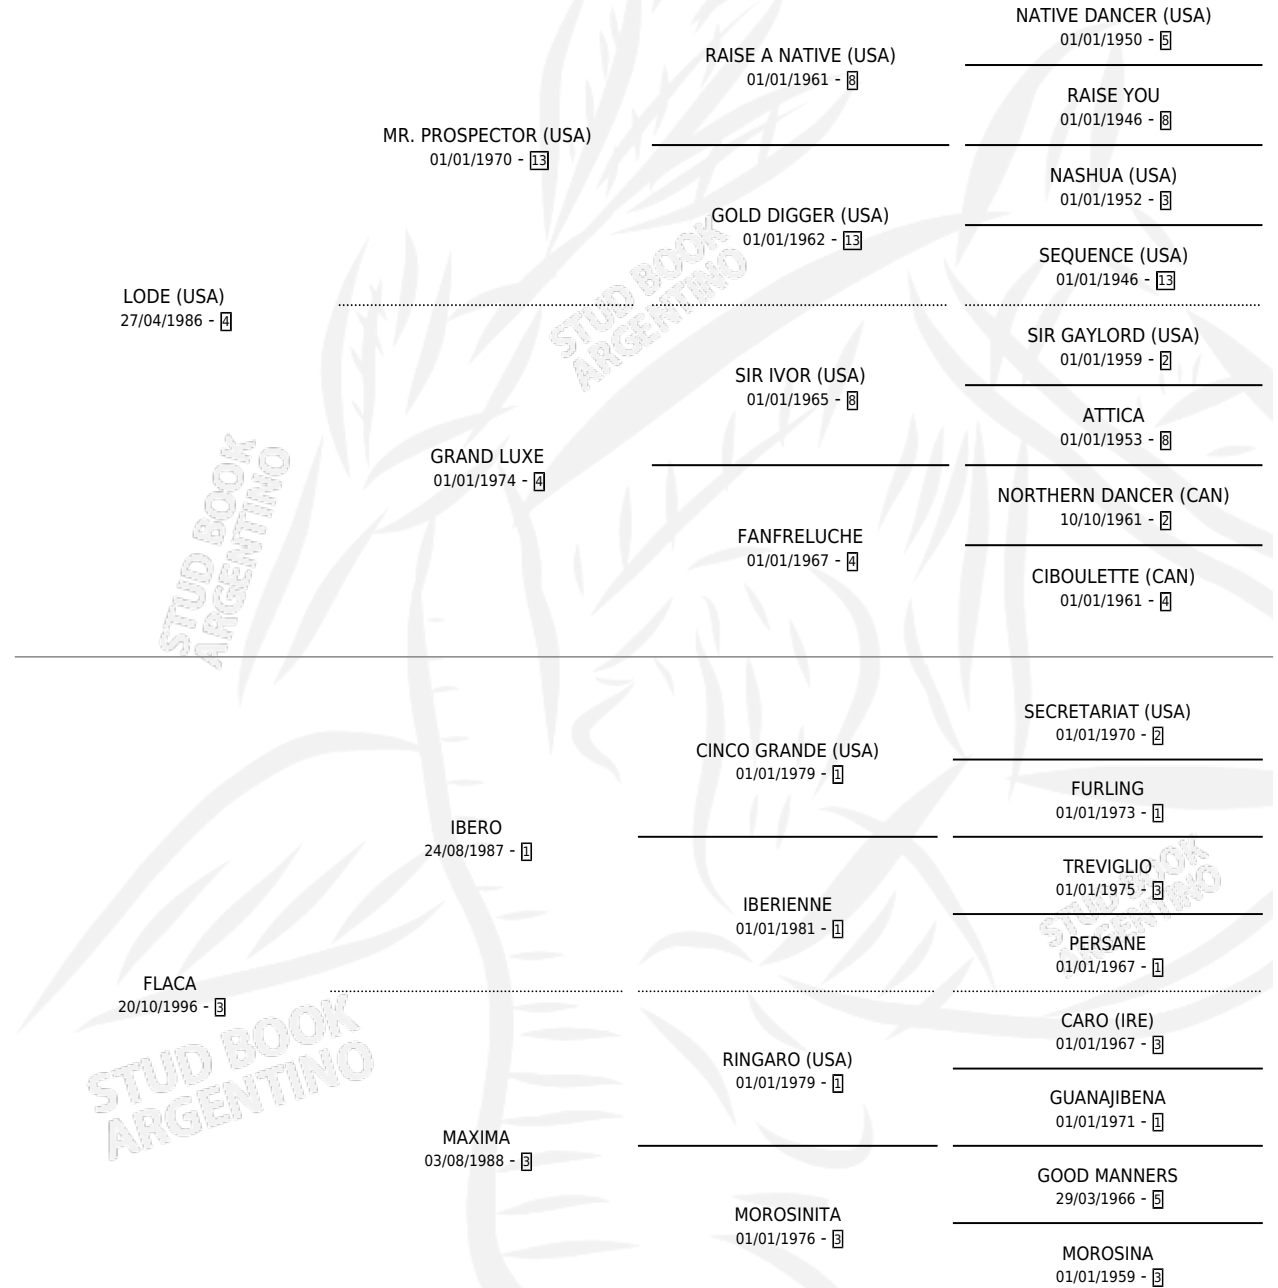

FLIGHT TO FURY

por **LODE (USA)** y **FLACA** por **IBERO**

Argentina · Macho · Tordillo · SP · 09/11/2009
Familia 3-b · Volumen 40

ESTADO

TIPIFICACIÓN SANGUÍNEA	X
TIPIFICACIÓN POR ADN	✓
PASAPORTE	✓
IDENTIFICACIÓN POR MICROCHIP	✓
REPRODUCTOR	X

Lugar de nacimiento: Santa Maria De Araras

Criador: Santa Maria De Araras

PEDIGREE

FLIGHT TO FURY

Datos oficiales del Stud Book Argentino

Documento generado el 15/05/2026

studbook.org.ar