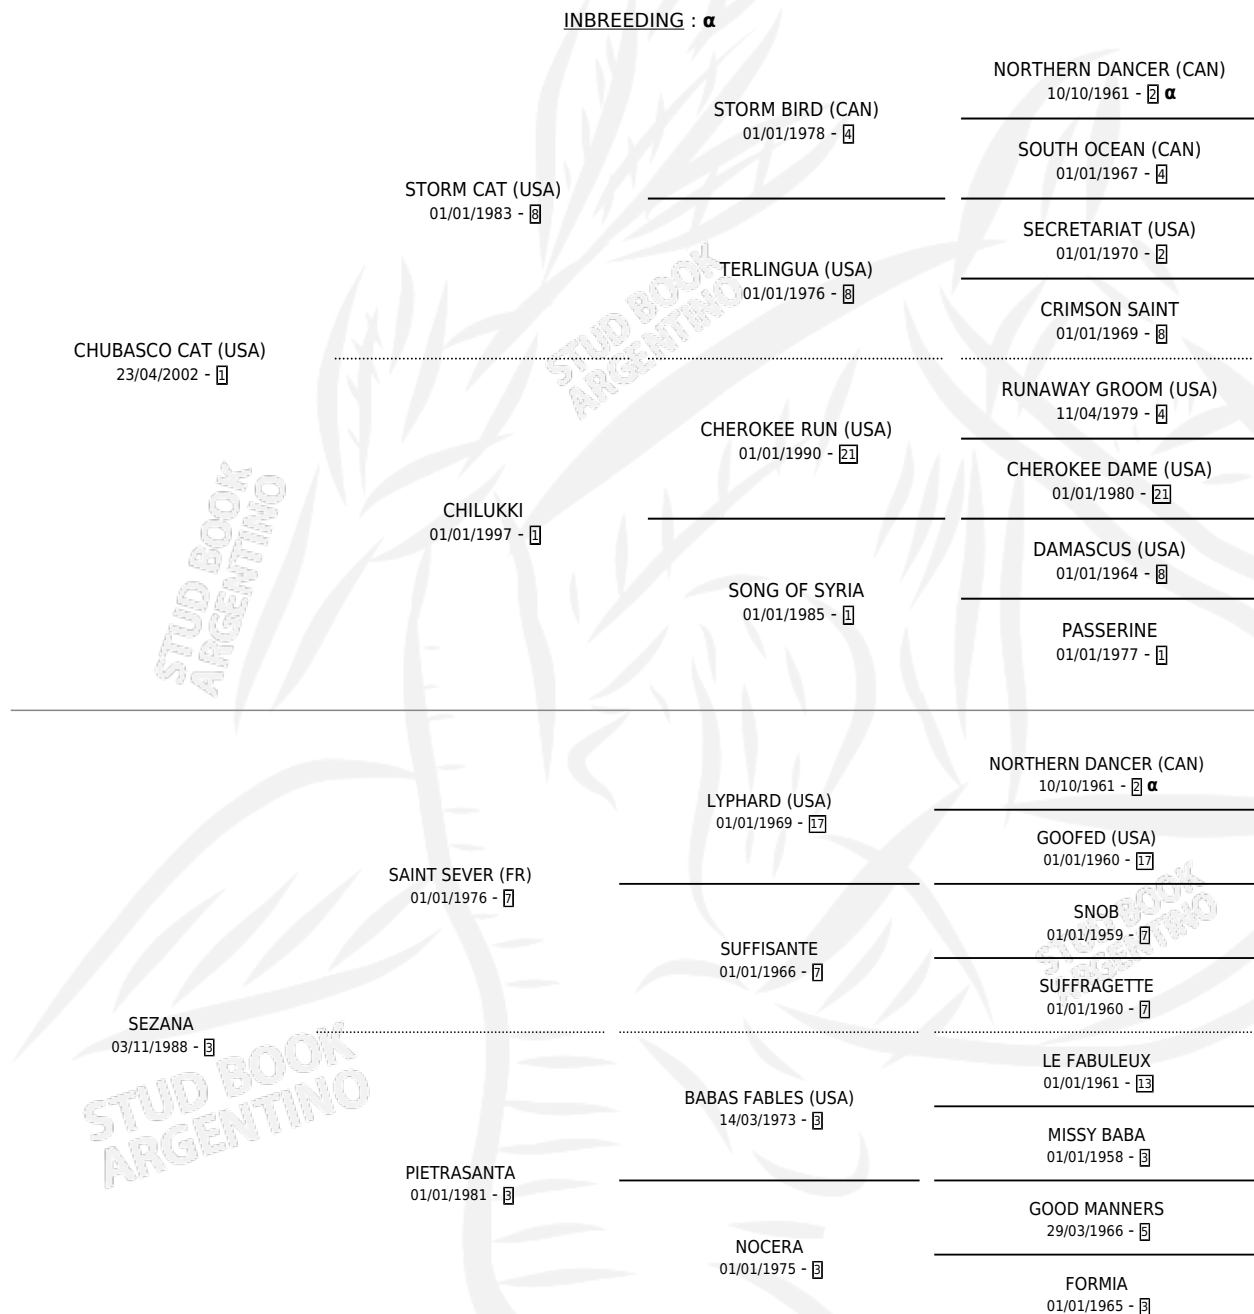

# MALUALA

por **CHUBASCO CAT (USA)** y **SEZANA** por **SAINT SEVER (FR)**

Argentina · Hembra · Zaino · SP · 16/10/2009  
Familia 3-b · Volumen 40

## ESTADO

TIPIFICACIÓN SANGUÍNEA	X
TIPIFICACIÓN POR ADN	✓
PASAPORTE	✓
IDENTIFICACIÓN POR MICROCHIP	✓
REPRODUCTOR	X

**Lugar de nacimiento:** Don Teo

**Criador:** Don Teo

## PEDIGREE

INBREEDING : α

**Ganadora de 3 carreras** en San Isidro y Palermo - \$242,010, a los 3,4 y 5 años.

POR DISTANCIA

HIPODROMO	CC	1°	2°	3°	4°	5°	NP	CLC	CLG	CLCG1	CLGG1	IMPORTE
<b>SAN ISIDRO</b>	6	1	1	1	1	0	2	0	0	0	0	\$54,500
1200 MTS	4	0	0	1	1	0	2	0	0	0	0	\$10,500
1100 MTS	2	1	1	0	0	0	0	0	0	0	0	\$44,000
<b>LA PLATA</b>	7	0	3	0	1	0	3	0	0	0	0	\$46,750
1200 MTS	2	0	0	0	0	0	2	0	0	0	0	\$2,000
1100 MTS	3	0	1	0	1	0	1	0	0	0	0	\$17,900
1000 MTS	1	0	1	0	0	0	0	0	0	0	0	\$13,800
1300 MTS	1	0	1	0	0	0	0	0	0	0	0	\$13,050
<b>PALERMO</b>	13	2	2	0	2	3	4	0	0	0	0	\$140,760
1400 MTS	2	0	0	0	0	1	1	0	0	0	0	\$2,460
1200 MTS	11	2	2	0	2	2	3	0	0	0	0	\$138,300