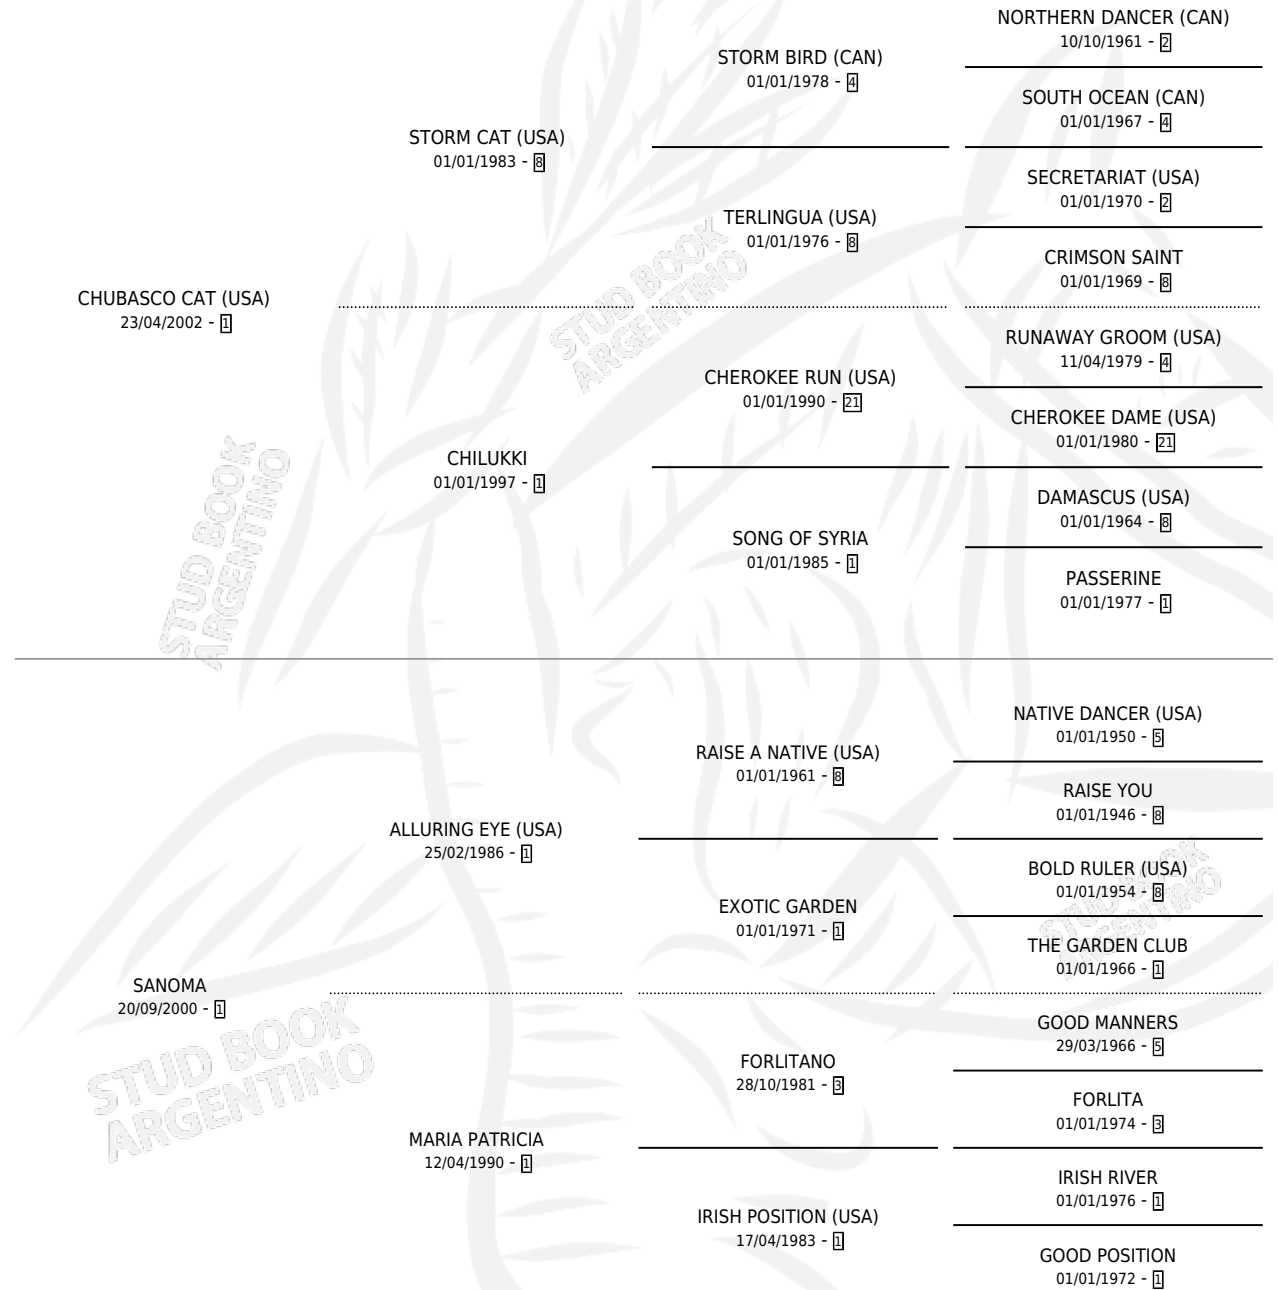

PERFUMINA

por **CHUBASCO CAT (USA)** y **SANOMA** por **ALLURING EYE (USA)**

Argentina · Hembra · Zaino · SP · 16/10/2009
Familia 1-x · Volumen 40

ESTADO

TIPIFICACIÓN SANGUÍNEA	X
TIPIFICACIÓN POR ADN	✓
PASAPORTE	✓
IDENTIFICACIÓN POR MICROCHIP	✓
REPRODUCTOR	✓

Lugar de nacimiento: Don Teo

Criador: Don Teo

PEDIGREE