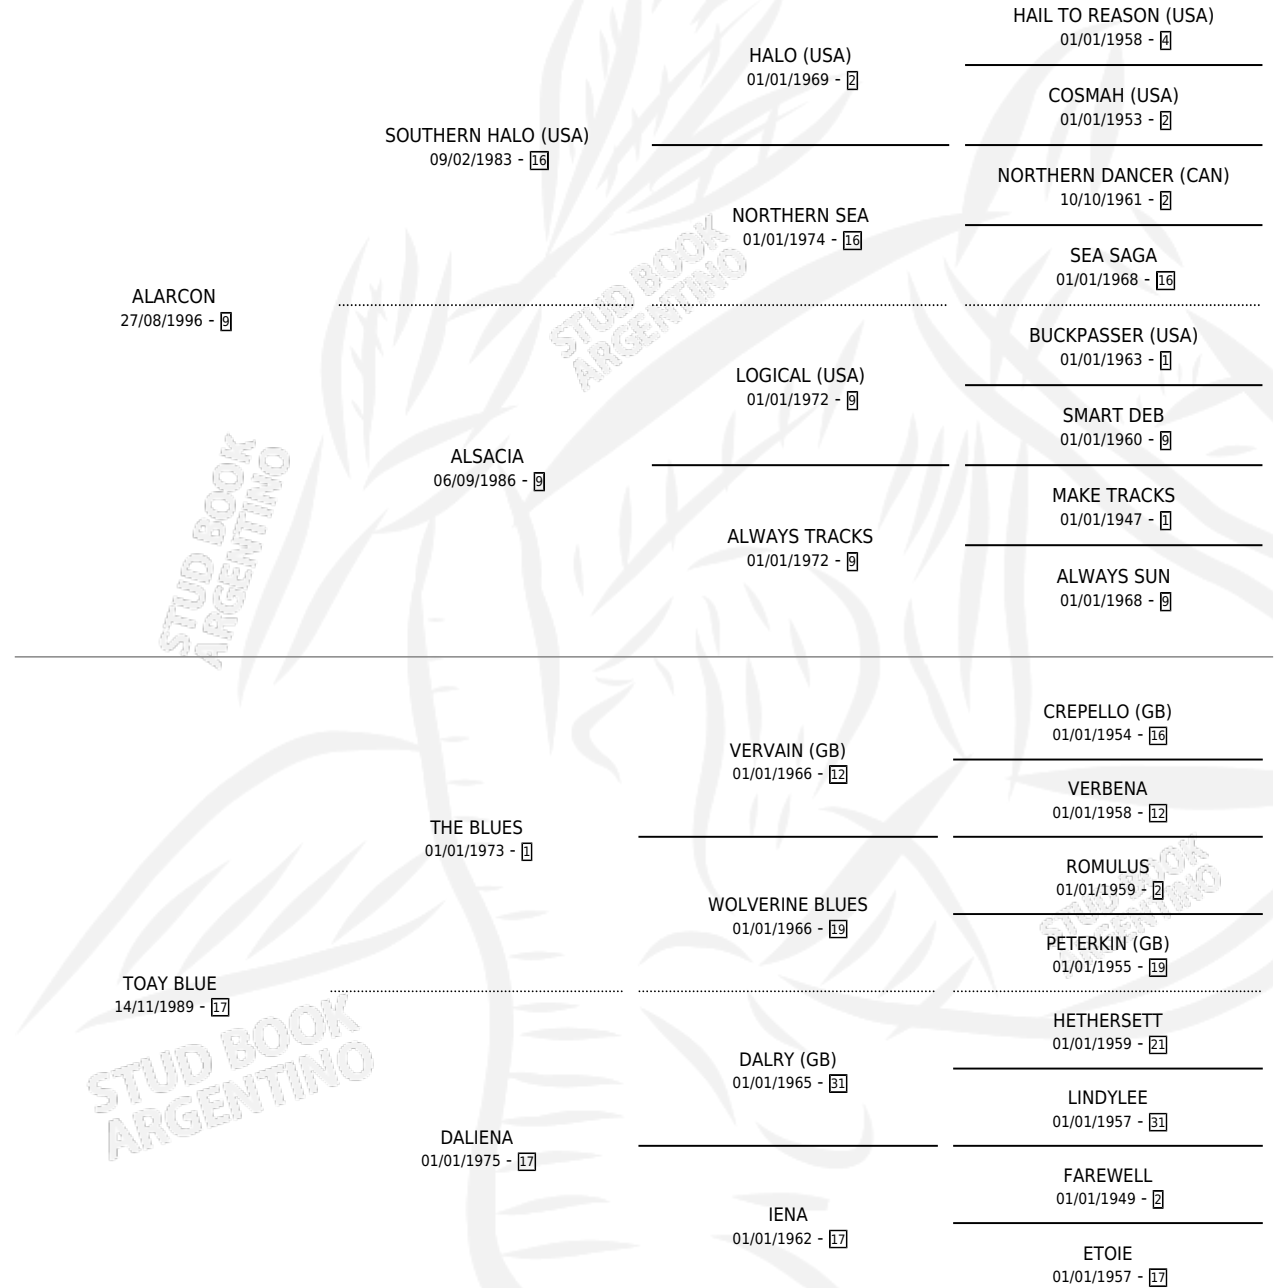

QUE GABRIELA

por **ALARCON** y **TOAY BLUE** por **THE BLUES**

Argentina · Hembra · Zaino · SP · 12/10/2009
Familia 17-b · Volumen 40

ESTADO

TIPIFICACIÓN SANGUÍNEA	X
TIPIFICACIÓN POR ADN	X
PASAPORTE	X
IDENTIFICACIÓN POR MICROCHIP	X
REPRODUCTOR	X

Lugar de nacimiento: Quehue

Criador: Sin dato

PEDIGREE

QUE GABRIELA

Datos oficiales del Stud Book Argentino

Documento generado el 07/05/2026

studbook.org.ar