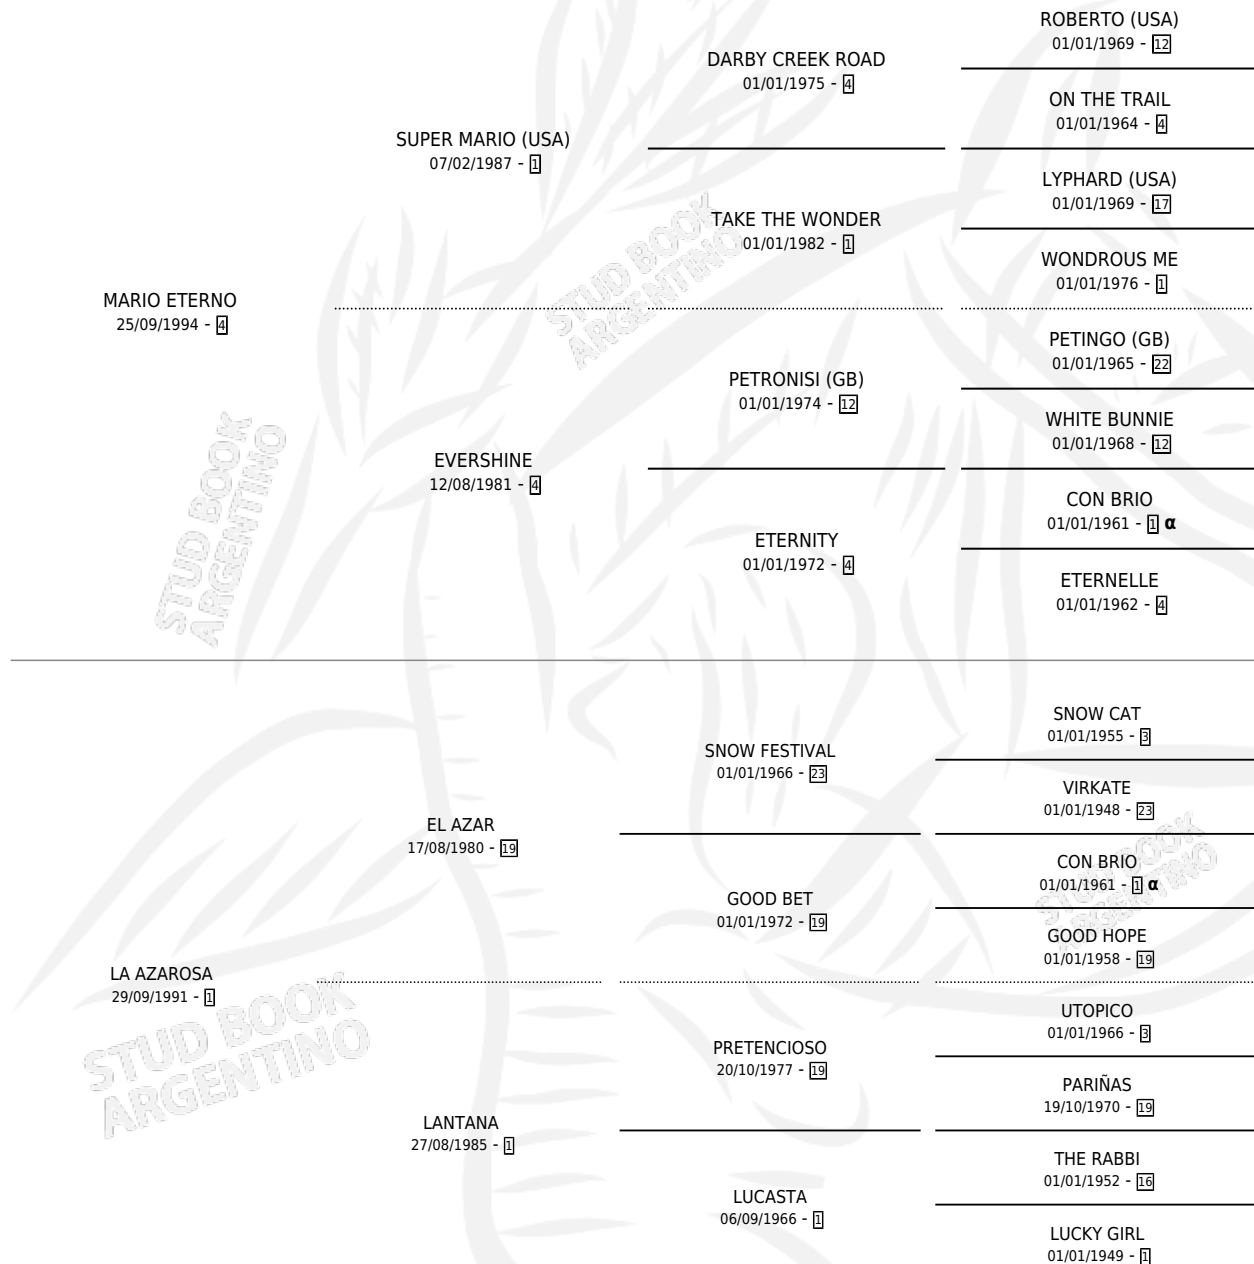

ETERNO MONARCA

por MARIO ETERNO y LA AZAROSA por EL AZAR

Argentina · Macho · Zaino · SP · 28/10/2009
Familia 1-d · Volumen 40

ESTADO

TIPIFICACIÓN SANGUÍNEA	X
TIPIFICACIÓN POR ADN	✓
PASAPORTE	✓
IDENTIFICACIÓN POR MICROCHIP	✓
REPRODUCTOR	X

Lugar de nacimiento: Revancha

Criador: Revancha

PEDIGREE

INBREEDING : α

CAMPAÑA

Solo carreras oficiales de Argentina

POR EDAD

EDAD	CC	1°	2°	3°	4°	5°	NP	CLC	CLG	CLCG1	CLGG1	IMPORTE	GANANCIA / CC
4 AÑOS	1	0	0	0	0	0	1	0	0	0	0	\$0	\$0
TOTALES	1	0	0	0	0	0	1	0	0	0	0	\$0	\$0
%		0.0%	0.0%	0.0%	0.0%	0.0%	100%	0.0%	0.0%	0.0%	0.0%		