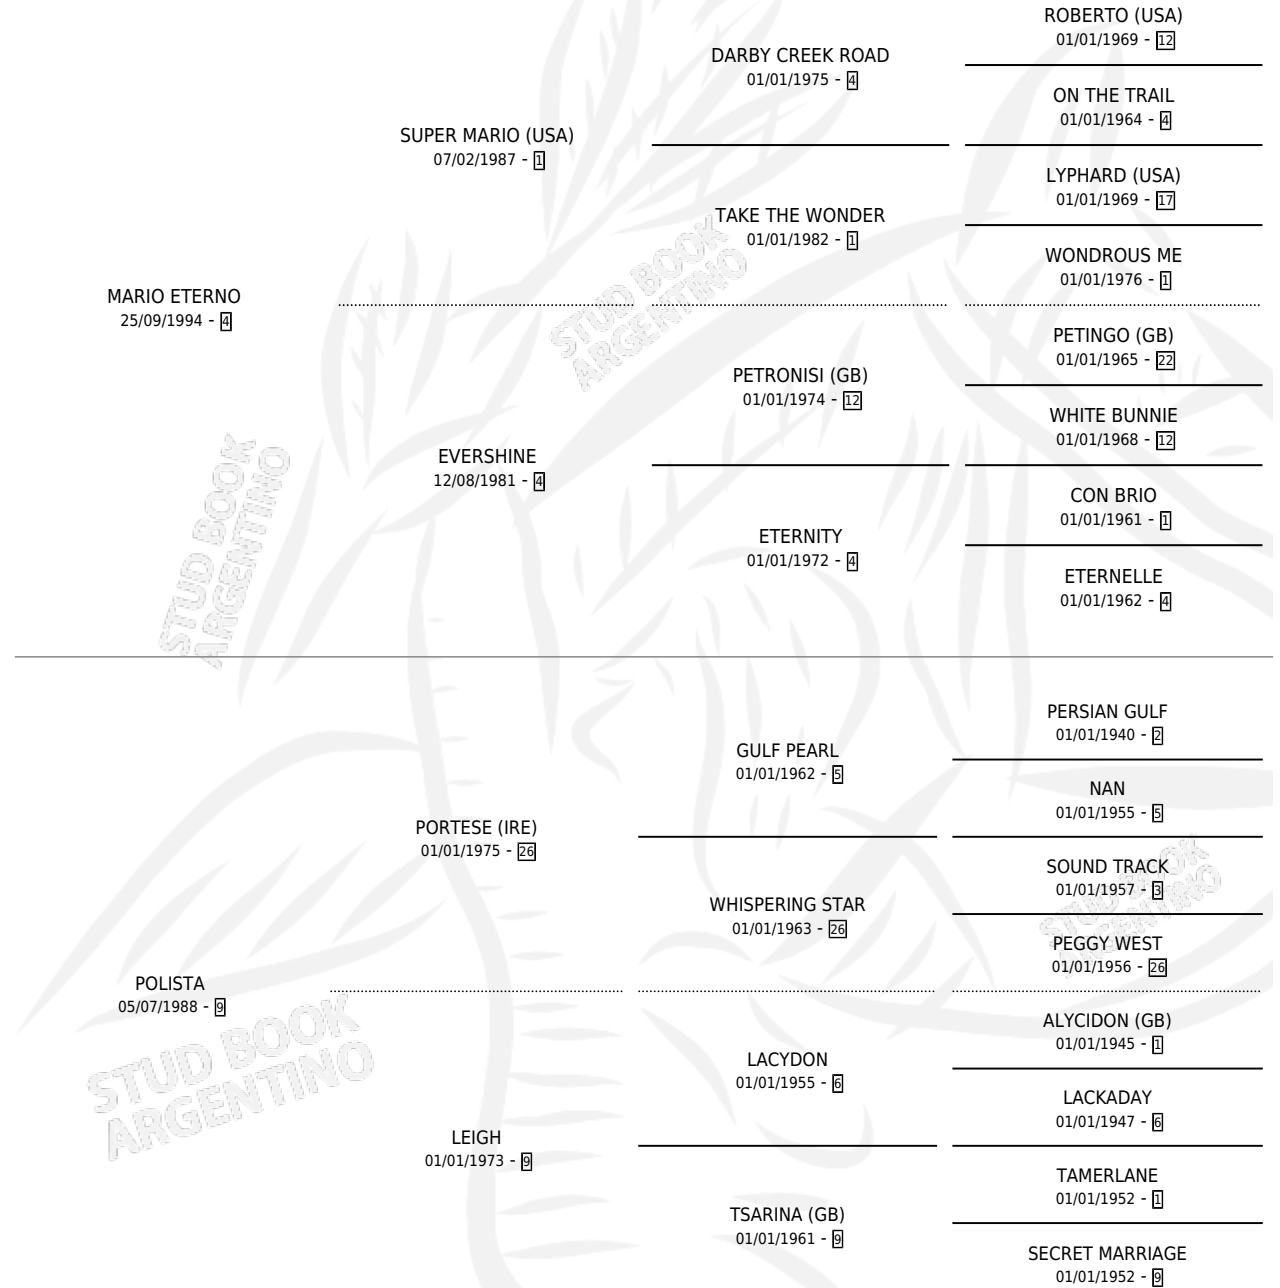

ETERNA ALEGRIA

por MARIO ETERNO y POLISTA por PORTESE (IRE)

Argentina · Hembra · Alazan · SP · 03/09/2009
Familia 9-h · Volumen 40

ESTADO

TIPIFICACIÓN SANGUÍNEA	X
TIPIFICACIÓN POR ADN	✓
PASAPORTE	✓
IDENTIFICACIÓN POR MICROCHIP	✓
REPRODUCTOR	X

Lugar de nacimiento: Revancha

Criador: Revancha

PEDIGREE

CAMPAÑA

Solo carreras oficiales de Argentina

POR EDAD

EDAD	CC	1°	2°	3°	4°	5°	NP	CLC	CLG	CLCG1	CLGG1	IMPORTE	GANANCIA / CC
3 AÑOS	2	0	0	0	0	1	1	0	0	0	0	\$3,200	\$1,600
4 AÑOS	13	1	0	1	3	1	7	0	0	0	0	\$67,410	\$5,185
TOTALES	15	1	0	1	3	2	8	0	0	0	0	\$70,610	\$4,707
%		6.7%	0.0%	6.7%	20.0%	13.3%	53.3%	0.0%	0.0%	0.0%	0.0%		