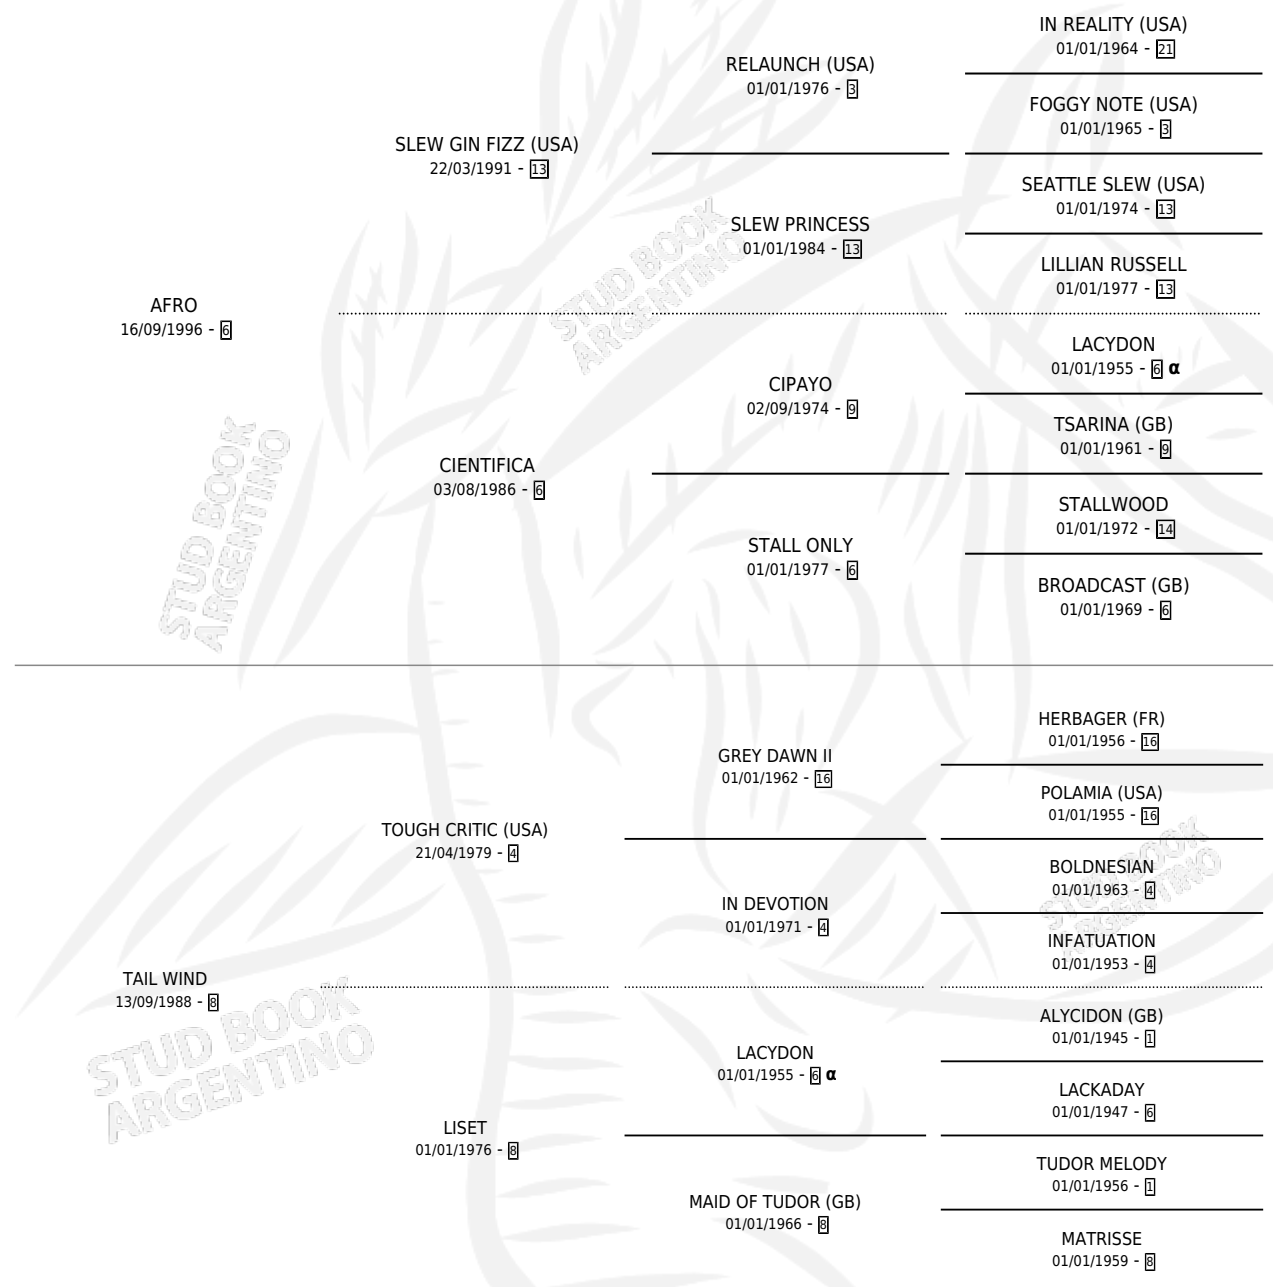

ETERNA MORENA

PEDIGREE

por AFRO y TAIL WIND por TOUGH CRITIC (USA)

Argentina · Hembra · Zaino · SP · 06/08/2009
Familia 8-f · Volumen 40

ESTADO

TIPIFICACIÓN SANGUÍNEA	X
TIPIFICACIÓN POR ADN	✓
PASAPORTE	✓
IDENTIFICACIÓN POR MICROCHIP	✓
REPRODUCTOR	✓

Lugar de nacimiento: Revancha

Criador: Revancha

~

HIJOS

	MACHOS	HEMBRAS
2 NACIERON	1	1
SIN ACTUACIONES		

INBREEDING : α

S

mientos 2 / Efectividad 28.57%

PADRILLO	PRODUCTO	CRIADOR	1ER SERVICIO	ÚLTIMO SERVICIO
TAN CHEMISTRY	TAN MORENO (M Z, 20/11/2023)	PESSINA MARIA CELESTE	05/12/2022	05/12/2022
TAN CHEMISTRY	ETERNA MORENA		15/12/2021	15/12/2021
TAN CHEMISTRY	Datos oficiales del Stud Book Argentino		20/12/2020	20/12/2020
TAN CHEMISTRY	Documento generado el 10/06/2026			
TAN CHEMISTRY	MORENITA MISTRY (H Z, 10/12/2019)	PESSINA MARIA CELESTE	28/12/2018	28/12/2018
TAN CHEMISTRY	studbook.org.ar		16/12/2017	16/12/2017
TAN CHEMISTRY	∅		15/12/2013	15/12/2013
TAN CHEMISTRY	∅		06/11/2012	15/12/2012