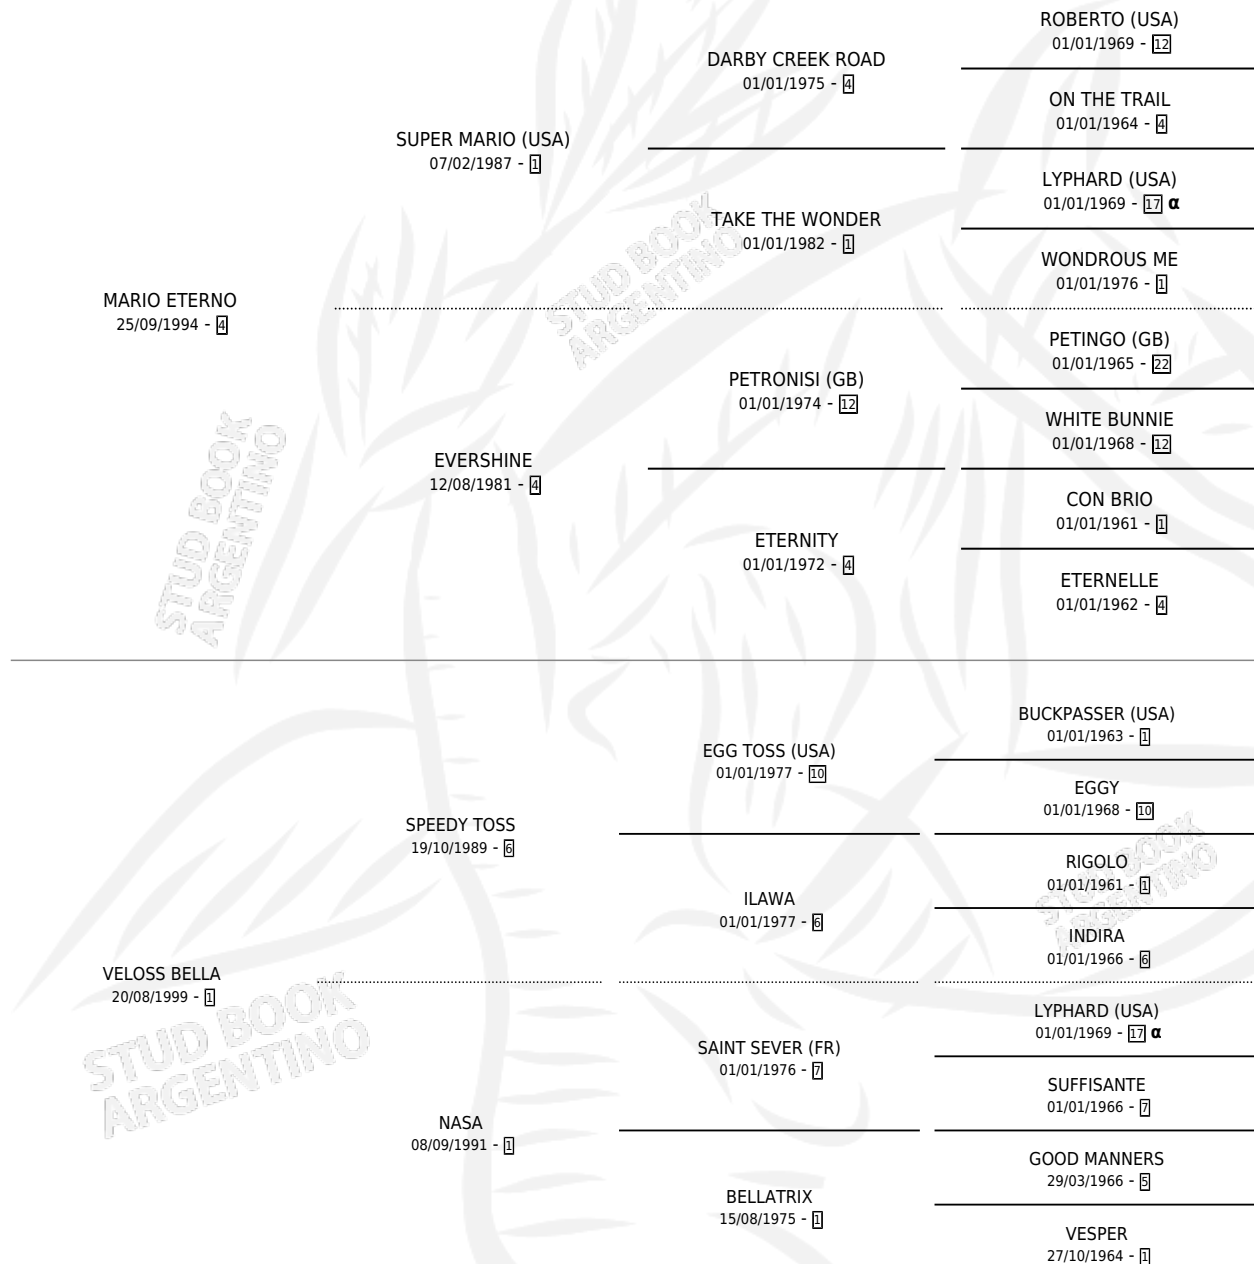

ETERNO SPEEDY

por MARIO ETERNO y VELOSS BELLA por SPEEDY TOSS

Argentina · Macho · Alazan · SP · 22/10/2009
Familia 1-g · Volumen 40

ESTADO

TIPIFICACIÓN SANGUÍNEA	X
TIPIFICACIÓN POR ADN	✓
PASAPORTE	✓
IDENTIFICACIÓN POR MICROCHIP	✓
REPRODUCTOR	X

Lugar de nacimiento: Revancha
Criador: Revancha

PEDIGREE

INBREEDING : α

ETERNO SPEEDY

Datos oficiales del Stud Book Argentino

Documento generado el 15/05/2026

studbook.org.ar