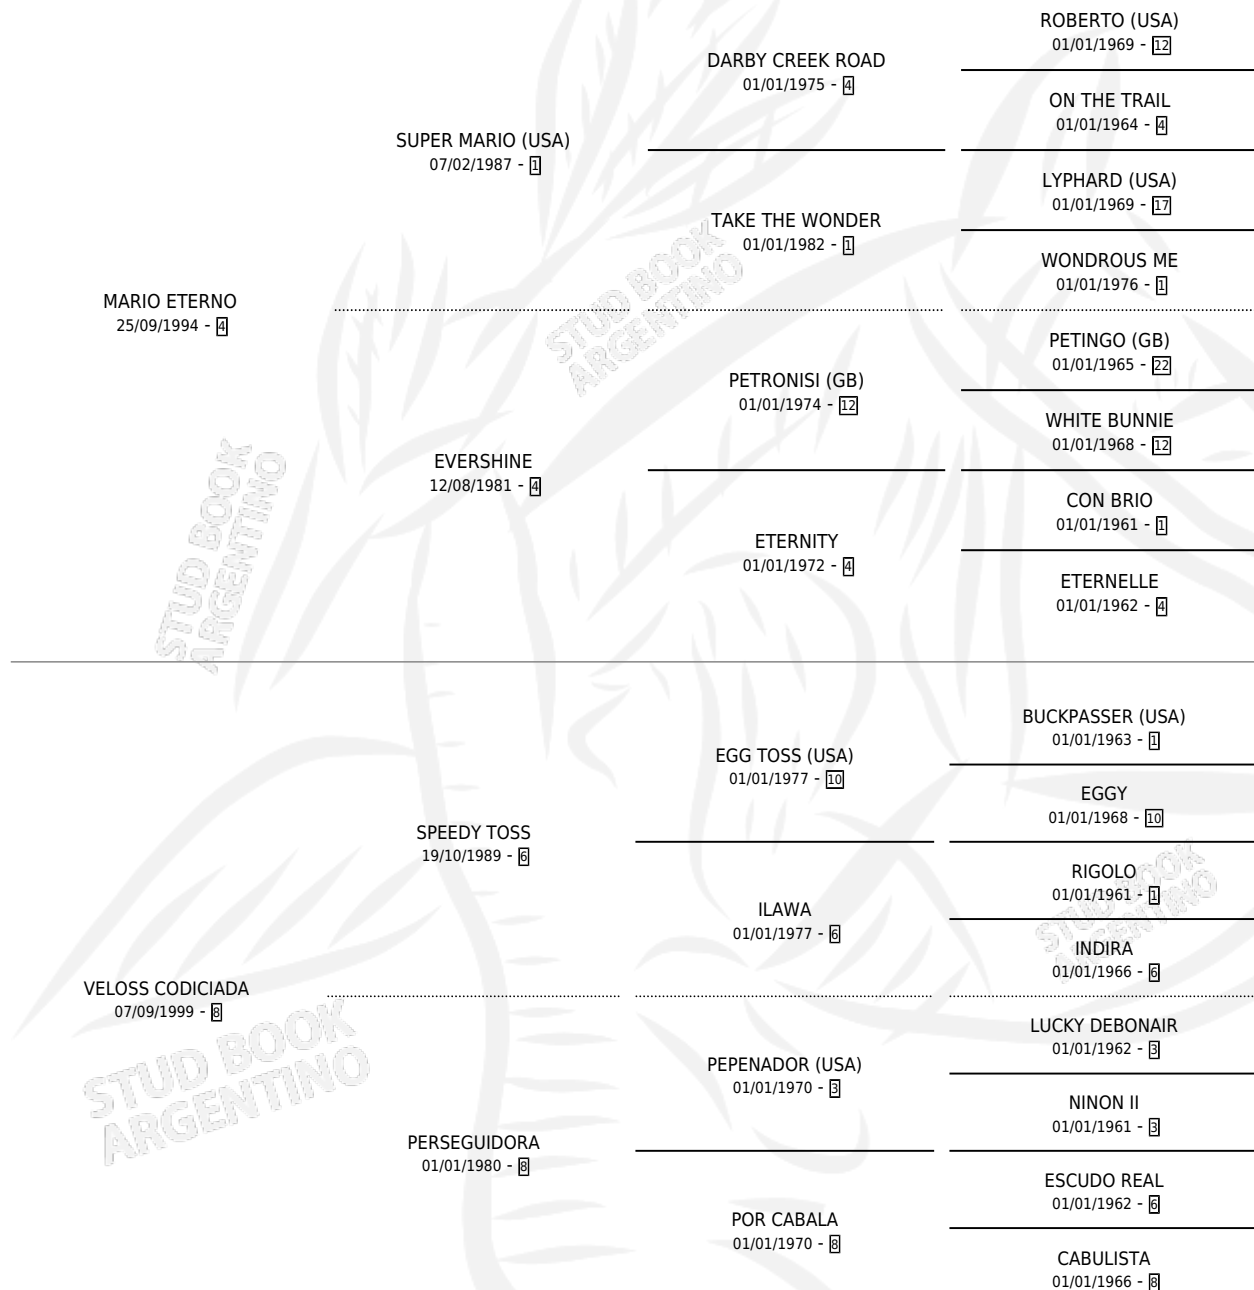

ETERNA PORRITA

por MARIO ETERNO y VELOSS CODICIADA por SPEEDY TOSS

Argentina · Hembra · Zaino · SP · 10/10/2009
Familia 8-i · Volumen 40

ESTADO

TIPIFICACIÓN SANGUÍNEA	X
TIPIFICACIÓN POR ADN	✓
PASAPORTE	✓
IDENTIFICACIÓN POR MICROCHIP	✓
REPRODUCTOR	✓

Lugar de nacimiento: Revancha
Criador: Revancha

PEDIGREE