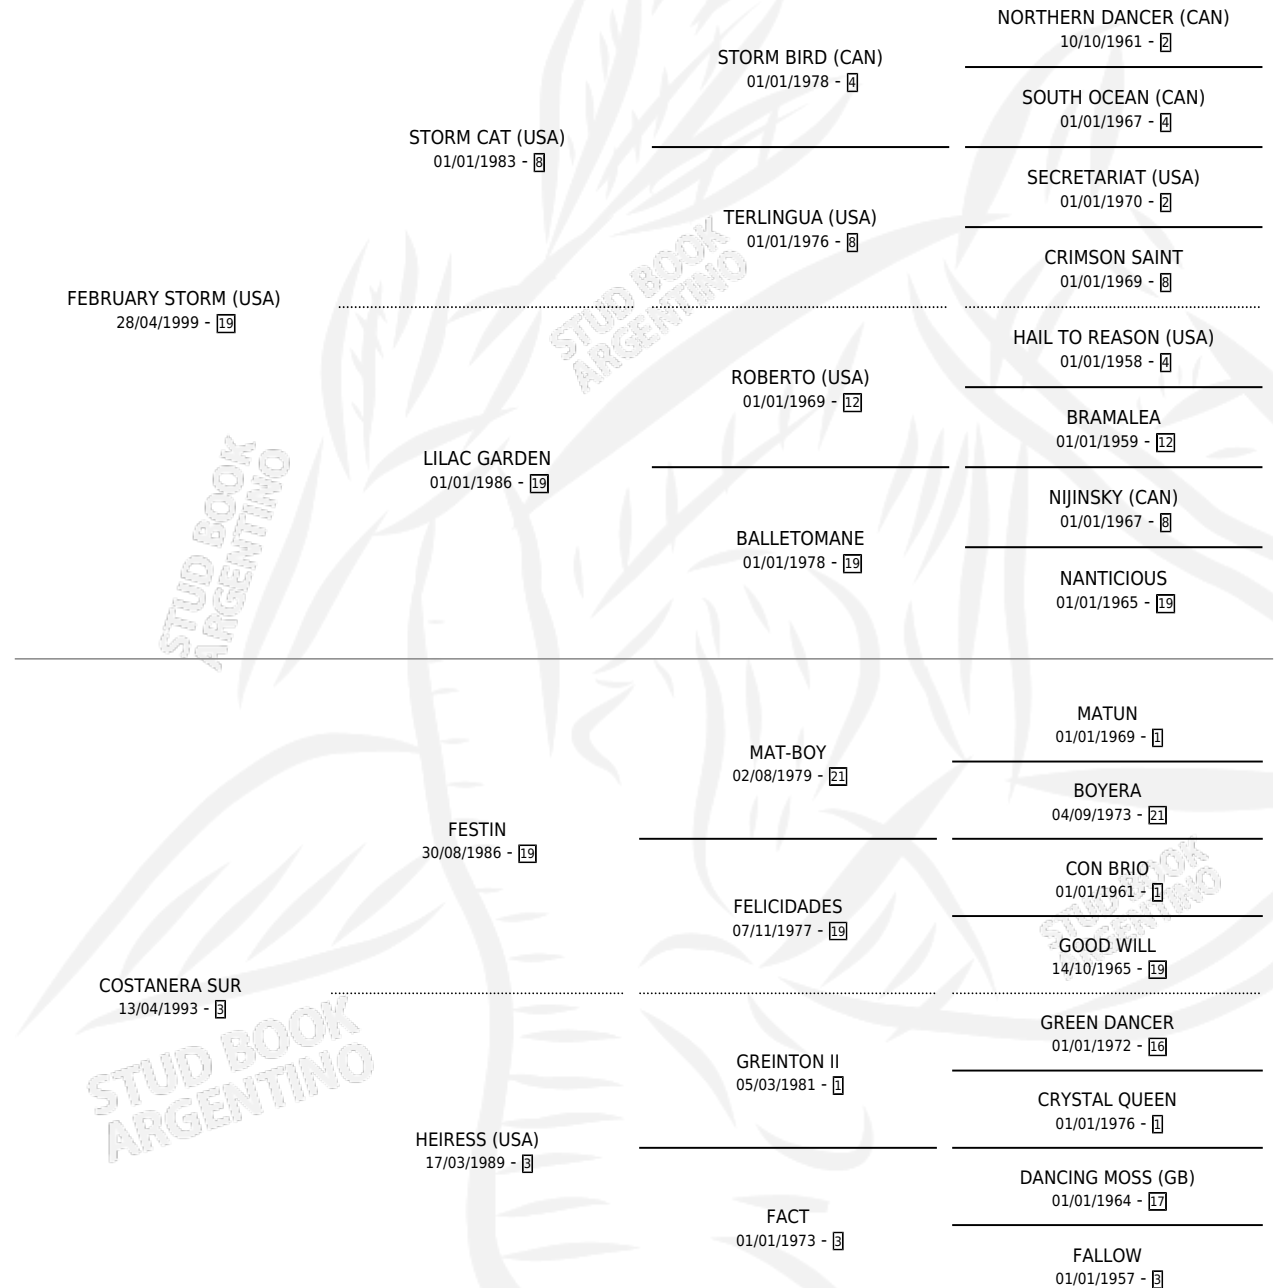

COSTANERA NORTE

por **FEBRUARY STORM (USA)** y **COSTANERA SUR** por **FESTIN**

Argentina · Hembra · Alazan · SP · 09/10/2009
Familia 3-i · Volumen 40

ESTADO

TIPIFICACIÓN SANGUÍNEA	X
TIPIFICACIÓN POR ADN	✓
PASAPORTE	X
IDENTIFICACIÓN POR MICROCHIP	✓
REPRODUCTOR	X

Lugar de nacimiento: Dilu

Criador: Haras Don Arcangel S.A. y Haras Dilu S.A.

PEDIGREE

COSTANERA NORTE

Datos oficiales del Stud Book Argentino

Documento generado el 12/05/2026

studbook.org.ar