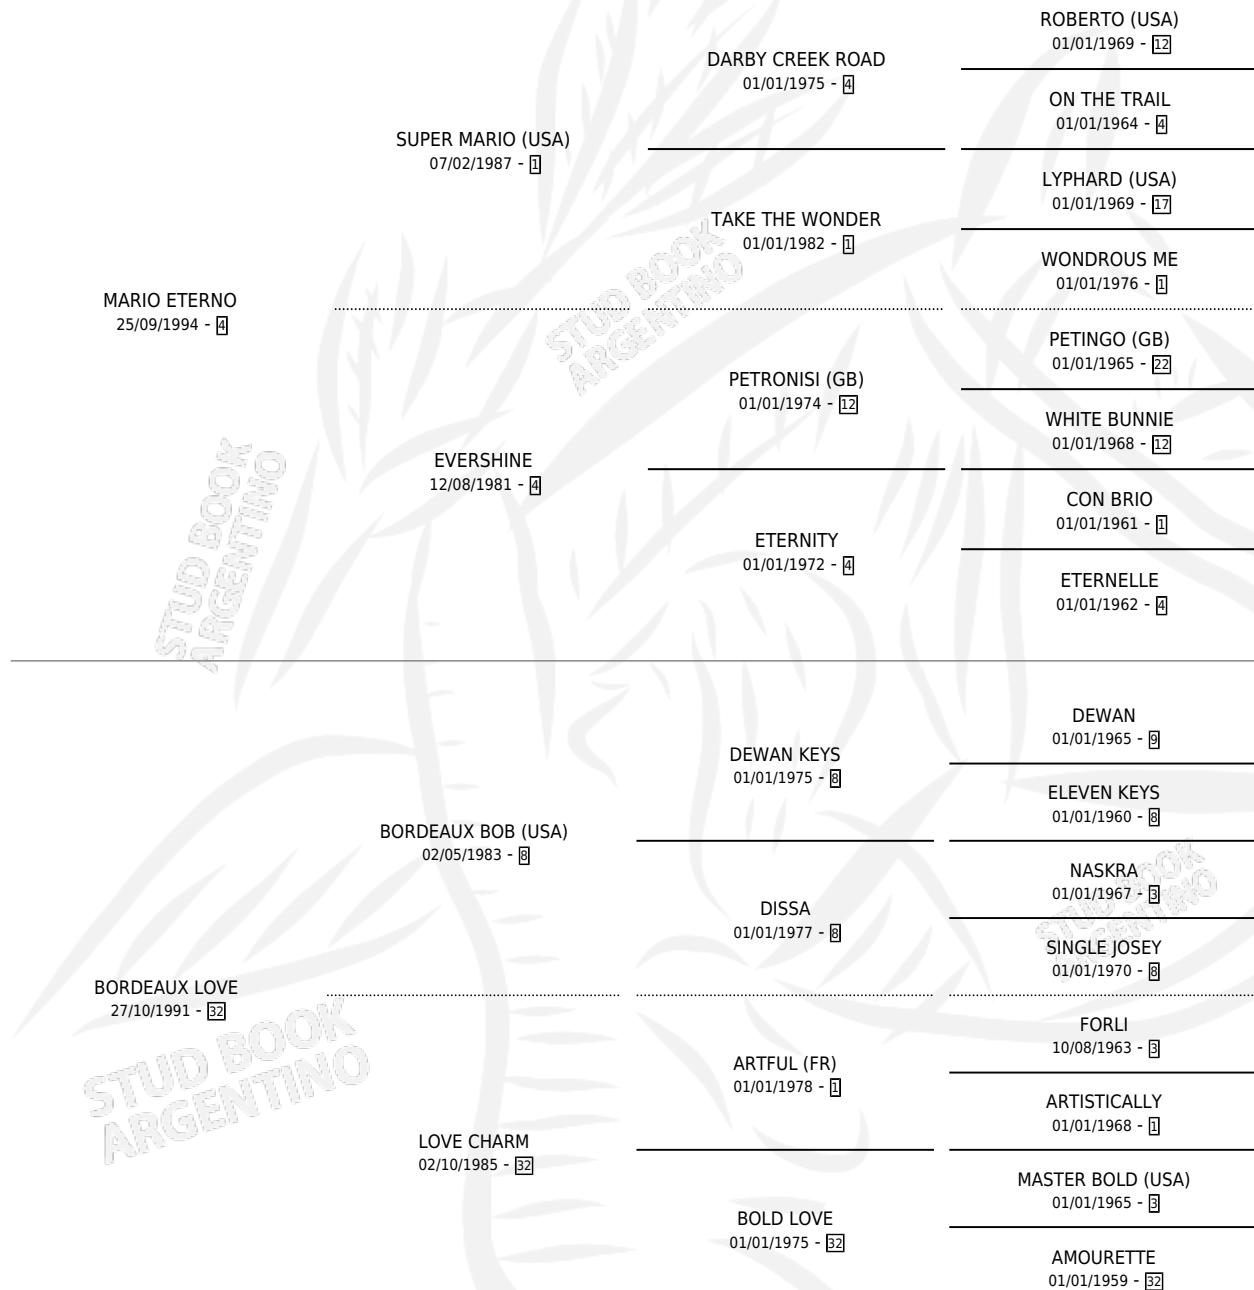

ETERNO ESPERADO

por MARIO ETERNO y BORDEAUX LOVE por BORDEAUX BOB (USA)

Argentina · Macho · Zaino · SP · 06/09/2009
Familia 32 · Volumen 40

ESTADO

TIPIFICACIÓN SANGUÍNEA	X
TIPIFICACIÓN POR ADN	✓
PASAPORTE	✓
IDENTIFICACIÓN POR MICROCHIP	✓
REPRODUCTOR	X

Lugar de nacimiento: Revancha
Criador: Revancha

PEDIGREE

CAMPAÑA

Solo carreras oficiales de Argentina

POR EDAD

EDAD	CC	1°	2°	3°	4°	5°	NP	CLC	CLG	CLCG1	CLGG1	IMPORTE	GANANCIA / CC
3 AÑOS	4	0	0	0	0	0	4	0	0	0	0	\$0	\$0
4 AÑOS	1	0	0	0	0	0	1	0	0	0	0	\$0	\$0
5 AÑOS	4	0	0	0	0	1	3	0	0	0	0	\$3,055	\$764
TOTALES	9	0	0	0	0	1	8	0	0	0	0	\$3,055	\$339
%		0.0%	0.0%	0.0%	0.0%	11.1%	88.9%	0.0%	0.0%	0.0%	0.0%		