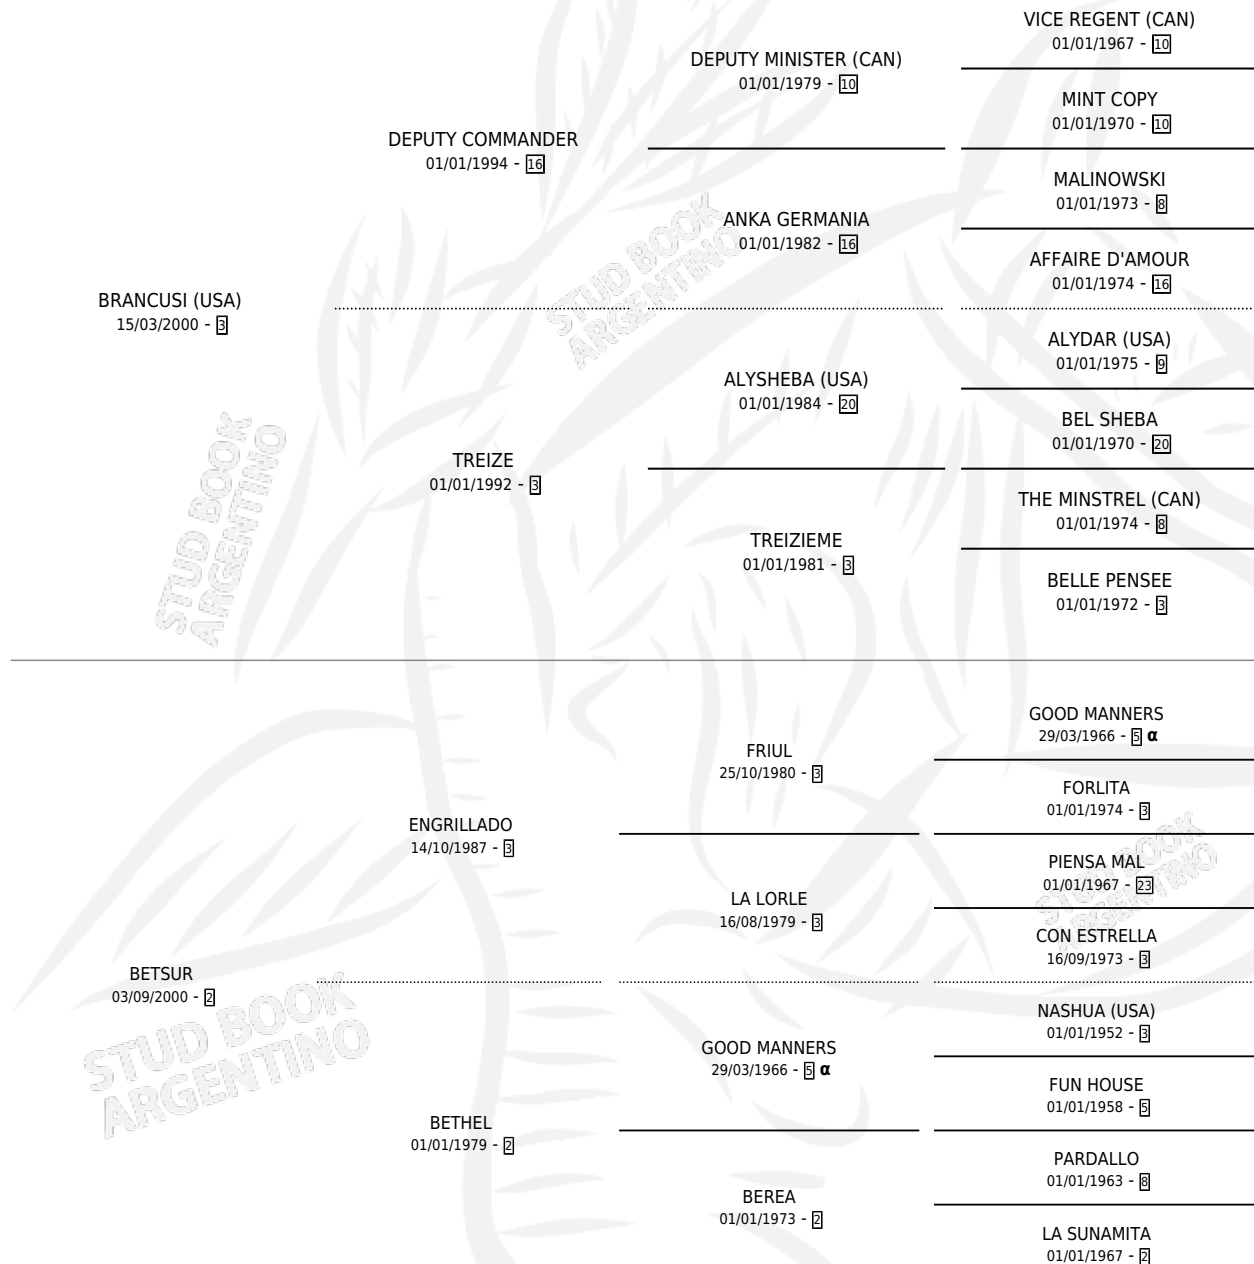

DESERT CLASSIC

por BRANCUSI (USA) y BETSUR por ENGRILLADO

Argentina · Macho · Zaino · SP · 24/10/2009
Familia 2-u · Volumen 40

ESTADO

TIPIFICACIÓN SANGUÍNEA	X
TIPIFICACIÓN POR ADN	✓
PASAPORTE	✓
IDENTIFICACIÓN POR MICROCHIP	✓
REPRODUCTOR	X

Lugar de nacimiento: Usasti

Criador: Usasti

PEDIGREE

INBREEDING : α

DESERT CLASSIC

Datos oficiales del Stud Book Argentino

Documento generado el 02/05/2026

studbook.org.ar