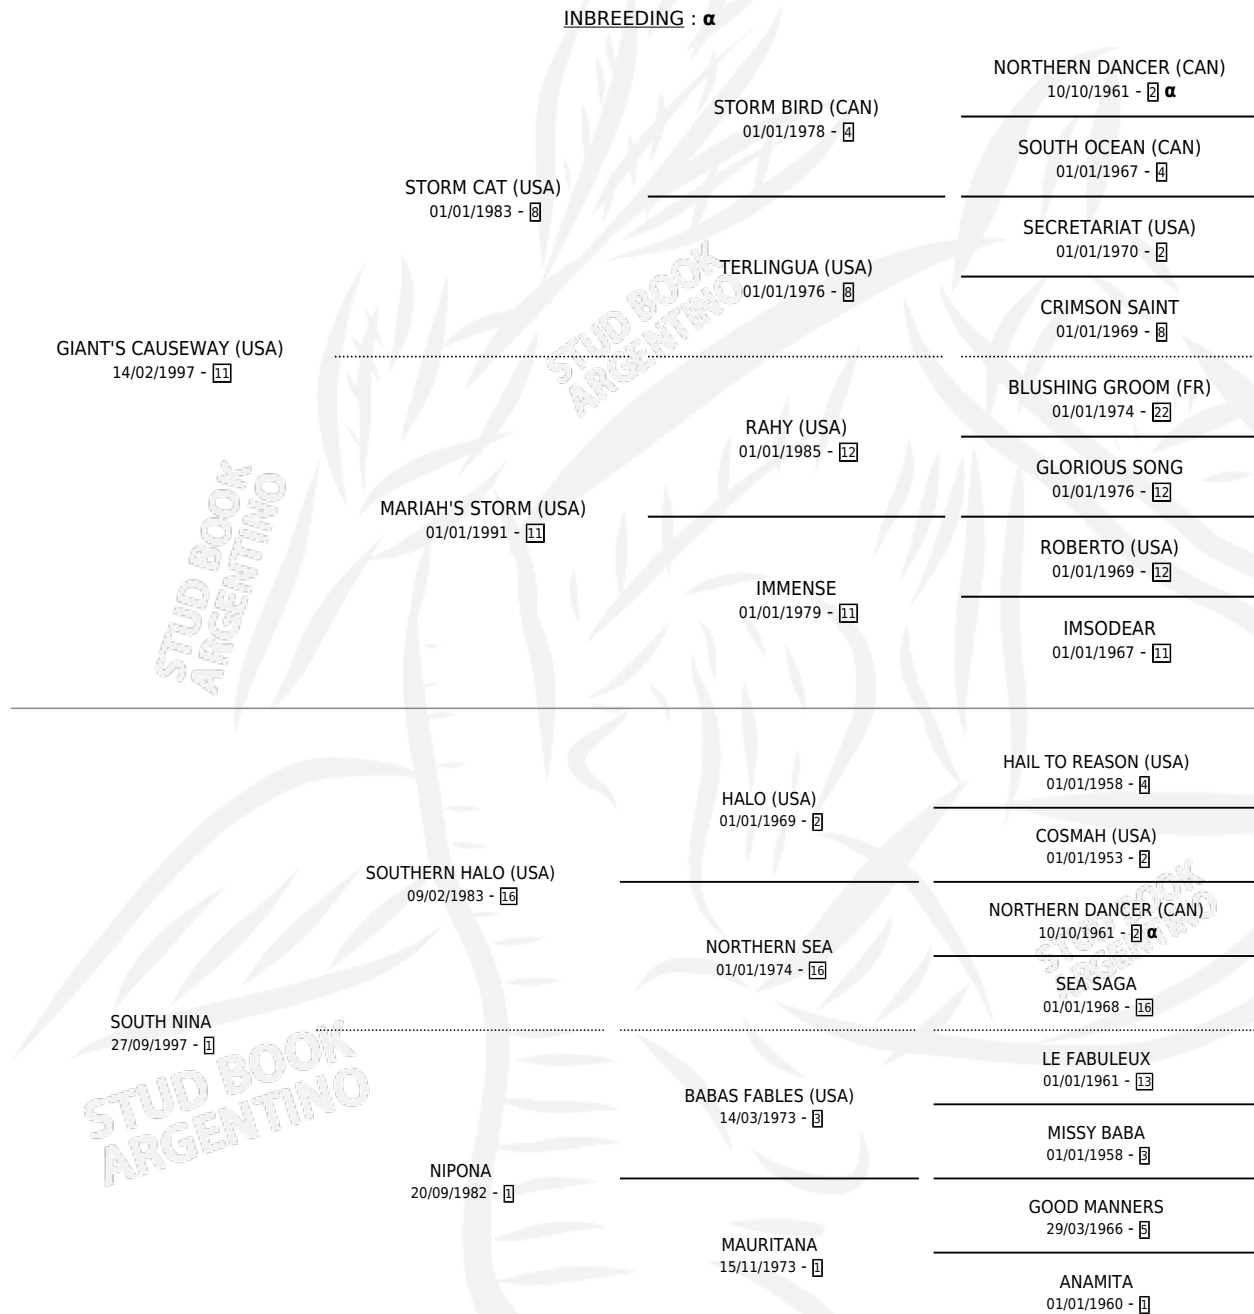

GIANT NIGGARD

PEDIGREE

por GIANT'S CAUSEWAY (USA) y SOUTH NINA por
SOUTHERN HALO (USA)

Argentina · Hembra · Zaino · SP · 23/10/2009
Familia 1-e · Volumen 40

ESTADO

TIPIFICACIÓN SANGUÍNEA	X
TIPIFICACIÓN POR ADN	✓
PASAPORTE	✓
IDENTIFICACIÓN POR MICROCHIP	✓
REPRODUCTOR	✓

Lugar de nacimiento: La Biznaga
Criador: La Biznaga

~

HIJOS

	MACHOS	HEMBRAS
3 NACIERON	0	3
3 CORRIERON	0	3
1 GANARON	0	1
0 GANADORES CL	0 GANADORES GR	0 GANADORES G1

INBREEDING : α

EXPORTACIÓN / IMPORTACIÓN

FECHA	MOVIMIENTO	PAÍS
11/06/2018	EXPORTADO	CHILE

~

SERVICIOS

Servicios **5** / Nacimientos **3** / Efectividad **60.00%**

PADRILLO	PRODUCTO	CRIADOR	1ER SERVICIO	ÚLTIMO SERVICIO
CATCHER IN THE RYE (IRE)	∅		06/08/2017	06/08/2017
FORTIFY (USA)	JOY NIVEA (H ZD, 07/07/2017) •MURIÓ EL 01/07/2025•	LA BIZNAGA	23/08/2016	23/08/2016
CATCHER IN THE RYE (IRE)	NIMIA RYE (H Z, 17/08/2016)	LA BIZNAGA	14/08/2015	04/09/2015
CATCHER IN THE RYE (IRE)	NIQUELADA RYE (H ZC, 18/07/2015)	LA BIZNAGA	06/08/2014	06/08/2014
CATCHER IN THE RYE (IRE)	∅		28/08/2013	27/09/2013