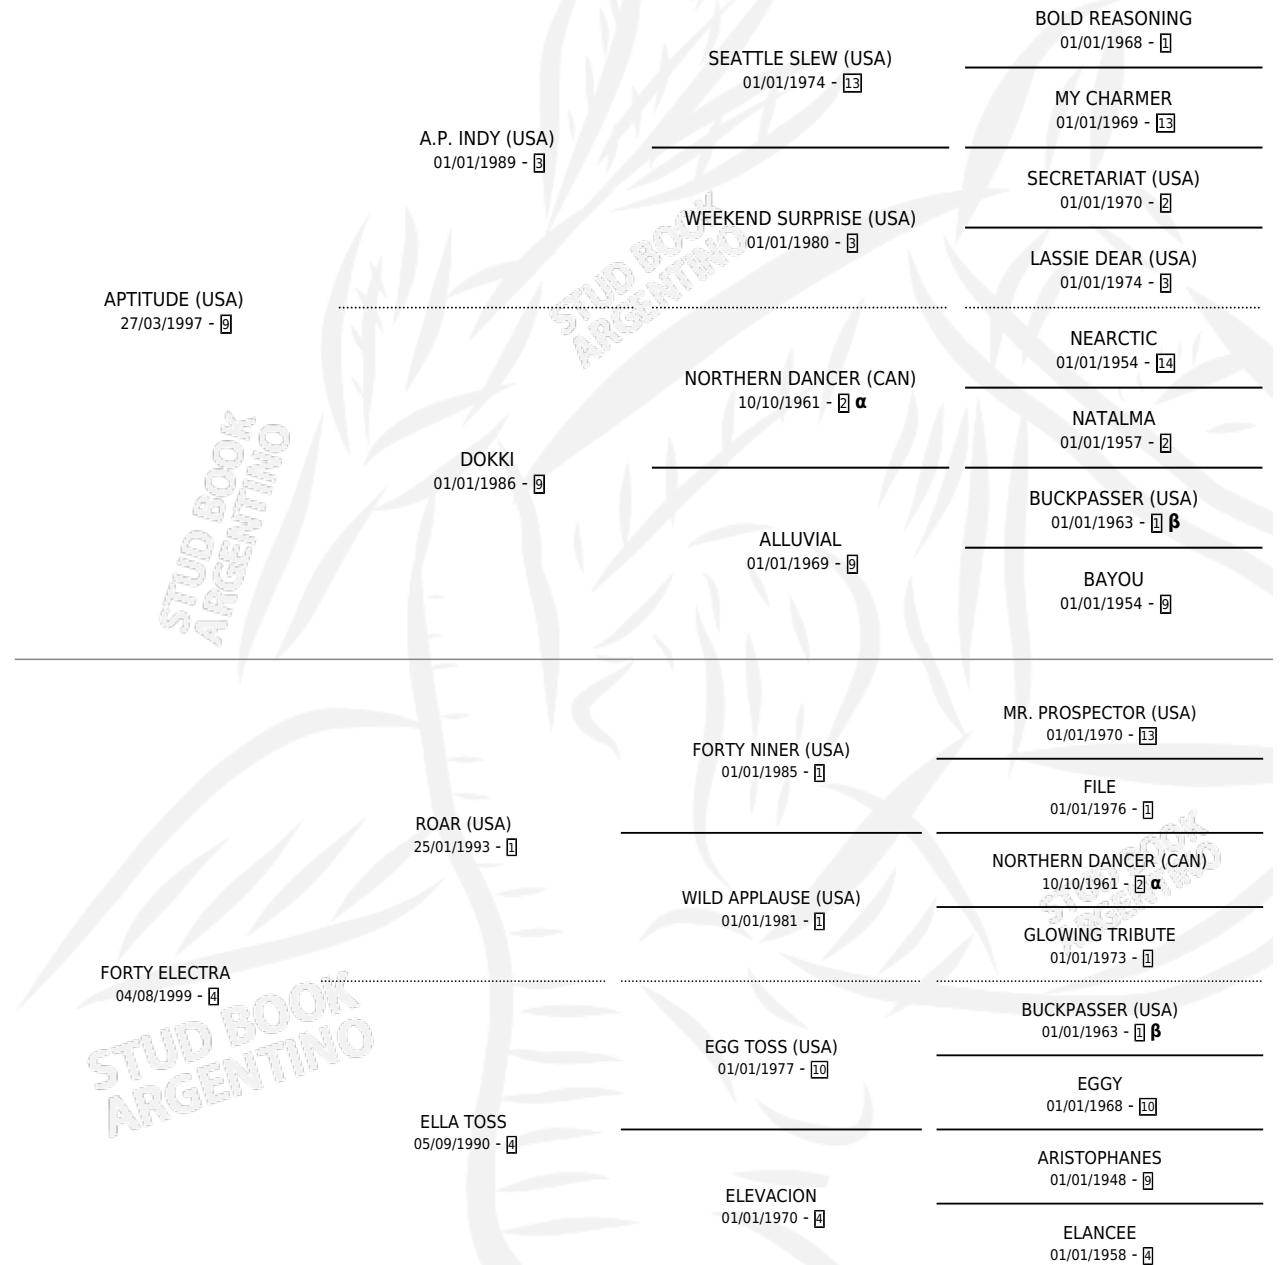

INDY ELECTRIFY

por **APTITUDE (USA)** y **FORTY ELECTRA** por **ROAR (USA)**

Argentina · Hembra · Zaino Colorado · SP · 23/10/2009
Familia 4-k · Volumen 40

ESTADO

TIPIFICACIÓN SANGUÍNEA	X
TIPIFICACIÓN POR ADN	✓
PASAPORTE	✓
IDENTIFICACIÓN POR MICROCHIP	✓
REPRODUCTOR	X

Lugar de nacimiento: La Biznaga

Criador: La Biznaga

PEDIGREE

INBREEDING : α,β

EXPORTACIÓN / IMPORTACIÓN

FECHA	MOVIMIENTO	PAÍS
02/05/2012	EXPORTADO	PARAGUAY

INDY ELECTRIFY

Datos oficiales del Stud Book Argentino