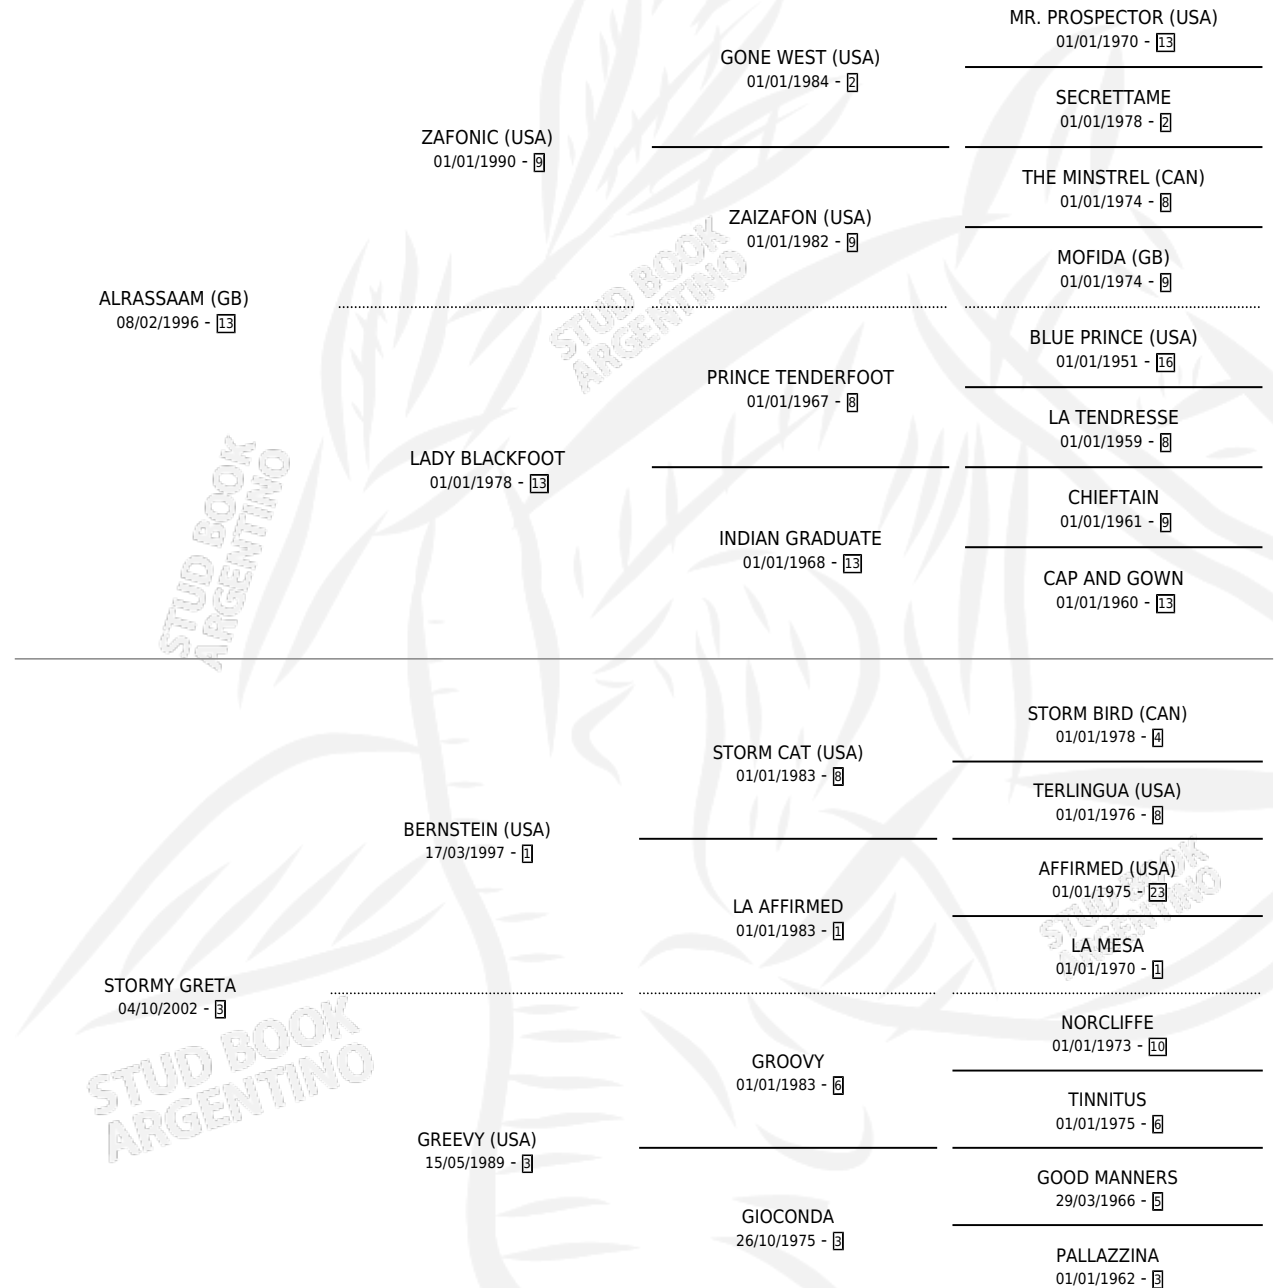

GREYING SAAM

por **ALRASSAAM (GB)** y **STORMY GRETA** por **BERNSTEIN (USA)**

Argentina · Macho · Zaino Colorado · SP · 20/10/2009
Familia 3-b · Volumen 40

ESTADO

TIPIFICACIÓN SANGUÍNEA	X
TIPIFICACIÓN POR ADN	✓
PASAPORTE	✓
IDENTIFICACIÓN POR MICROCHIP	✓
REPRODUCTOR	X

Lugar de nacimiento: La Biznaga

Criador: La Biznaga

PEDIGREE

CAMPAÑA

Solo carreras oficiales de Argentina

POR EDAD

EDAD	CC	1°	2°	3°	4°	5°	NP	CLC	CLG	CLCG1	CLGG1	IMPORTE	GANANCIA / CC
5 AÑOS	7	0	0	0	1	1	5	0	0	0	0	\$6,280	\$897
TOTALES	7	0	0	0	1	1	5	0	0	0	0	\$6,280	\$897
%		0.0%	0.0%	0.0%	14.3%	14.3%	71.4%	0.0%	0.0%	0.0%	0.0%		