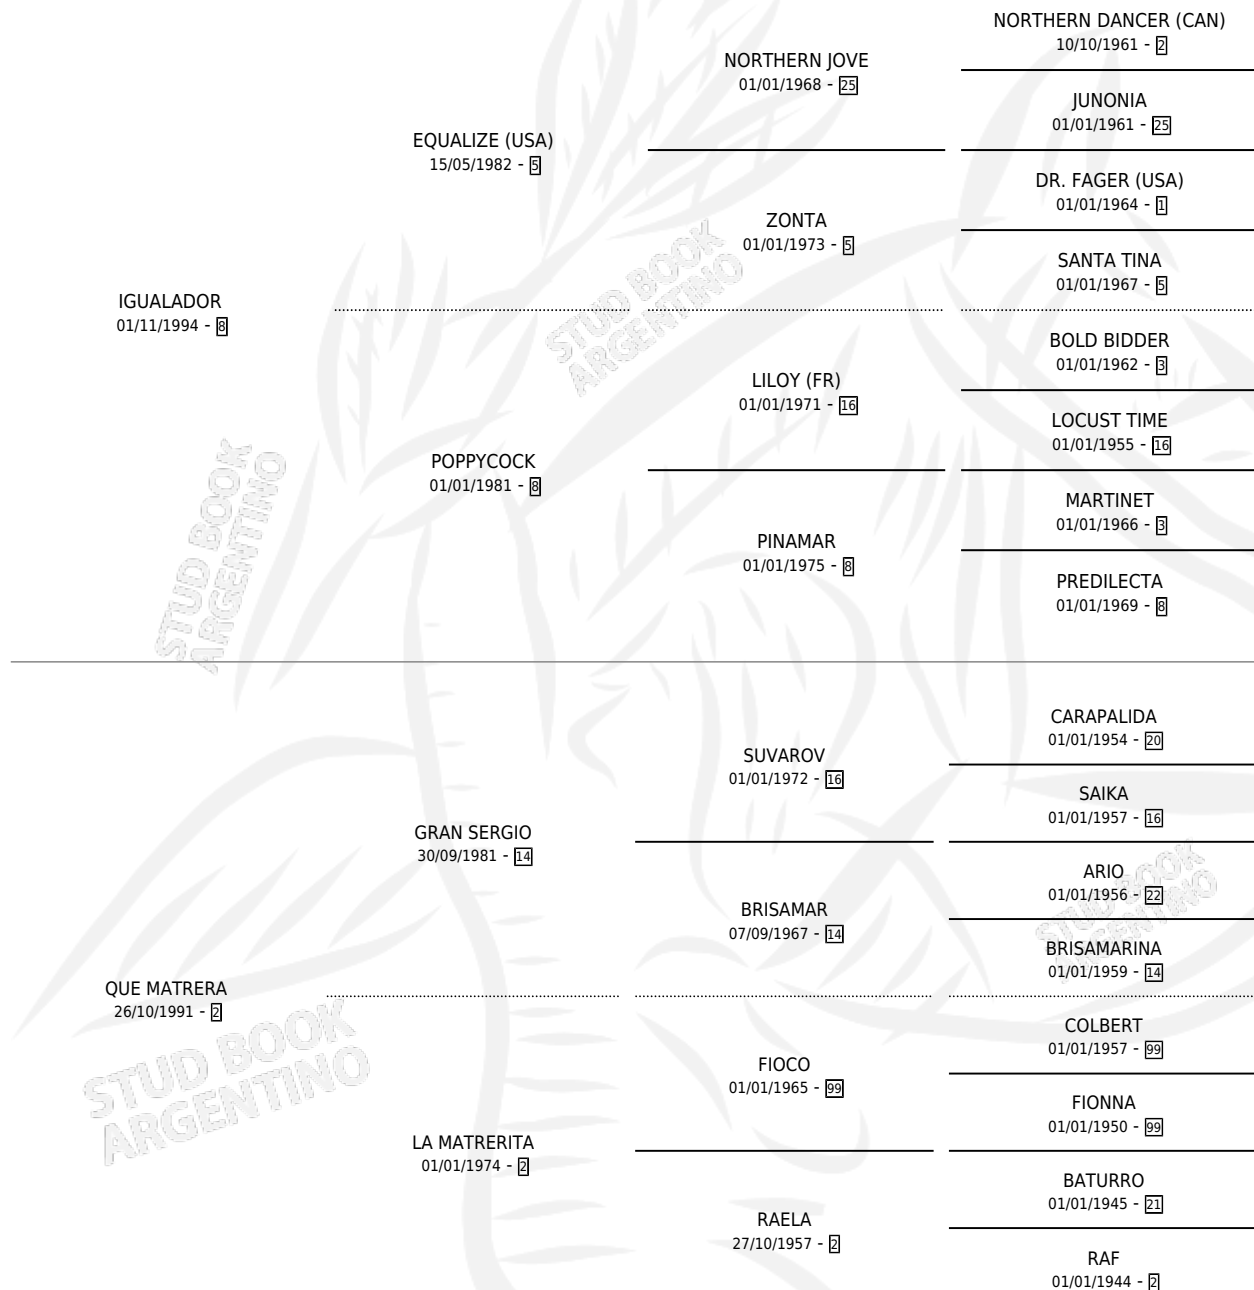

QUE IGUAL

por IGUALADOR y QUE MATRERA por GRAN SERGIO

Argentina · Hembra · Zaino · SP · 15/10/2009
Familia 2-h · Volumen 40

ESTADO

TIPIFICACIÓN SANGUÍNEA	X
TIPIFICACIÓN POR ADN	✓
PASAPORTE	✓
IDENTIFICACIÓN POR MICROCHIP	✓
REPRODUCTOR	✓

Lugar de nacimiento: La Elsa
Criador: Boudou Ricardo Daniel

~

HIJOS

	MACHOS	HEMBRAS
7 NACIERON	3	4
1 CORRIERON	1	0
1 GANARON	1	0
0 GANADORES CL	0 GANADORES GR	0 GANADORES G1

PEDIGREE