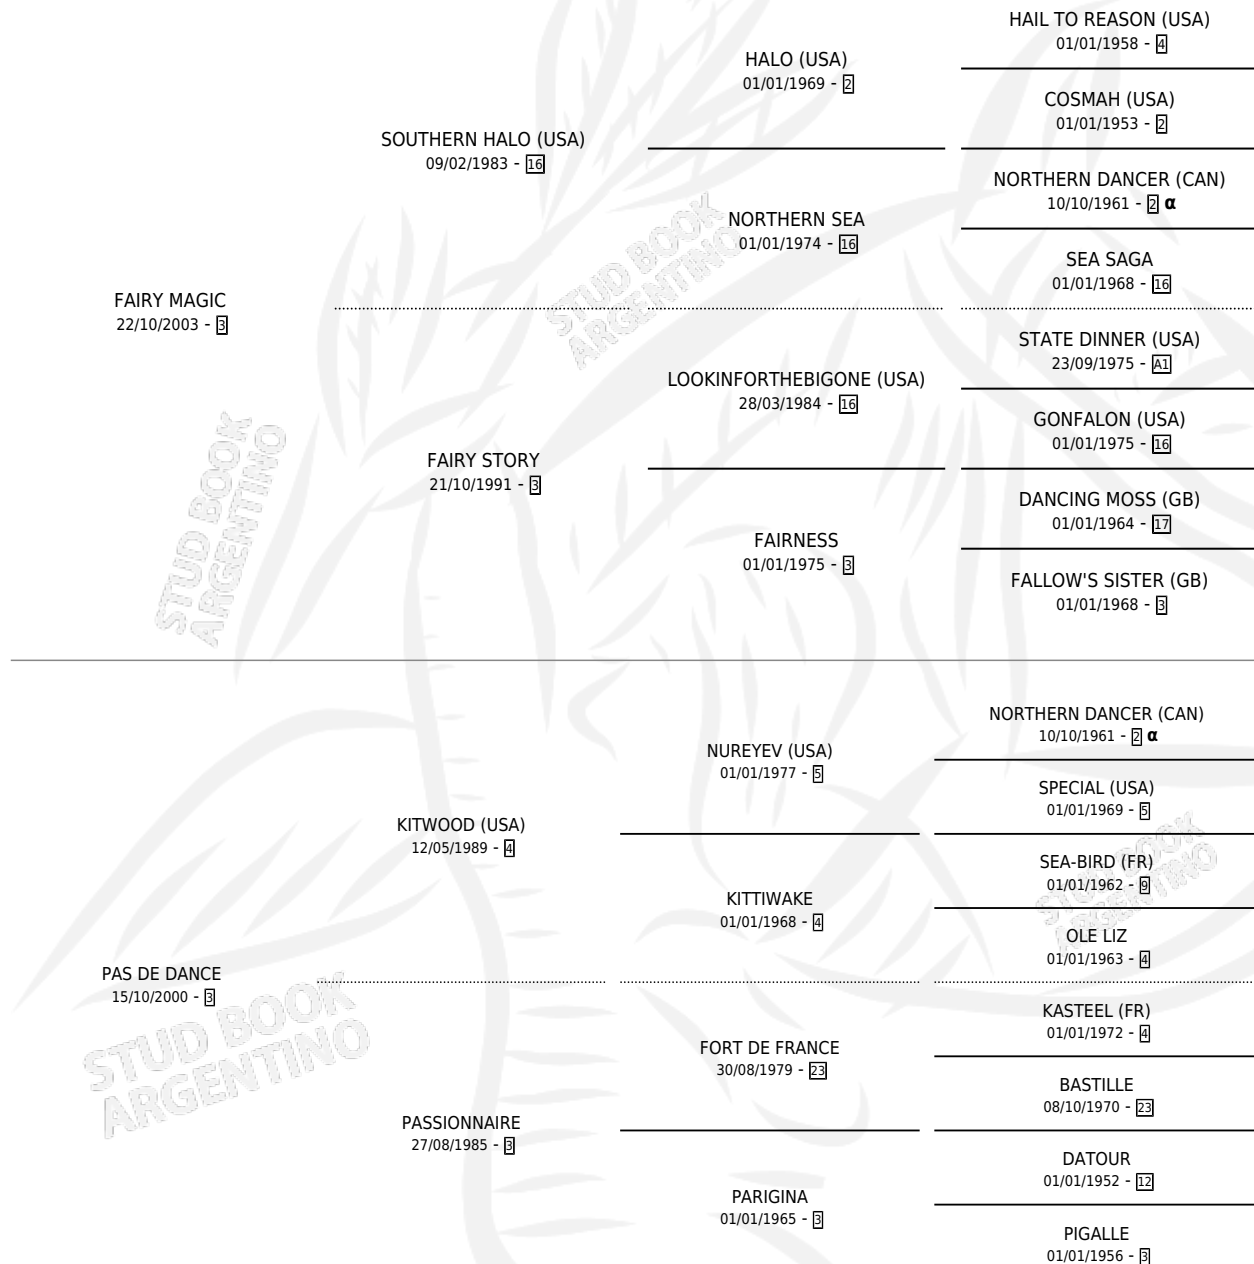

MAGIE BLANCHE

por FAIRY MAGIC y PAS DE DANCE por KITWOOD (USA)

Argentina · Hembra · Zaino Doradillo · SP · 26/10/2009
Familia 3-h · Volumen 40

ESTADO

TIPIFICACIÓN SANGUÍNEA	X
TIPIFICACIÓN POR ADN	✓
PASAPORTE	✓
IDENTIFICACIÓN POR MICROCHIP	✓
REPRODUCTOR	✓

Lugar de nacimiento: La Biznaga

Criador: Sin dato

~

HIJOS

	MACHOS	HEMBRAS
1 NACIERON	0	1

SIN ACTUACIONES

PEDIGREE

INBREEDING : α