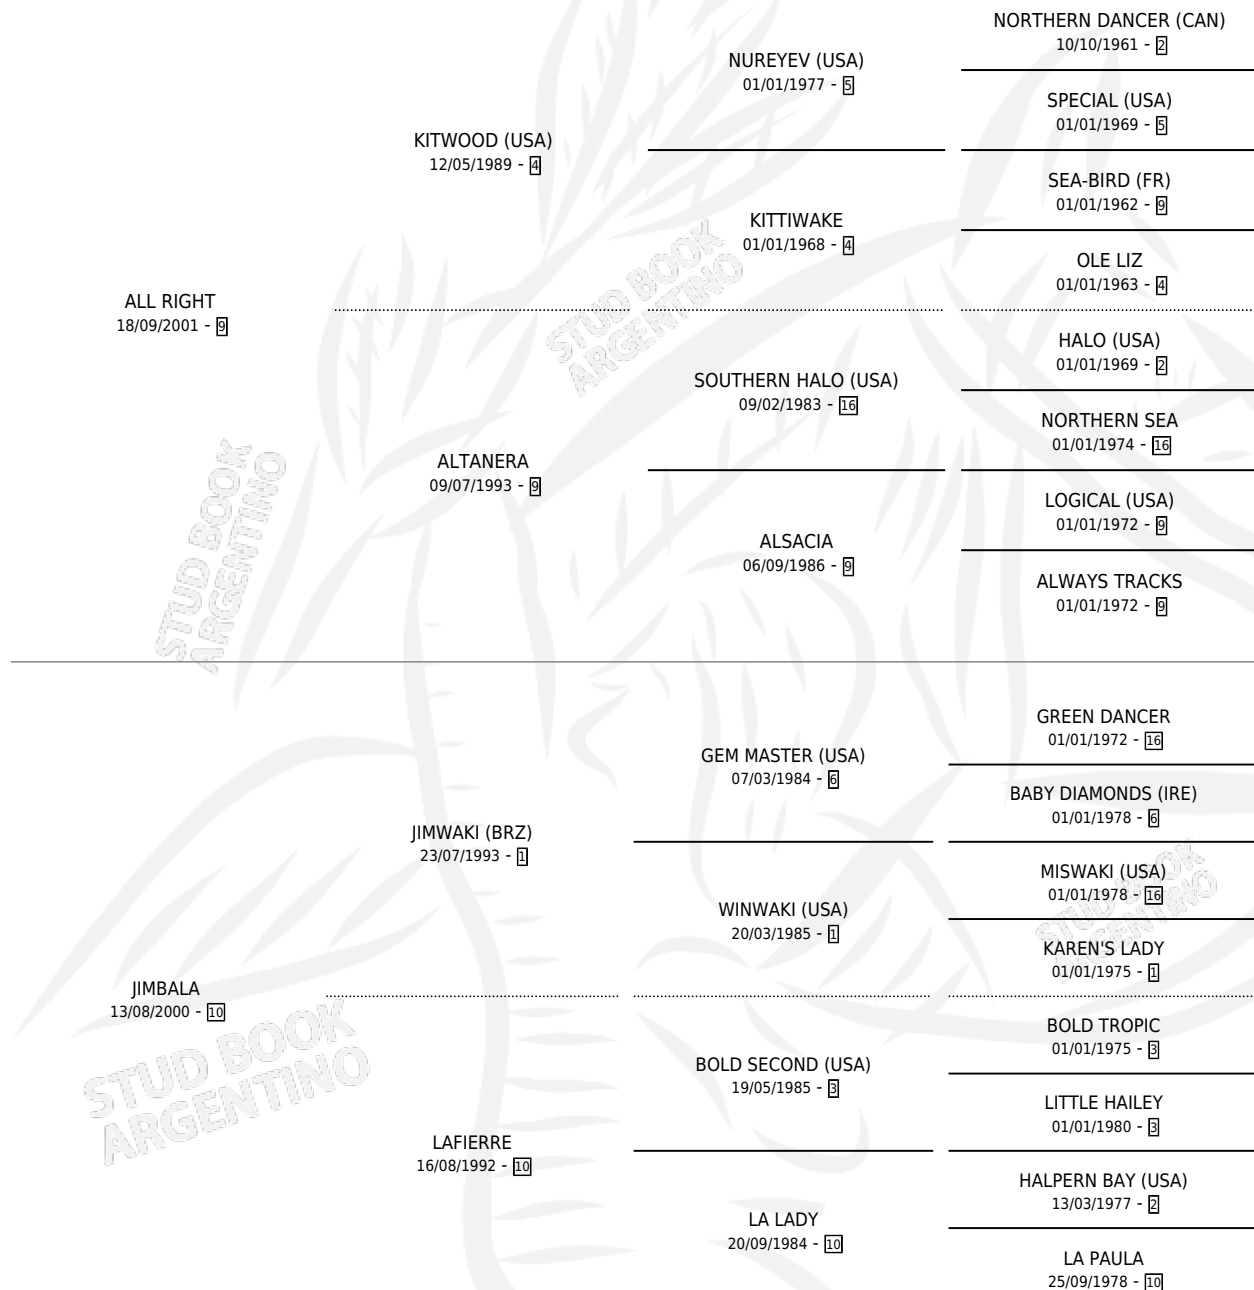

ALL REY PITUFO

por ALL RIGHT y JIMBALA por JIMWAKI (BRZ)

Argentina · Macho · Zaino · SP · 28/10/2009
Familia 10-a · Volumen 40

ESTADO

TIPIFICACIÓN SANGUÍNEA	X
TIPIFICACIÓN POR ADN	X
PASAPORTE	X
IDENTIFICACIÓN POR MICROCHIP	X
REPRODUCTOR	X

Lugar de nacimiento: Ojos del Padre

Criador: Paillalaf Julio Oscar

PEDIGREE