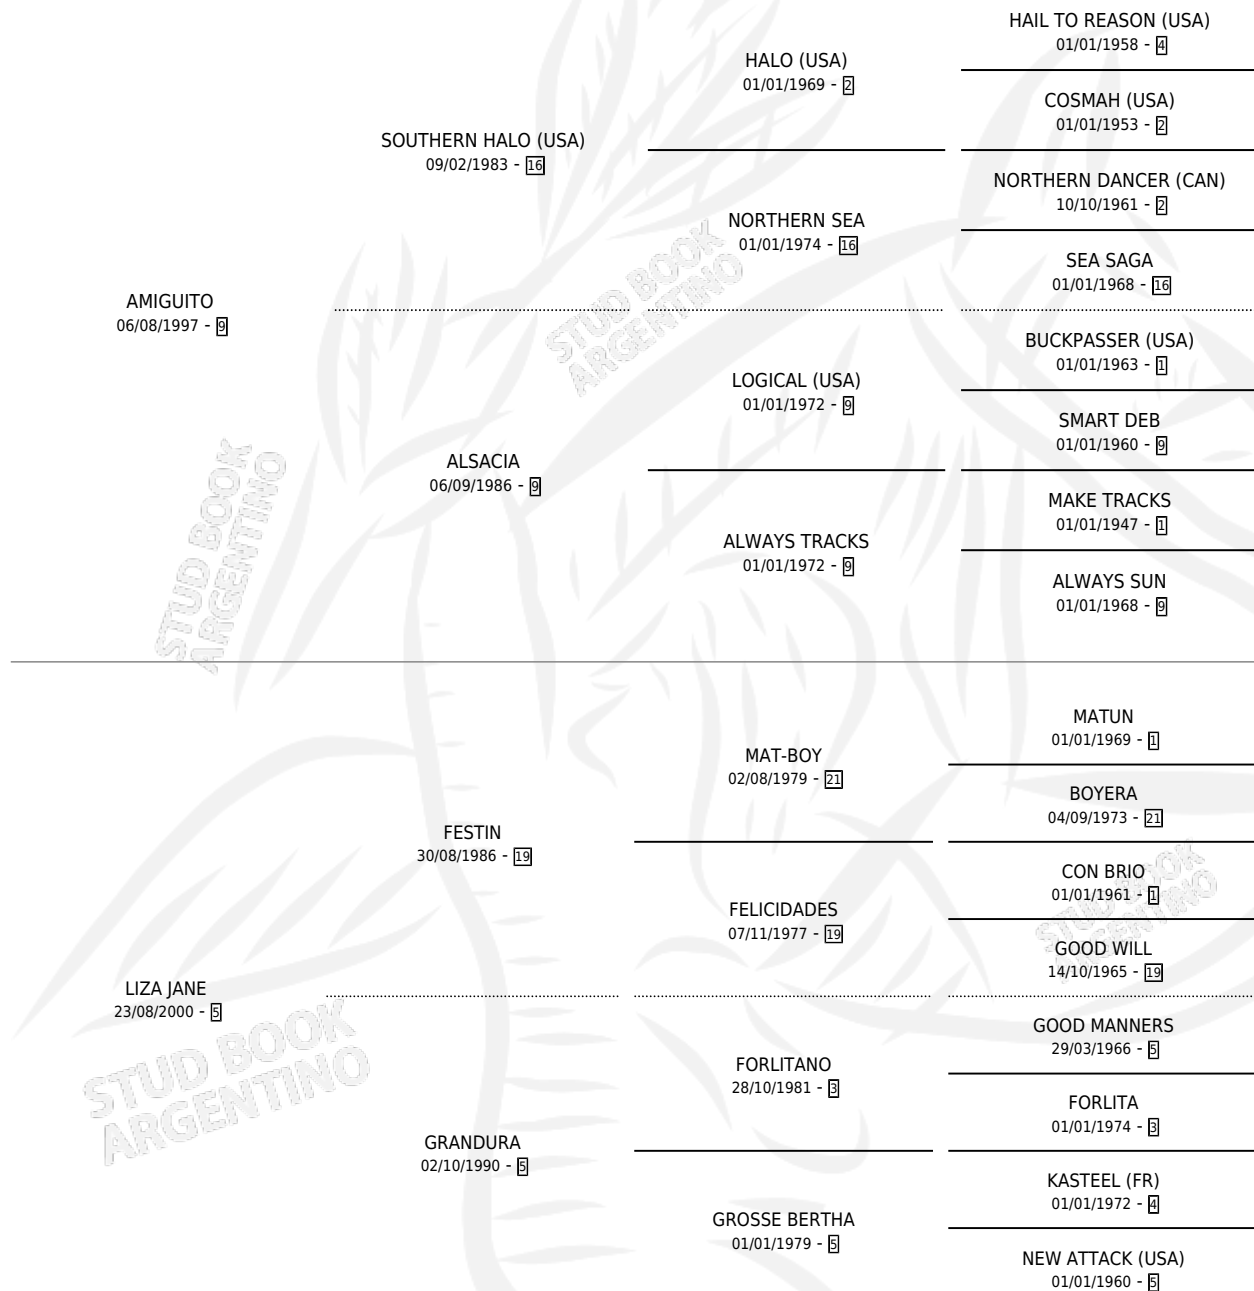

ALY

por **AMIGUITO** y **LIZA JANE** por **FESTIN**

Argentina · Hembra · Alazan · SP · 21/11/2009
Familia 5-j · Volumen 40

ESTADO

TIPIFICACIÓN SANGUÍNEA	X
TIPIFICACIÓN POR ADN	X
PASAPORTE	X
IDENTIFICACIÓN POR MICROCHIP	X
REPRODUCTOR	X

Lugar de nacimiento: La Brava

Criador: La Brava

PEDIGREE

ALY

Datos oficiales del Stud Book Argentino

Documento generado el 03/05/2026

studbook.org.ar