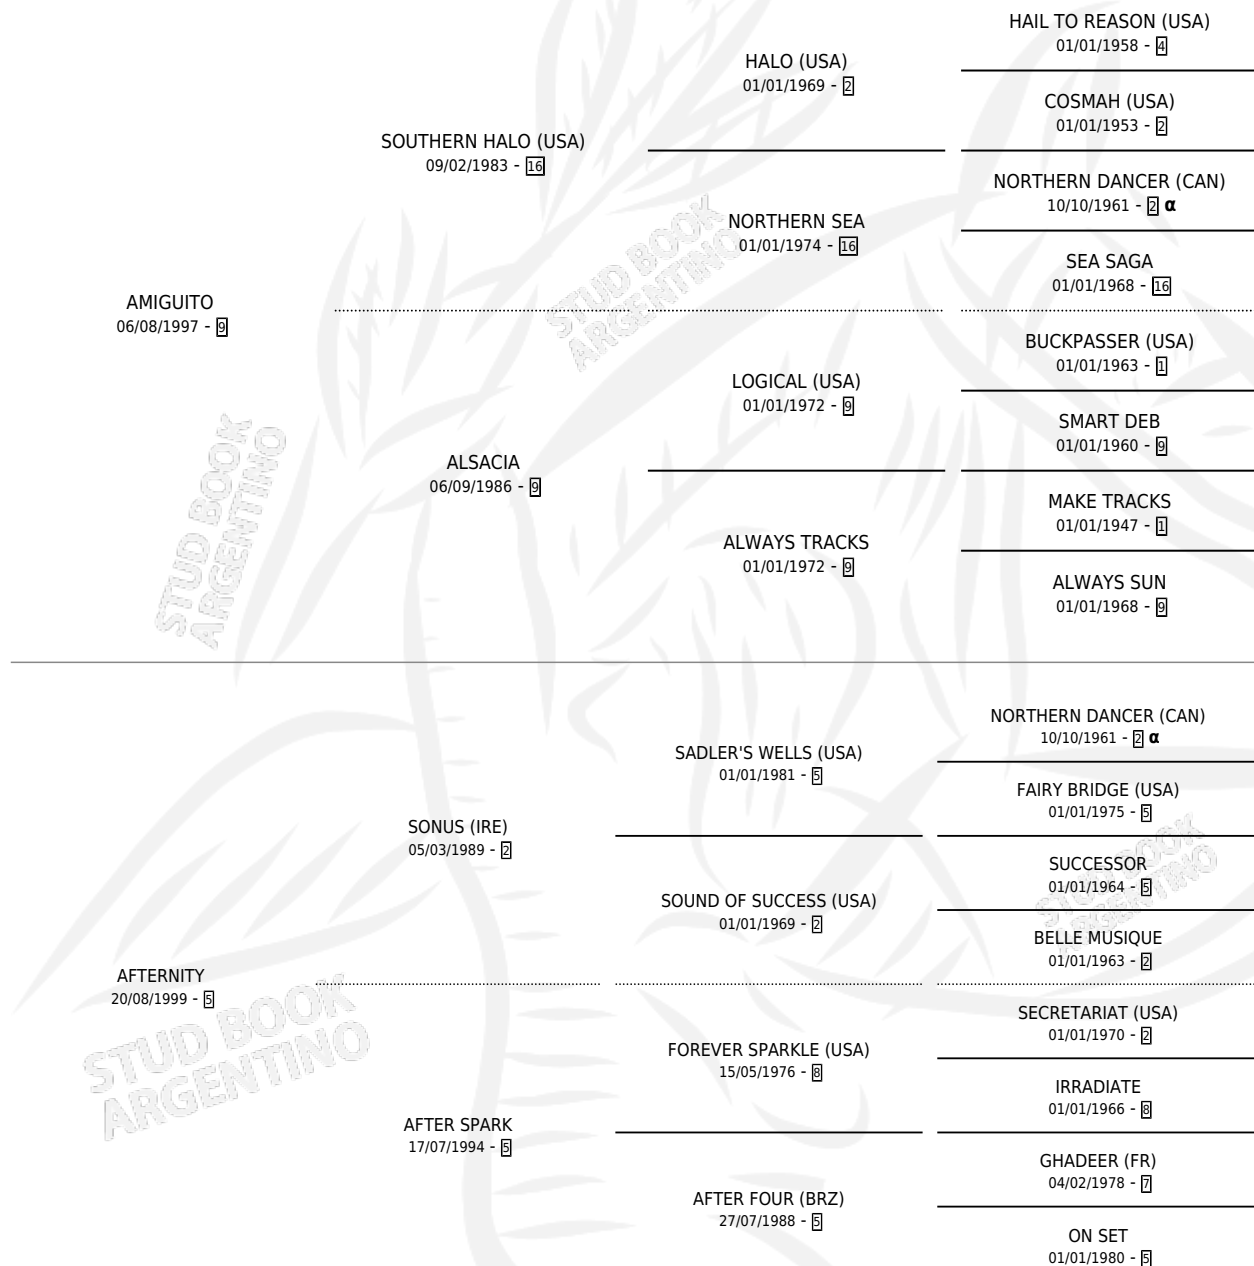

ANITY

por **AMIGUITO** y **AFTERNITY** por **SONUS (IRE)**

Argentina · Hembra · Zaino · SP · 10/11/2009
Familia 5-i · Volumen 40

ESTADO

TIPIFICACIÓN SANGUÍNEA	X
TIPIFICACIÓN POR ADN	✓
PASAPORTE	✓
IDENTIFICACIÓN POR MICROCHIP	✓
REPRODUCTOR	X

Lugar de nacimiento: La Brava

Criador: La Brava

PEDIGREE

INBREEDING : α

CAMPAÑA

Solo carreras oficiales de Argentina

POR EDAD

EDAD	CC	1°	2°	3°	4°	5°	NP	CLC	CLG	CLCG1	CLGG1	IMPORTE	GANANCIA / CC
4 AÑOS	3	0	0	0	0	0	3	0	0	0	0	\$0	\$0
5 AÑOS	12	1	1	3	2	1	4	0	0	0	0	\$68,860	\$5,738
TOTALES	15	1	1	3	2	1	7	0	0	0	0	\$68,860	\$4,591
%		6.7%	6.7%	20.0%	13.3%	6.7%	46.7%	0.0%	0.0%	0.0%	0.0%		

Ganadora en San Isidro - \$68,860, a los 5 años.

POR DISTANCIA

HIPODROMO	CC	1°	2°	3°	4°	5°	NP	CLC	CLG	CLCG1	CLGG1	IMPORTE
SAN ISIDRO	9	1	0	3	0	1	4	0	0	0	0	\$47,160
1200 MTS	7	0	0	3	0	1	3	0	0	0	0	\$23,410
1100 MTS	2	1	0	0	0	0	1	0	0	0	0	\$23,750
PALERMO	4	0	0	0	1	0	3	0	0	0	0	\$3,300
1000 MTS	4	0	0	0	1	0	3	0	0	0	0	\$3,300
LA PLATA	2	0	1	0	1	0	0	0	0	0	0	\$18,400
1100 MTS	1	0	0	0	1	0	0	0	0	0	0	\$4,600
1000 MTS	1	0	1	0	0	0	0	0	0	0	0	\$13,800