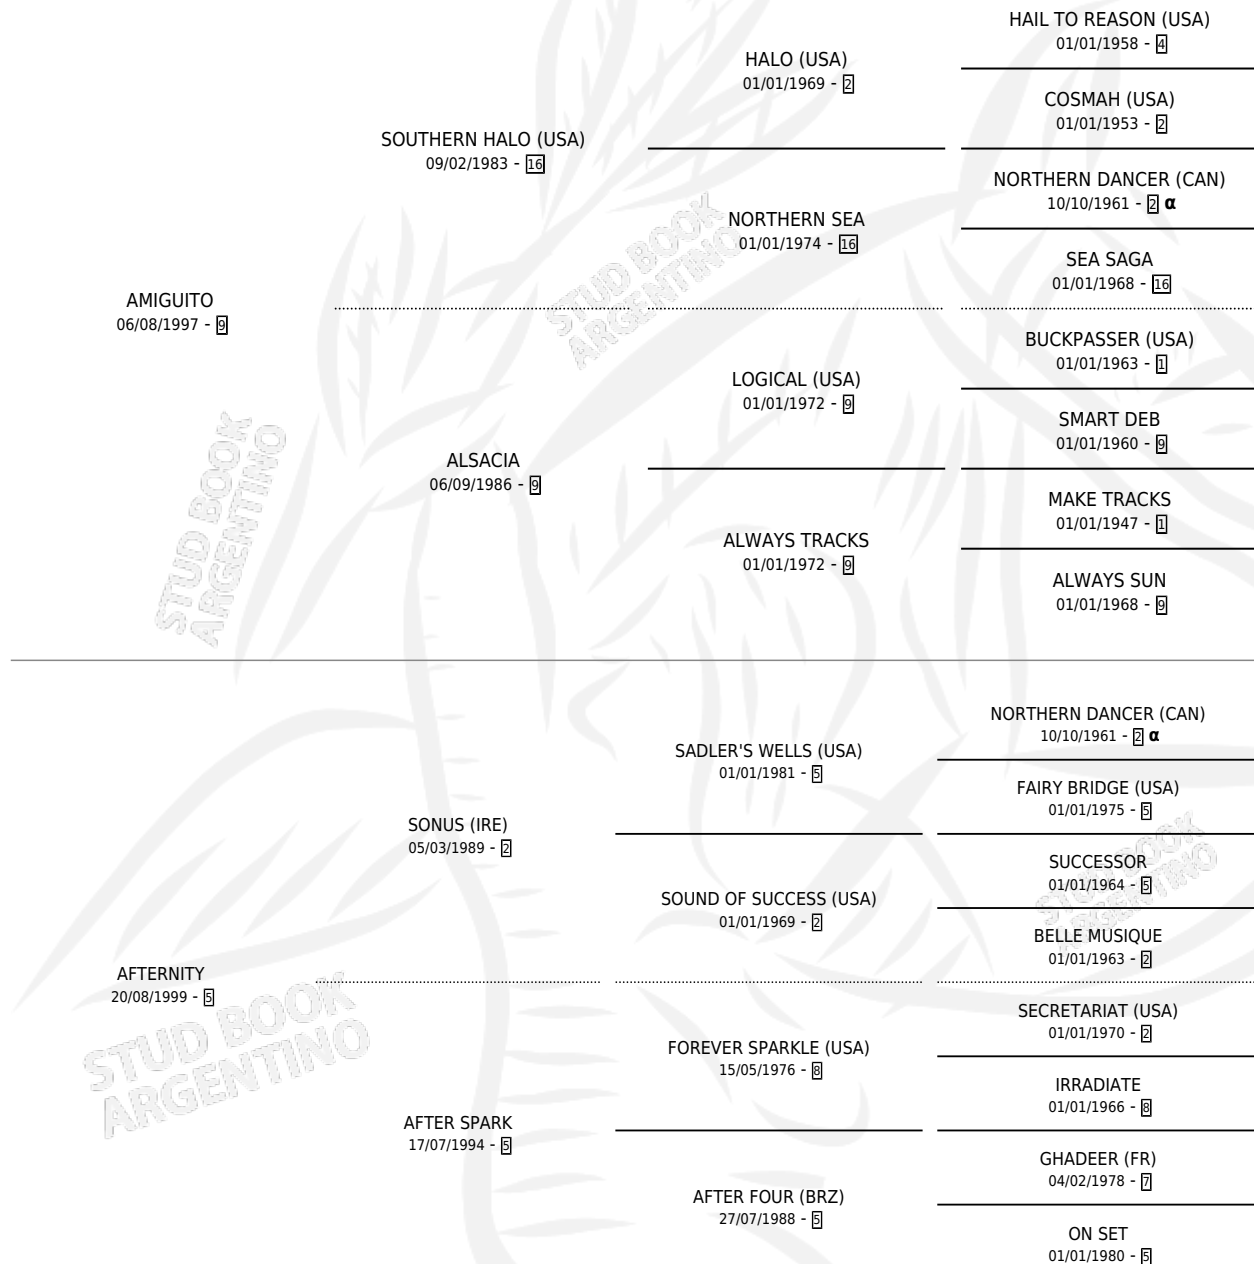

# ANITY

por **AMIGUITO** y **AFTERNITY** por **SONUS (IRE)**

Argentina · Hembra · Zaino · SP · 10/11/2009  
Familia 5-i · Volumen 40

## ESTADO

TIPIFICACIÓN SANGUÍNEA	X
TIPIFICACIÓN POR ADN	✓
PASAPORTE	✓
IDENTIFICACIÓN POR MICROCHIP	✓
REPRODUCTOR	X

**Lugar de nacimiento:** La Brava

**Criador:** La Brava

## PEDIGREE

INBREEDING : α