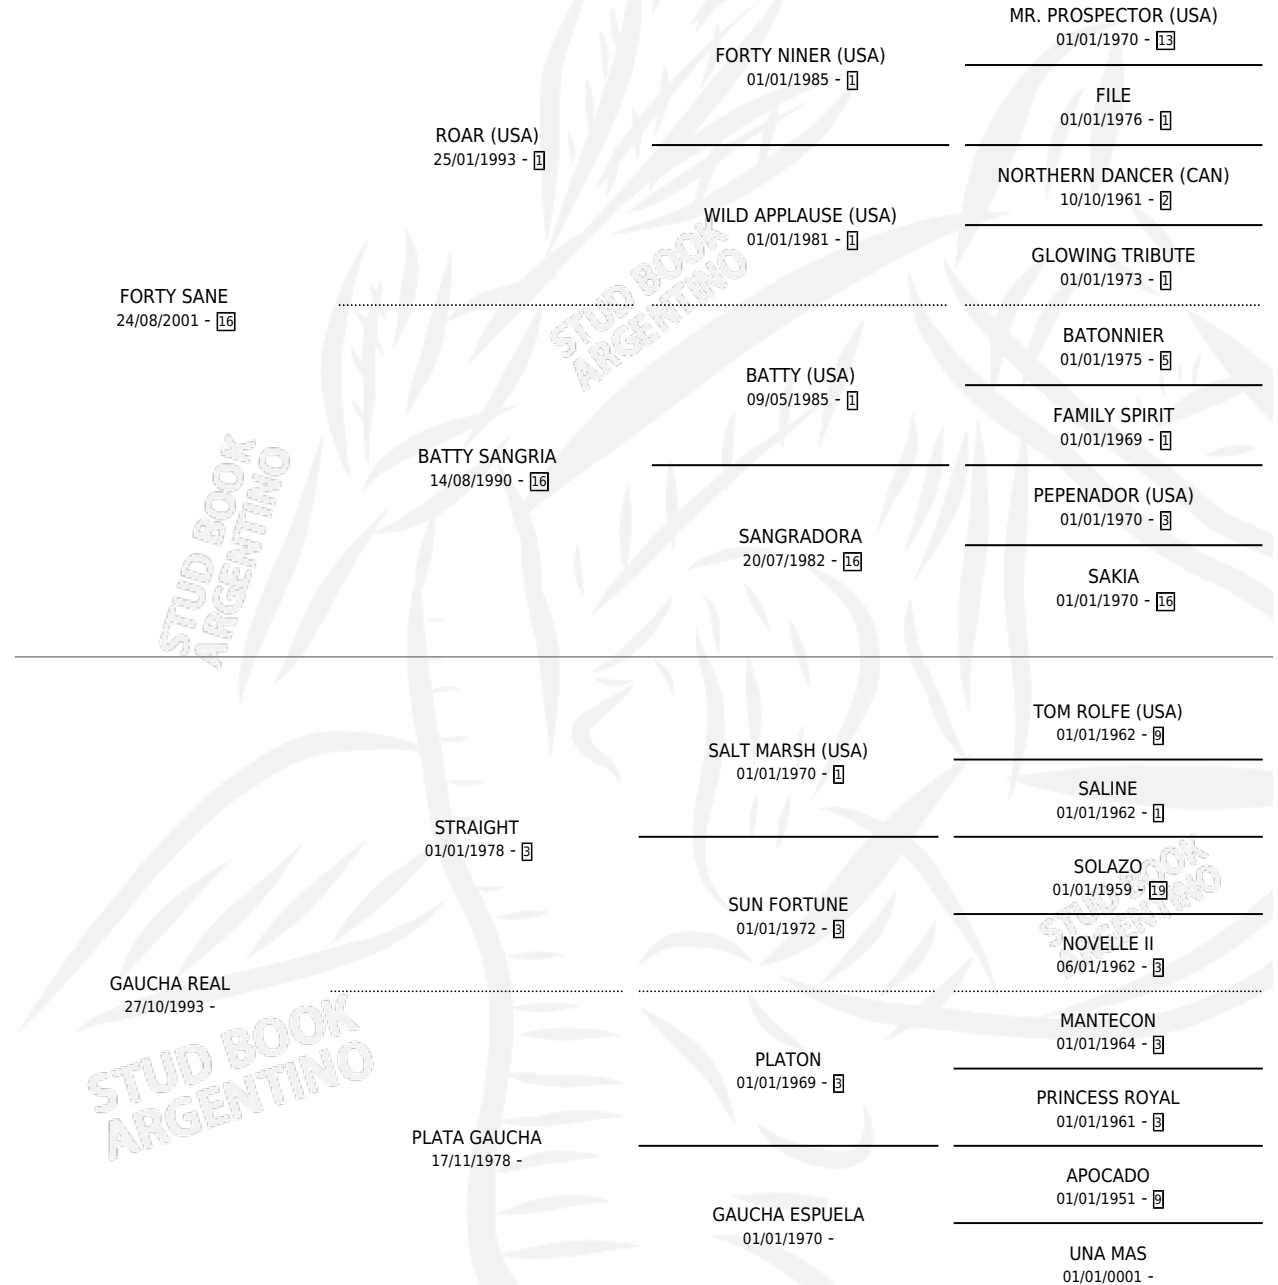

FORTINERA GAUCHA

por FORTY SANE y GAUCHA REAL por STRAIGHT

Argentina · Hembra · Zaino · SP · 20/10/2009
Familia · Volumen 40

ESTADO

TIPIFICACIÓN SANGUÍNEA	X
TIPIFICACIÓN POR ADN	✓
PASAPORTE	✓
IDENTIFICACIÓN POR MICROCHIP	✓
REPRODUCTOR	X

Lugar de nacimiento: Los Duraznillos

Criador: Orlando Raul Osvaldo

PEDIGREE