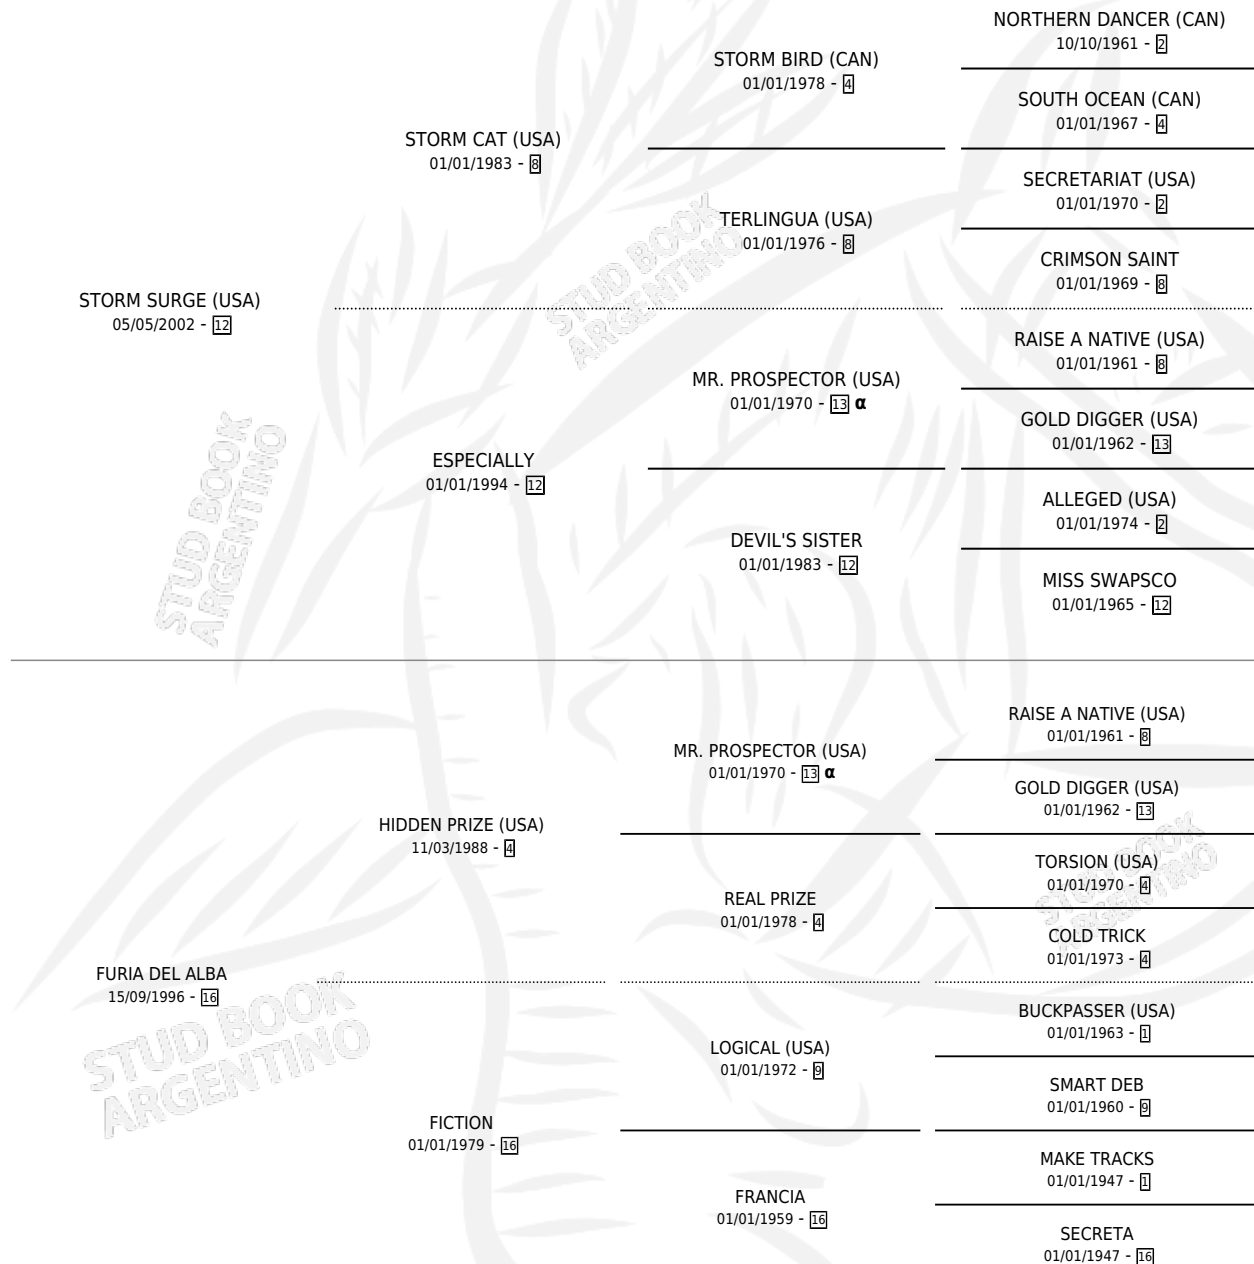

FUGADA DEL ALBA

por **STORM SURGE (USA)** y **FURIA DEL ALBA** por **HIDDEN PRIZE (USA)**

Argentina · Hembra · Alazan · SP · 05/11/2009
Familia 16-e · Volumen 40

ESTADO

TIPIFICACIÓN SANGUÍNEA	X
TIPIFICACIÓN POR ADN	✓
PASAPORTE	✓
IDENTIFICACIÓN POR MICROCHIP	✓
REPRODUCTOR	✓

Lugar de nacimiento: El Alba

Criador: Dainesi Christian Daniel Gustavo y Dainesi Adrian Hernan Gonzalo

~

HIJOS

	MACHOS	HEMBRAS
2 NACIERON	1	1
SIN ACTUACIONES		

PEDIGREE

INBREEDING : α

CAMPAÑA

Solo carreras oficiales de Argentina

POR EDAD

EDAD	CC	1°	2°	3°	4°	5°	NP	CLC	CLG	CLCG1	CLGG1	IMPORTE	GANANCIA / CC
4 AÑOS	1	0	0	0	0	0	1	0	0	0	0	\$0	\$0
5 AÑOS	1	0	0	0	0	0	1	0	0	0	0	\$0	\$0
6 AÑOS	2	0	0	0	0	0	2	0	0	0	0	\$0	\$0
TOTALES	4	0	0	0	0	0	4	0	0	0	0	\$0	\$0
%		0.0%	0.0%	0.0%	0.0%	0.0%	100%	0.0%	0.0%	0.0%	0.0%		