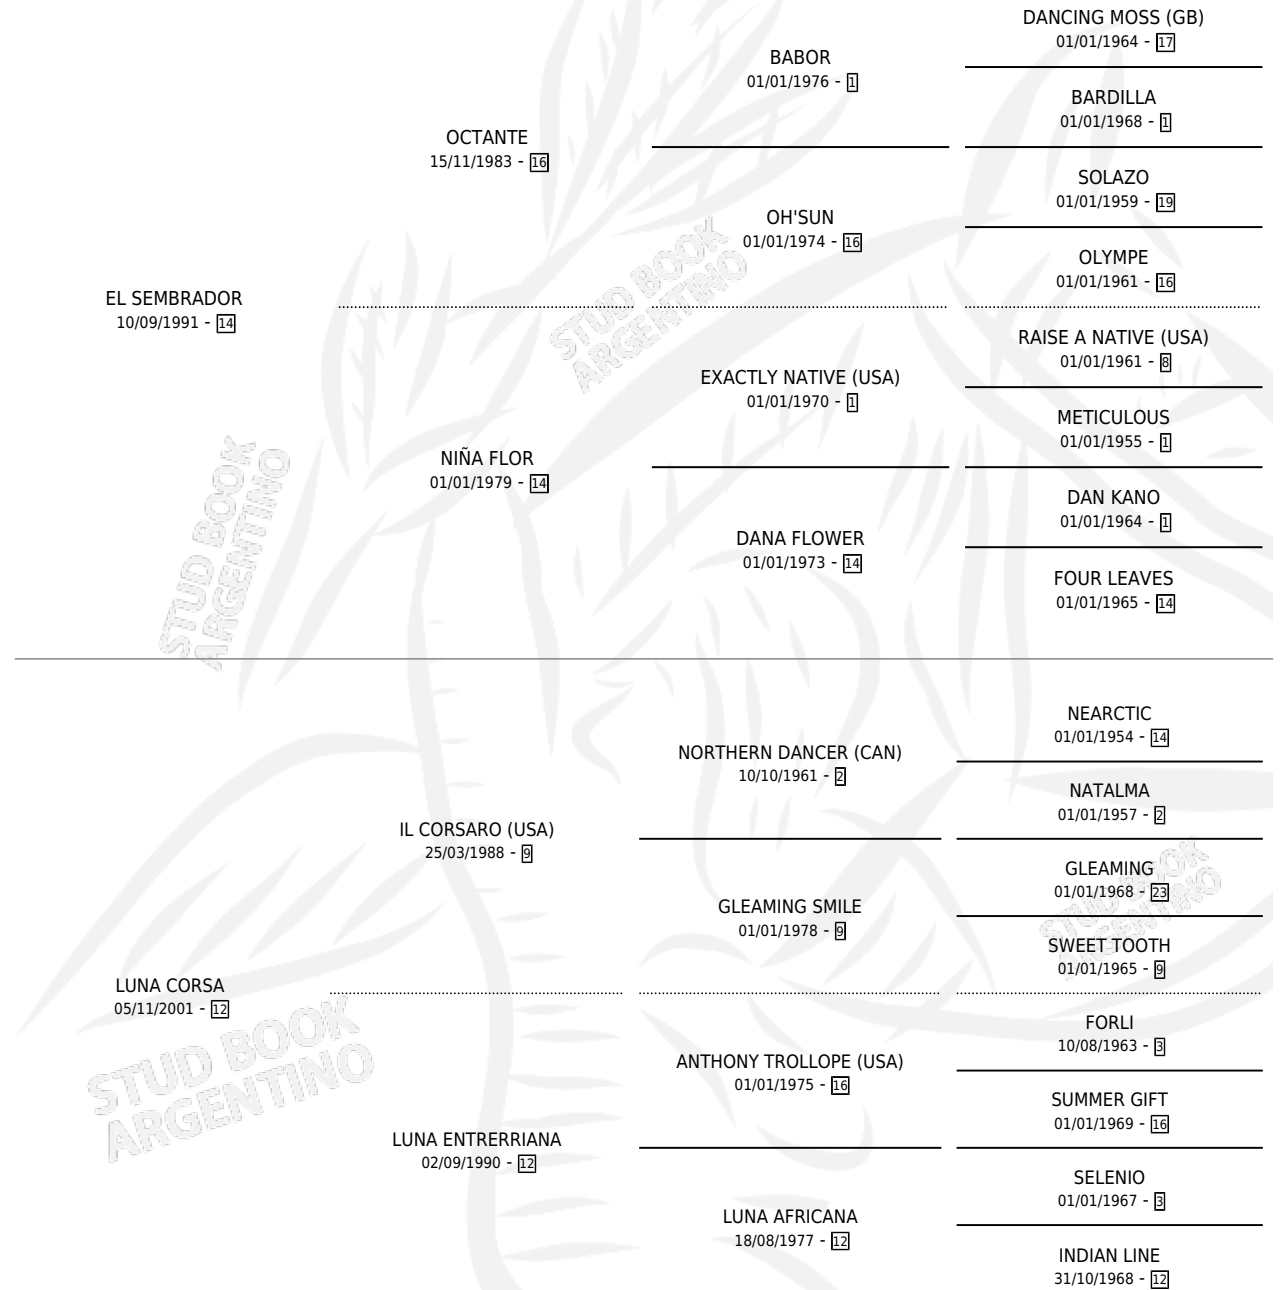

LUNA COLORADA

por **EL SEMBRADOR** y **LUNA CORSA** por **IL CORSARO**
(USA)

Argentina · Hembra · Zaino · SP · 01/11/2009
Familia 12-d · Volumen 40

ESTADO

TIPIFICACIÓN SANGUÍNEA	X
TIPIFICACIÓN POR ADN	X
PASAPORTE	X
IDENTIFICACIÓN POR MICROCHIP	X
REPRODUCTOR	X

Lugar de nacimiento: El Tala
Criador: Crespo Felix Eduardo

PEDIGREE

LUNA COLORADA

Datos oficiales del Stud Book Argentino

Documento generado el 12/05/2026

studbook.org.ar