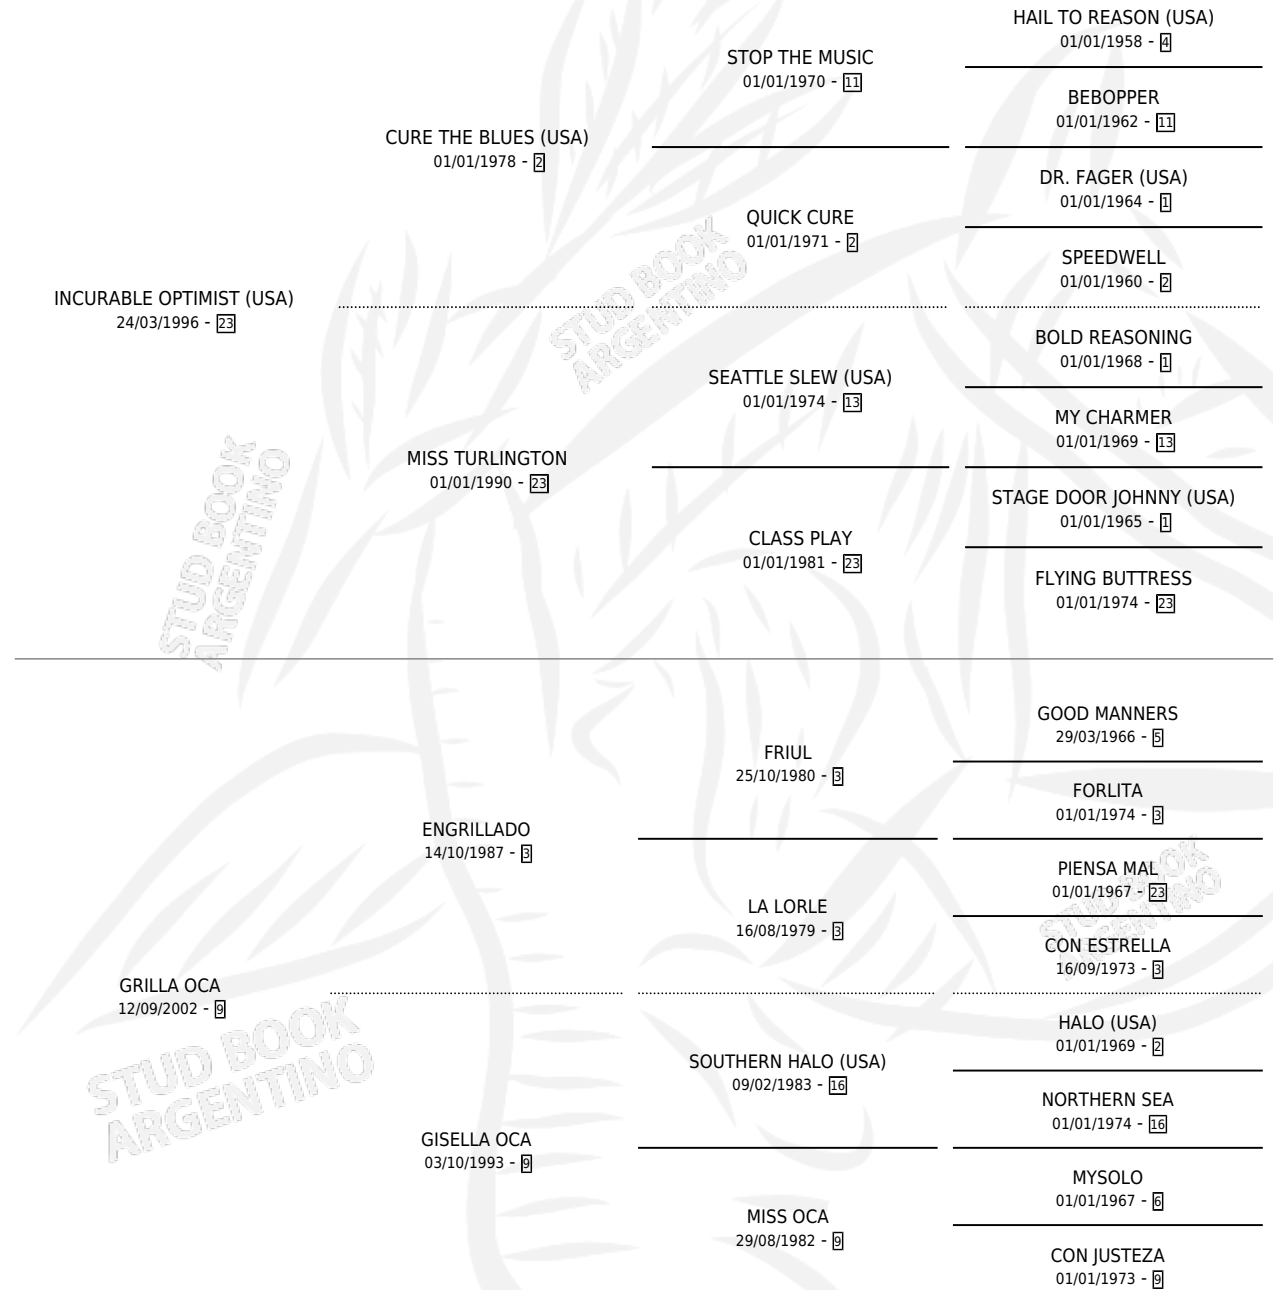

NEGRA DEL MONTE

por **INCURABLE OPTIMIST (USA)** y **GRILLA OCA** por **ENGRILLADO**

Argentina · Hembra · Alazan Tostado · SP · 22/10/2009
Familia 9 · Volumen 40

ESTADO

TIPIFICACIÓN SANGUÍNEA	X
TIPIFICACIÓN POR ADN	✓
PASAPORTE	✓
IDENTIFICACIÓN POR MICROCHIP	✓
REPRODUCTOR	✓

Lugar de nacimiento: El Paraiso

Criador: Prieto Hector Jose y Martinez Emilio Enrique

PEDIGREE

CAMPAÑA

Solo carreras oficiales de Argentina

POR EDAD

EDAD	CC	1°	2°	3°	4°	5°	NP	CLC	CLG	CLCG1	CLGG1	IMPORTE	GANANCIA / CC
3 AÑOS	3	0	1	0	0	0	2	0	0	0	0	\$14,250	\$4,750
4 AÑOS	9	1	3	2	1	0	2	0	0	0	0	\$122,440	\$13,604
5 AÑOS	5	1	1	0	0	0	3	0	0	0	0	\$59,820	\$11,964
6 AÑOS	5	0	0	1	0	2	2	0	0	0	0	\$17,850	\$3,570
TOTALES	22	2	5	3	1	2	9	0	0	0	0	\$214,360	\$9,744
%		9.1%	22.7%	13.6%	4.5%	9.1%	40.9%	0.0%	0.0%	0.0%	0.0%		

Ganadora de 2 carreras en San Isidro y La Plata - \$214,360, a los 4 y 5 años.

POR DISTANCIA

HIPODROMO	CC	1°	2°	3°	4°	5°	NP	CLC	CLG	CLCG1	CLGG1	IMPORTE
SAN ISIDRO	9	1	1	1	0	2	4	0	0	0	0	\$77,000
2000 MTS	9	1	1	1	0	2	4	0	0	0	0	\$77,000
LA PLATA	10	1	3	1	1	0	4	0	0	0	0	\$103,810
1700 MTS	3	0	0	0	1	0	2	0	0	0	0	\$8,920
2000 MTS	4	1	2	1	0	0	0	0	0	0	0	\$80,640
1600 MTS	3	0	1	0	0	0	2	0	0	0	0	\$14,250
PALERMO	3	0	1	1	0	0	1	0	0	0	0	\$33,550
2000 MTS	3	0	1	1	0	0	1	0	0	0	0	\$33,550