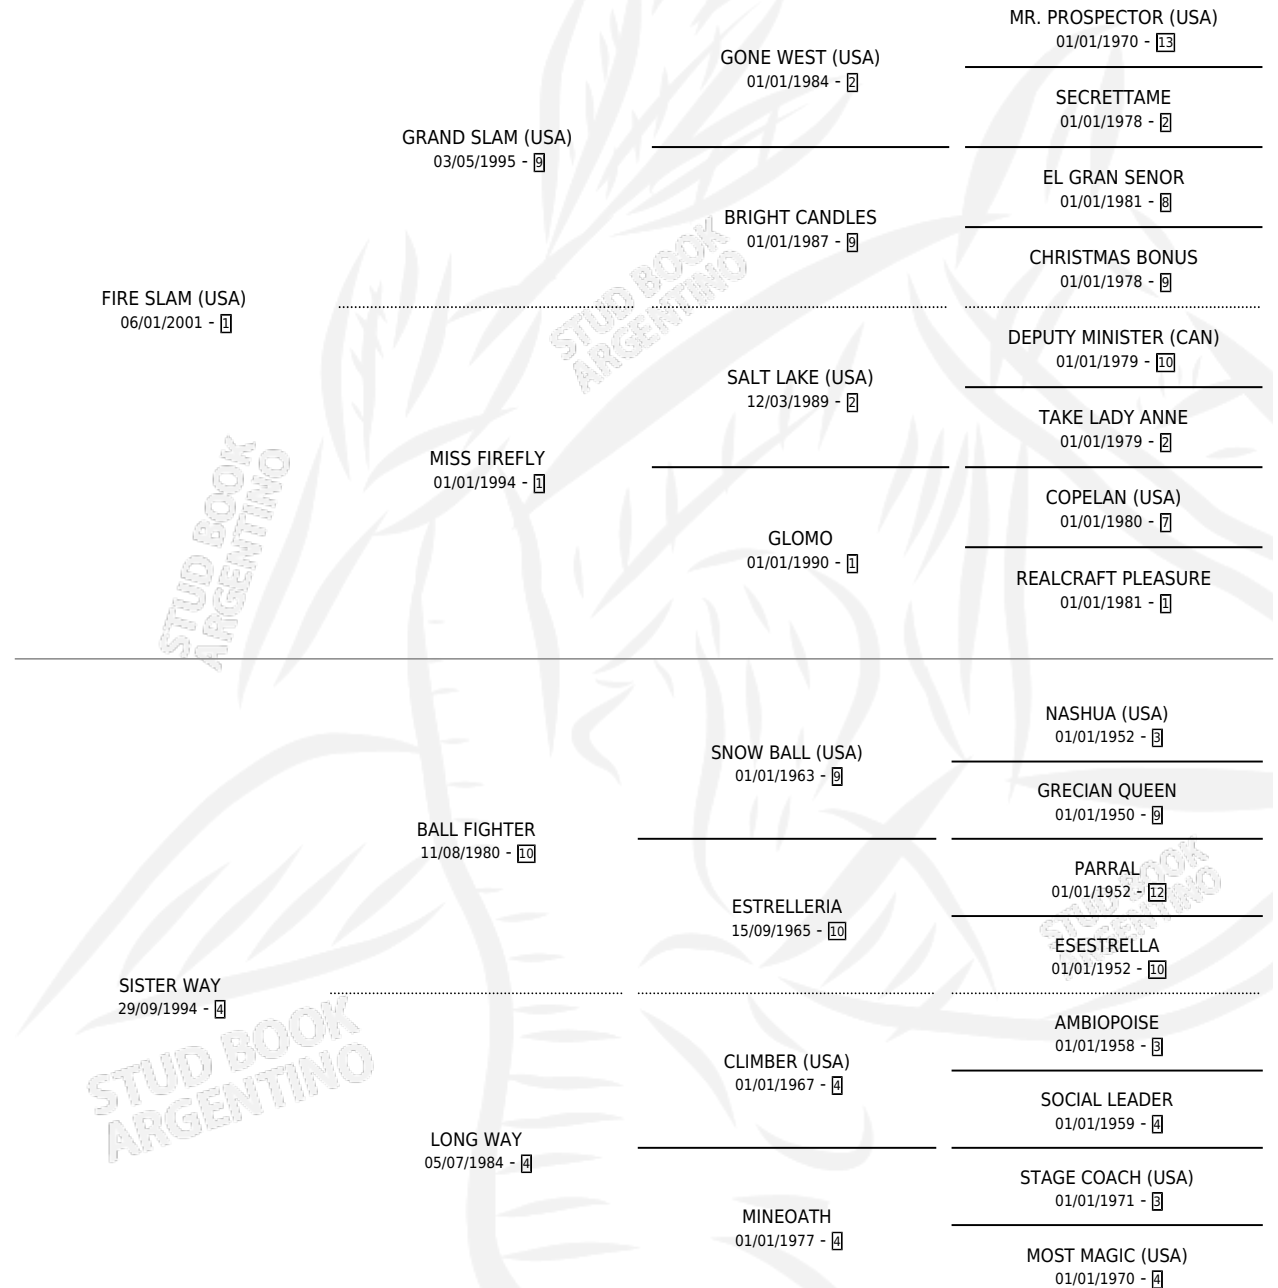

BROTHER FIRE

por FIRE SLAM (USA) y SISTER WAY por BALL FIGHTER

Argentina · Macho · Zaino · SP · 16/10/2009
Familia 4-d · Volumen 40

ESTADO

TIPIFICACIÓN SANGUÍNEA	X
TIPIFICACIÓN POR ADN	✓
PASAPORTE	✓
IDENTIFICACIÓN POR MICROCHIP	✓
REPRODUCTOR	X

Lugar de nacimiento: Campo particular

Criador: Perez Nibal Matias

PEDIGREE

CAMPAÑA

Solo carreras oficiales de Argentina

POR EDAD

EDAD	CC	1°	2°	3°	4°	5°	NP	CLC	CLG	CLCG1	CLGG1	IMPORTE	GANANCIA / CC
3 AÑOS	1	0	0	0	0	0	1	0	0	0	0	\$0	\$0
4 AÑOS	5	0	0	1	1	1	2	0	0	0	0	\$17,150	\$3,430
5 AÑOS	5	1	0	0	0	0	4	0	0	0	0	\$34,000	\$6,800
TOTALES	11	1	0	1	1	1	7	0	0	0	0	\$51,150	\$4,650
%		9.1%	0.0%	9.1%	9.1%	9.1%	63.6%	0.0%	0.0%	0.0%	0.0%		