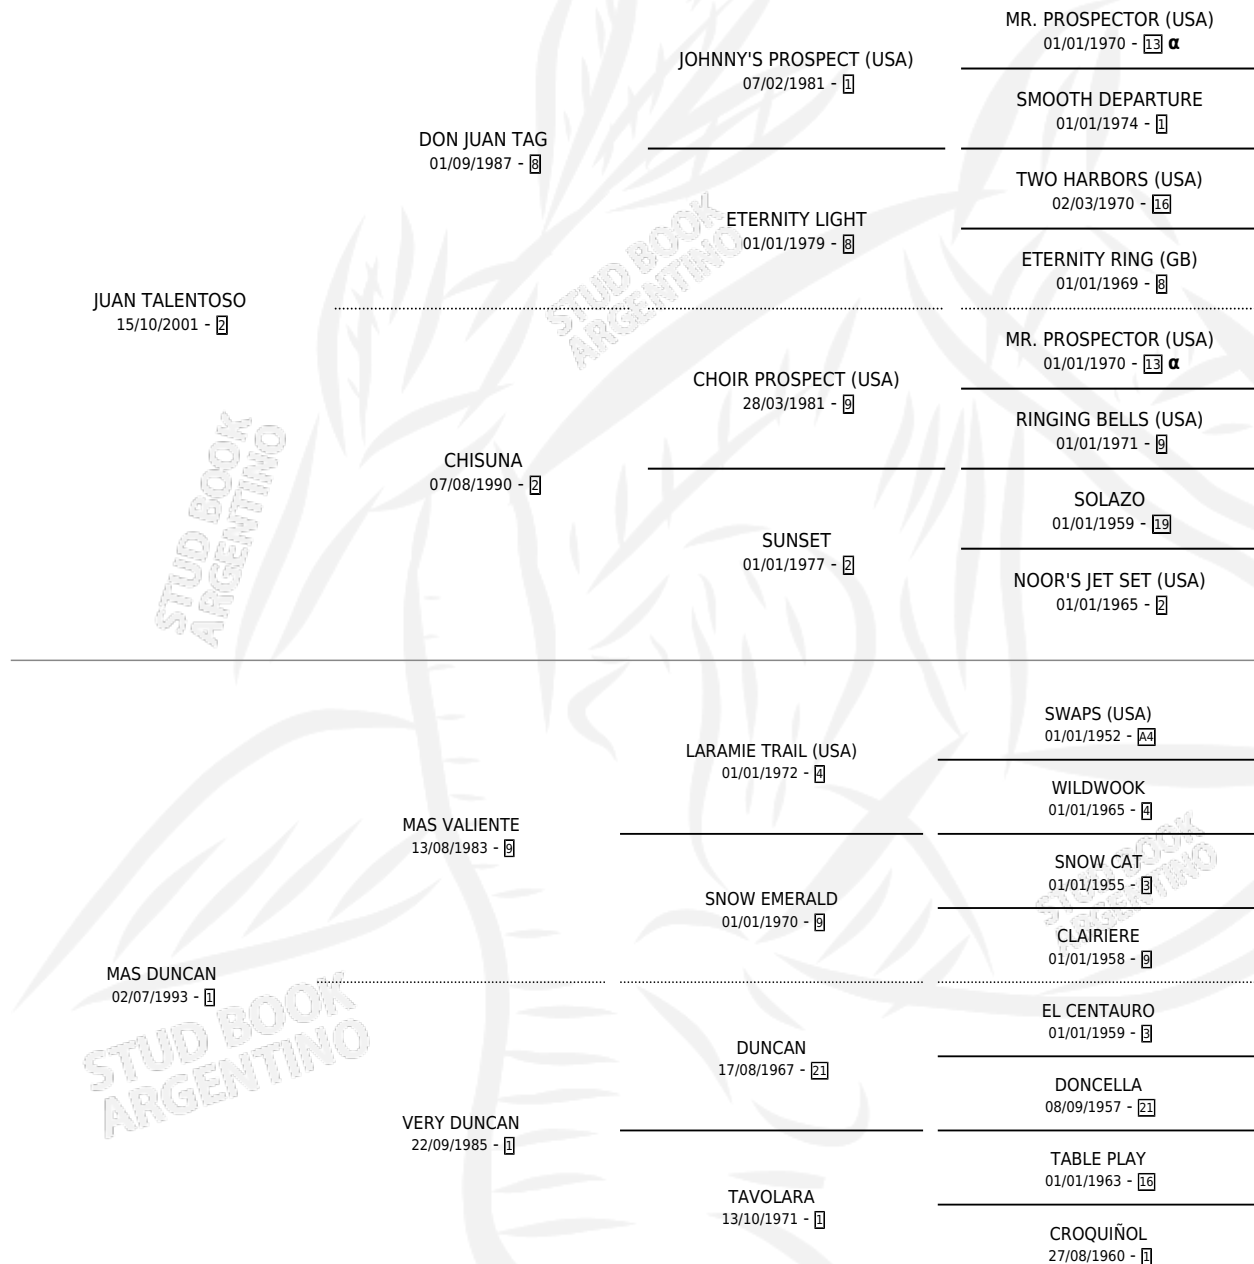

MAS TALENTOSA

por JUAN TALENTOSO y MAS DUNCAN por MAS VALIENTE

Argentina · Hembra · Zaino · SP · 15/10/2009
Familia 1 · Volumen 40

ESTADO

TIPIFICACIÓN SANGUÍNEA	X
TIPIFICACIÓN POR ADN	✓
PASAPORTE	X
IDENTIFICACIÓN POR MICROCHIP	✓
REPRODUCTOR	X

Lugar de nacimiento: Alborada
Criador: Barale Leandro Raul

PEDIGREE

INBREEDING : α

MAS TALENTOSA

Datos oficiales del Stud Book Argentino

Documento generado el 12/05/2026

studbook.org.ar