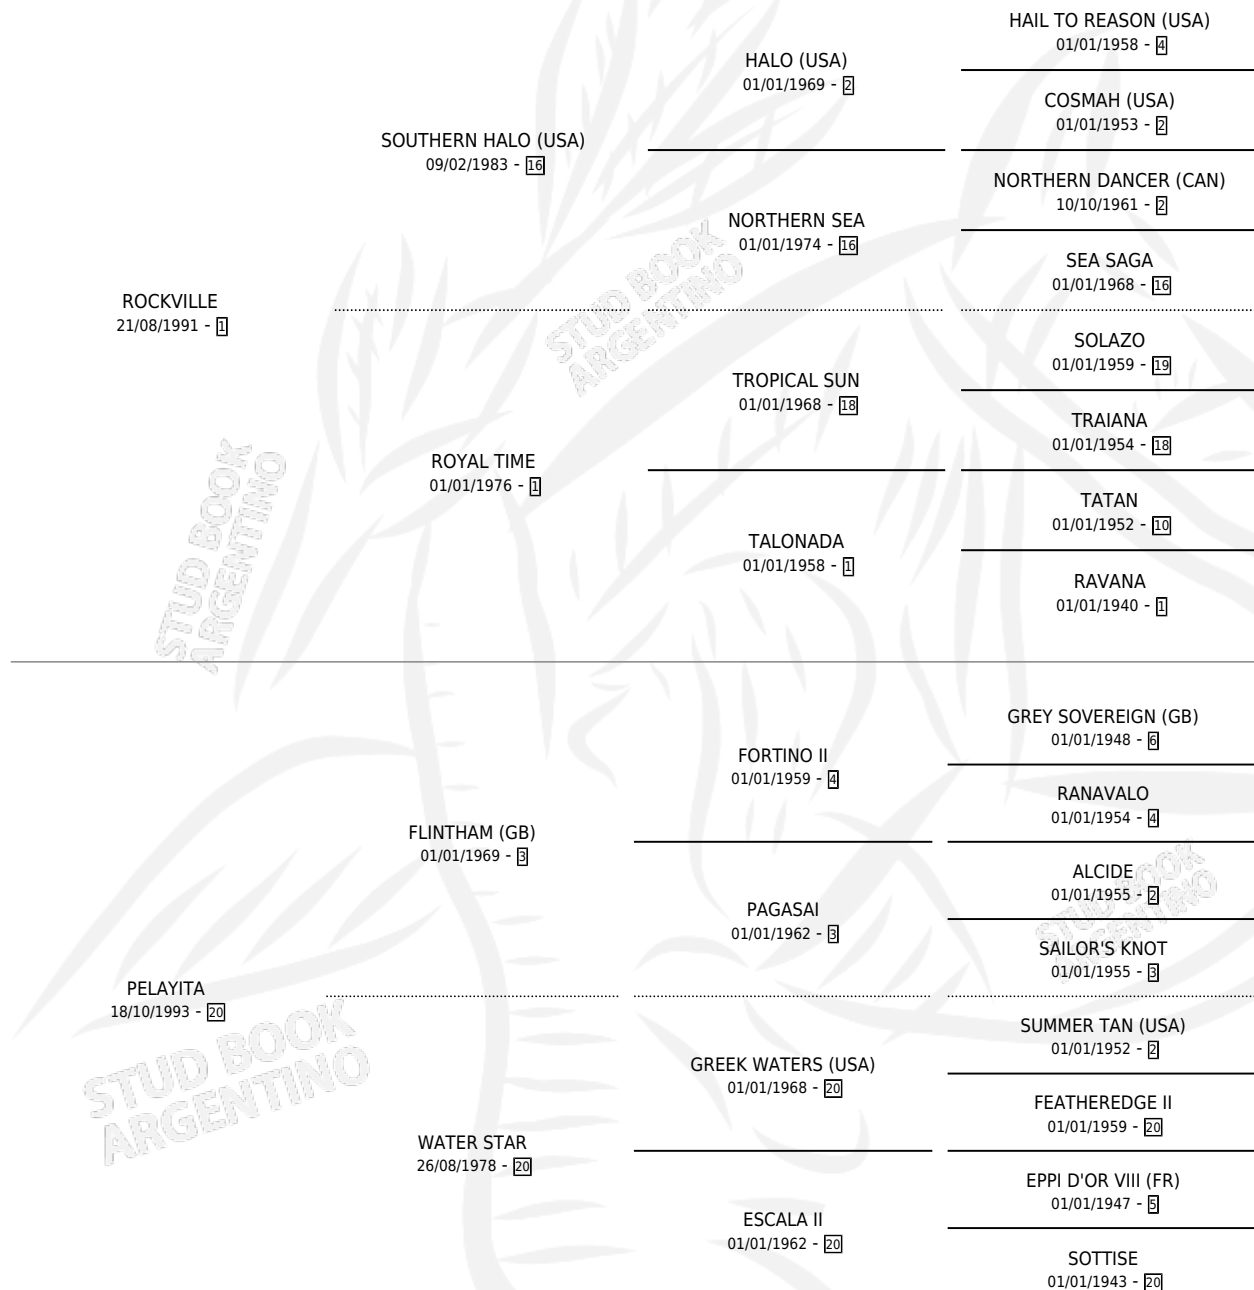

MONCHO ROCK

por ROCKVILLE y PELAYITA por FLINTHAM (GB)

Argentina · Macho · Alazan · SP · 02/11/2009
Familia 20 · Volumen 40

ESTADO

TIPIFICACIÓN SANGUÍNEA	X
TIPIFICACIÓN POR ADN	X
PASAPORTE	X
IDENTIFICACIÓN POR MICROCHIP	X
REPRODUCTOR	X

Lugar de nacimiento: Gran Amigo

Criador: Sin dato

PEDIGREE