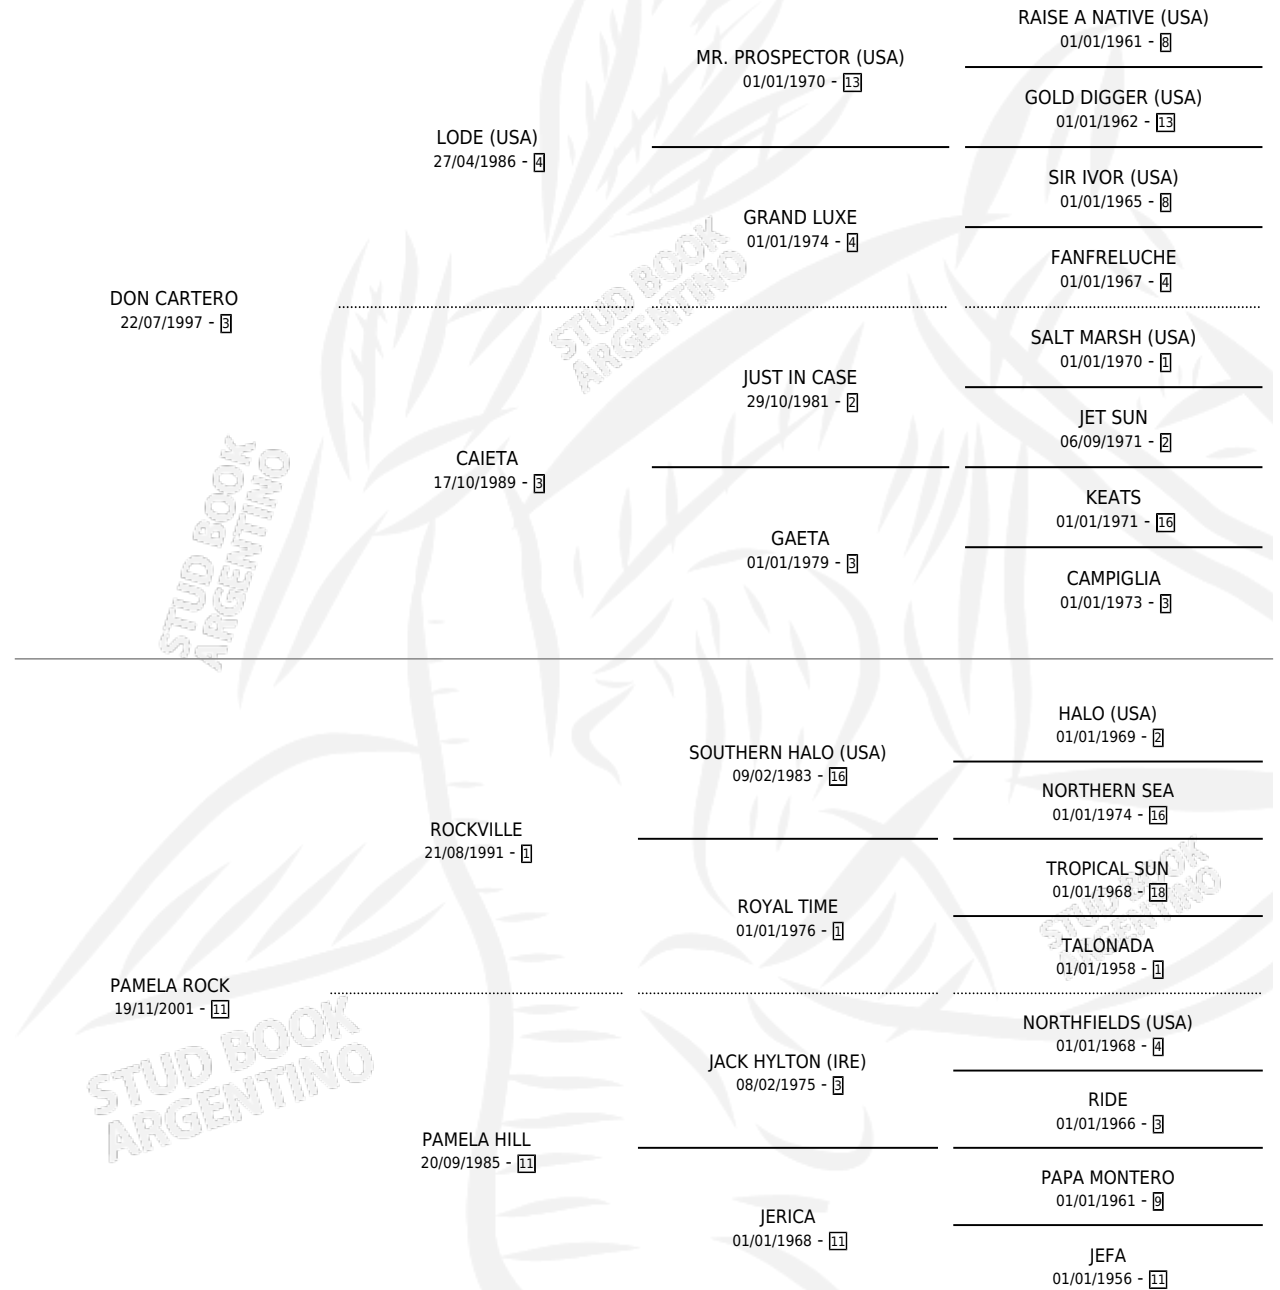

COGOLLUDO

por **DON CARTERO** y **PAMELA ROCK** por **ROCKVILLE**

Argentina · Macho · Alazan · SP · 27/09/2009
Familia 11-g · Volumen 40

ESTADO

TIPIFICACIÓN SANGUÍNEA	X
TIPIFICACIÓN POR ADN	✓
PASAPORTE	✓
IDENTIFICACIÓN POR MICROCHIP	✓
REPRODUCTOR	X

Lugar de nacimiento: Gran Amigo

Criador: Gran Amigo

PEDIGREE

COGOLLUDO

Datos oficiales del Stud Book Argentino

Documento generado el 11/05/2026

studbook.org.ar