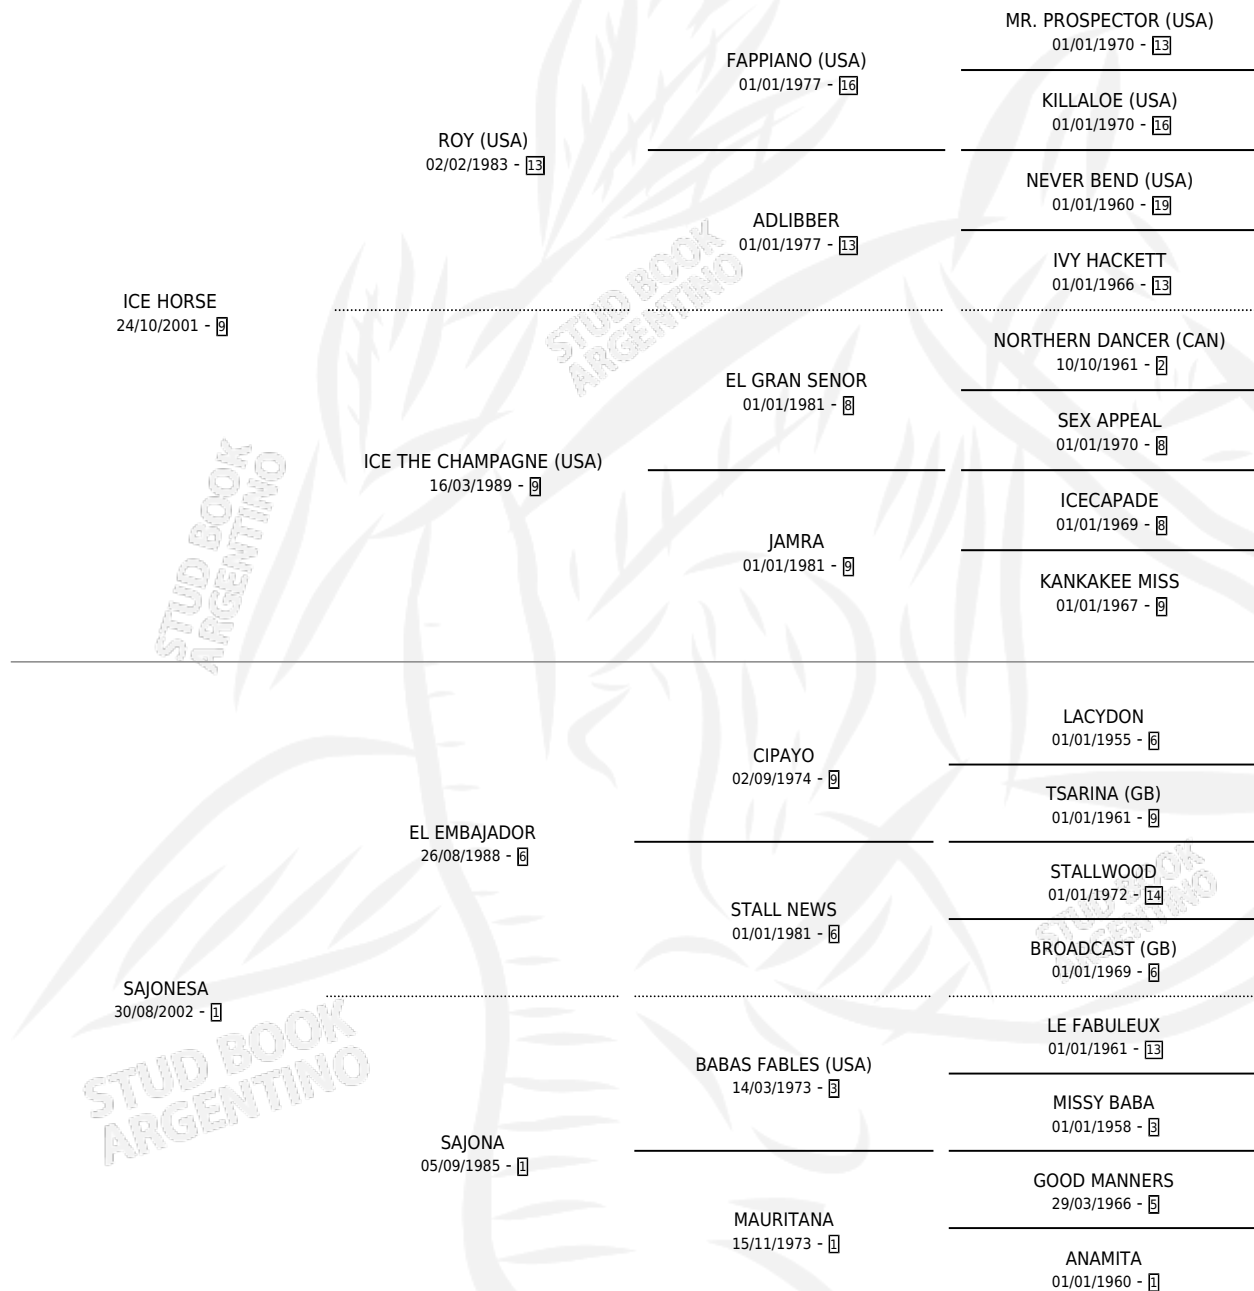

ICE SAJON

por ICE HORSE y SAJONESA por EL EMBAJADOR

Argentina · Macho · Alazan · SP · 09/07/2009
Familia 1-e · Volumen 40

ESTADO

| | |
|------------------------------|---|
| TIPIFICACIÓN SANGUÍNEA | X |
| TIPIFICACIÓN POR ADN | X |
| PASAPORTE | X |
| IDENTIFICACIÓN POR MICROCHIP | X |
| REPRODUCTOR | X |

Lugar de nacimiento: Jomar

Criador: Jomar

PEDIGREE

ICE SAJON

Datos oficiales del Stud Book Argentino

Documento generado el 04/05/2026

studbook.org.ar