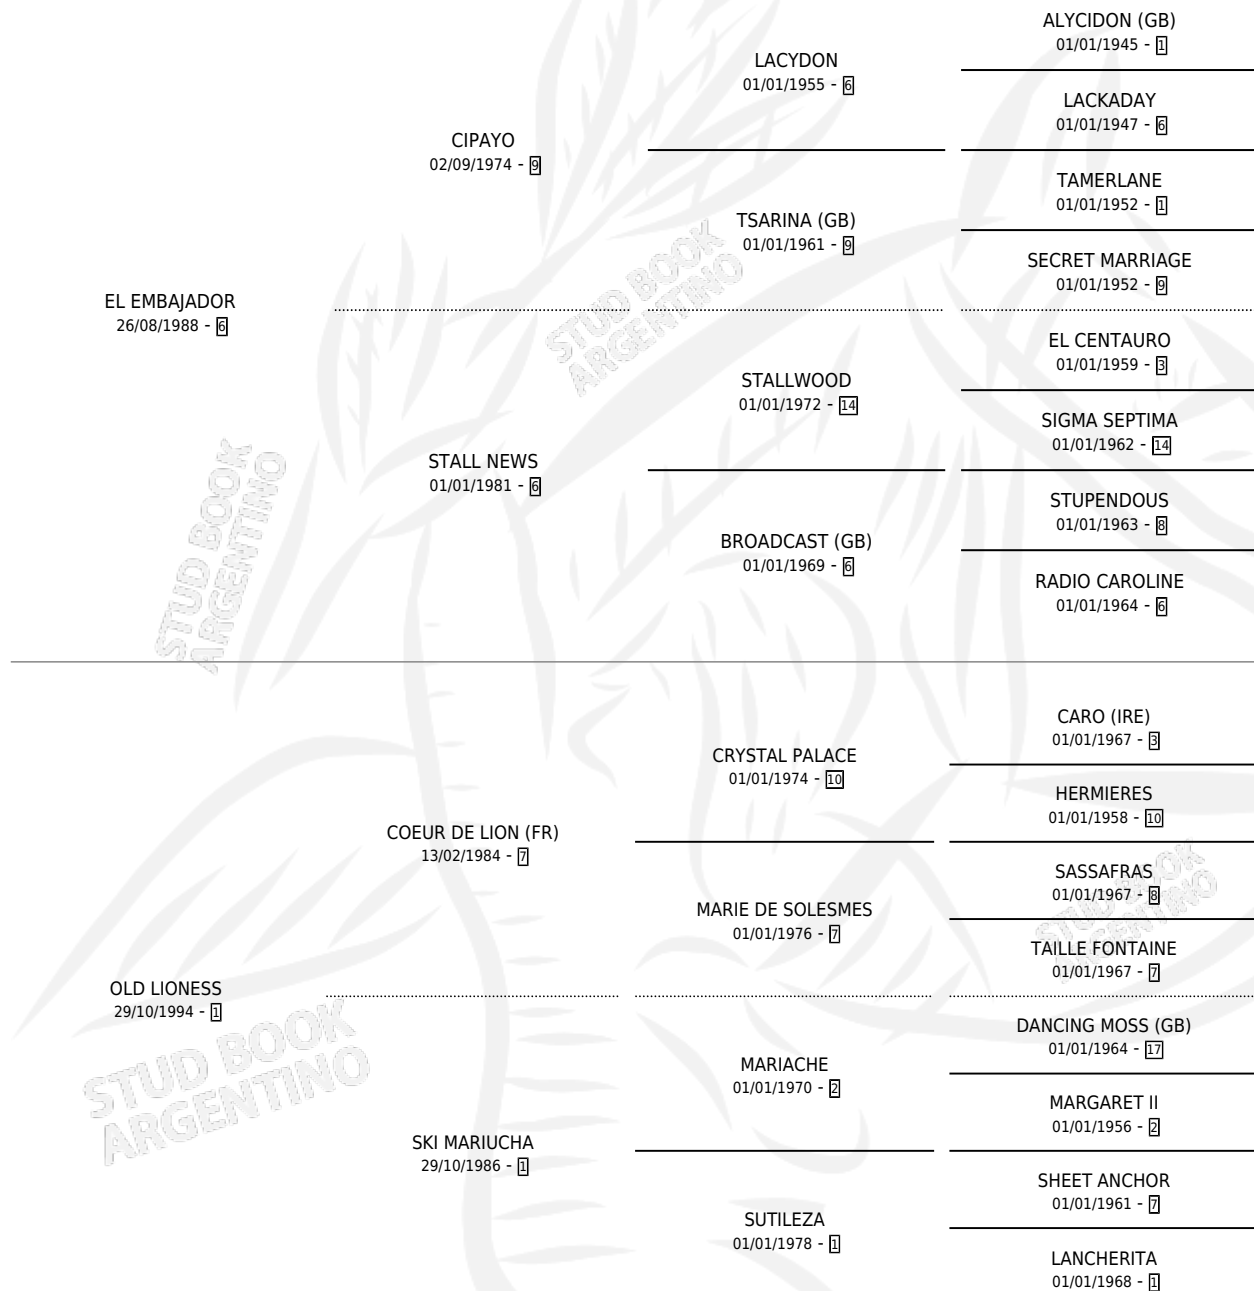

PLENIPOTENCIARIA

por EL EMBAJADOR y OLD LIONESS por COEUR DE LION (FR)

Argentina · Hembra · Zaino · SP · 22/10/2009
Familia 1-s · Volumen 40

ESTADO

TIPIFICACIÓN SANGUÍNEA	X
TIPIFICACIÓN POR ADN	✓
PASAPORTE	✓
IDENTIFICACIÓN POR MICROCHIP	✓
REPRODUCTOR	X

Lugar de nacimiento: Jomar
Criador: Jomar

PEDIGREE

CAMPAÑA

Solo carreras oficiales de Argentina

POR EDAD

EDAD	CC	1°	2°	3°	4°	5°	NP	CLC	CLG	CLCG1	CLGG1	IMPORTE	GANANCIA / CC
3 AÑOS	1	0	0	0	0	0	1	0	0	0	0	\$0	\$0
TOTALES	1	0	0	0	0	0	1	0	0	0	0	\$0	\$0
%		0.0%	0.0%	0.0%	0.0%	0.0%	100%	0.0%	0.0%	0.0%	0.0%		