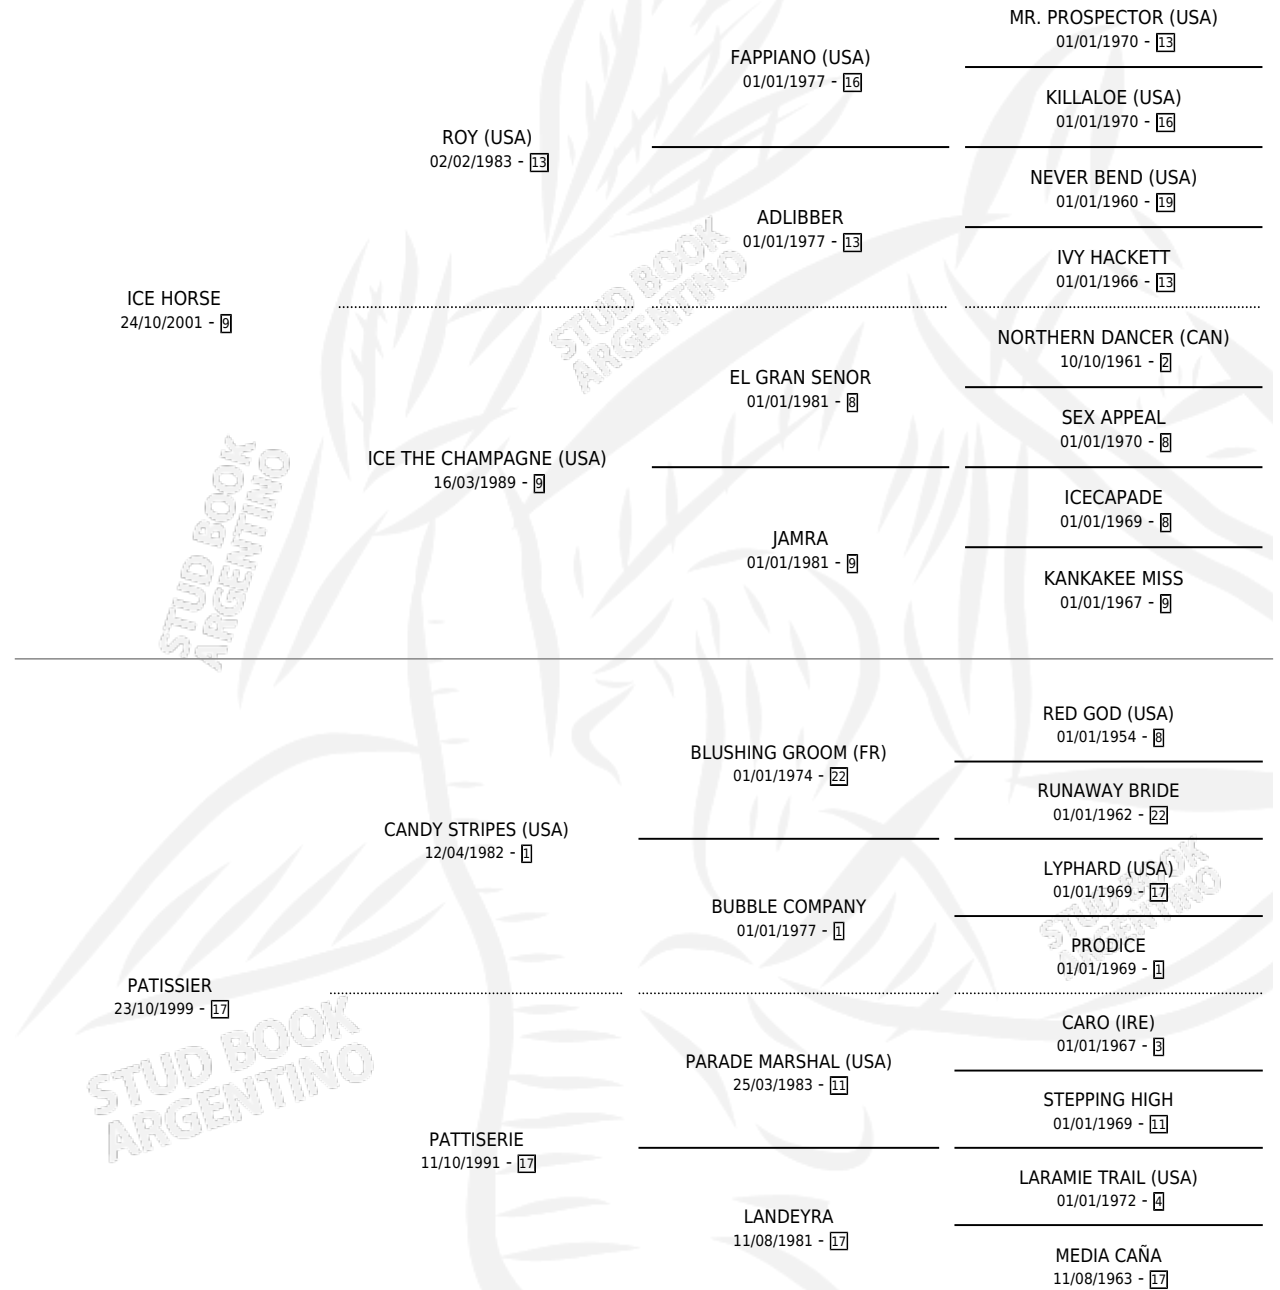

ICE PATTY

por ICE HORSE y PATISSIER por CANDY STRIPES (USA)

Argentina · Macho · Zaino · SP · 06/11/2009
Familia 17-c · Volumen 40

ESTADO

TIPIFICACIÓN SANGUÍNEA	X
TIPIFICACIÓN POR ADN	X
PASAPORTE	X
IDENTIFICACIÓN POR MICROCHIP	X
REPRODUCTOR	X

Lugar de nacimiento: Jomar

Criador: Jomar

PEDIGREE

ICE PATTY

Datos oficiales del Stud Book Argentino

Documento generado el 09/05/2026

studbook.org.ar