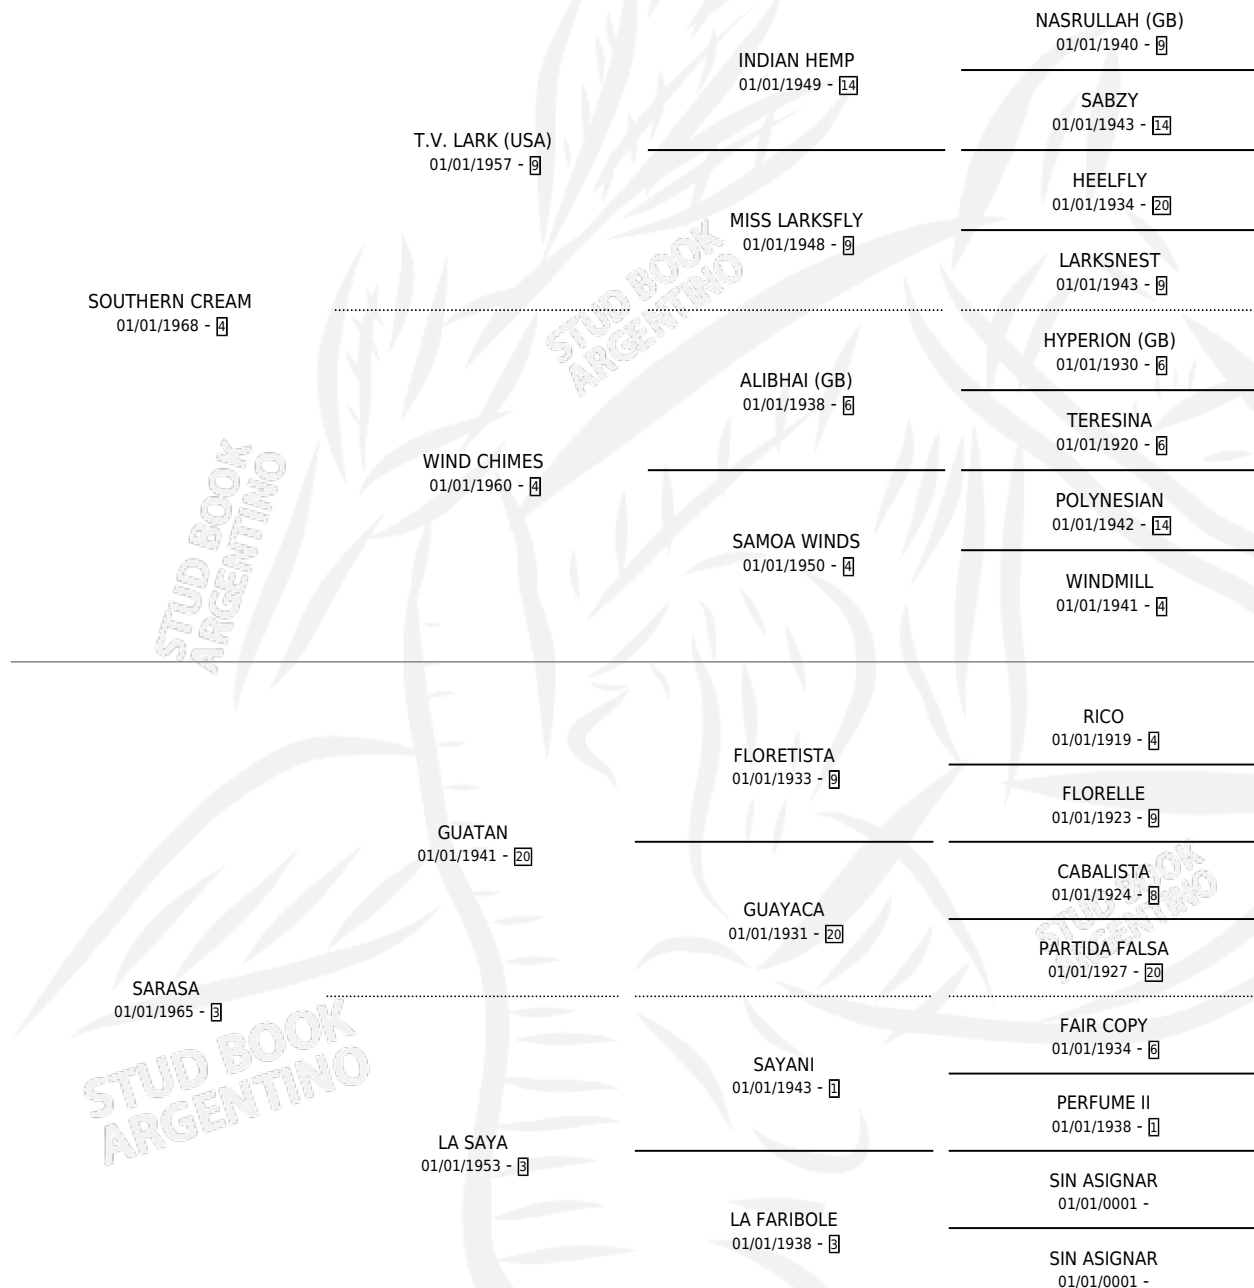

PROPULSIVE

por SOUTHERN CREAM y SARASA por GUATAN

Argentina · Hembra · Alazan · SP · 01/01/1976
Familia 3 · Volumen 29

ESTADO

TIPIFICACIÓN SANGUÍNEA	X
TIPIFICACIÓN POR ADN	X
PASAPORTE	X
IDENTIFICACIÓN POR MICROCHIP	X
REPRODUCTOR	✓

Lugar de nacimiento: Campo particular

Criador: Sin dato

~

HIJOS

	MACHOS	HEMBRAS
4 NACIERON	1	3
1 CORRIERON	0	1
1 GANARON	0	1
0 GANADORES CL	0 GANADORES GR	0 GANADORES G1

PEDIGREE

S

mientos 3 / Efectividad 37.50%

PADRILLO	PRODUCTO	CRIADOR	1ER SERVICIO	ÚLTIMO SERVICIO
AMERICANITO	∅		28/09/1990	28/09/1990
JOHNNY'S PROSPECT (USA)	∅		30/08/1989	08/12/1989
Datos oficiales del Stud Book Argentino Documento generado el 26/04/2026	VALS POP (H A, 18/08/1989) •MURIÓ EL 20/02/1992•	SIN DATO	29/08/1988	02/09/1988
VALS POP (H A, 18/08/1989) www.stbook.org.ar	SEVERIANO (M A, 19/08/1988)	SIN DATO	24/08/1987	05/09/1987
JOHNNY'S PROSPECT (USA)	∅		10/10/1986	21/10/1986
TEN BLADES (USA)	CHAMARIAPA (H A, 03/10/1986) •MURIÓ EL 15/11/1999•	SIN DATO	08/10/1985	10/10/1985
WAYFARER (USA)	∅			
GYMNAST (USA)	∅			