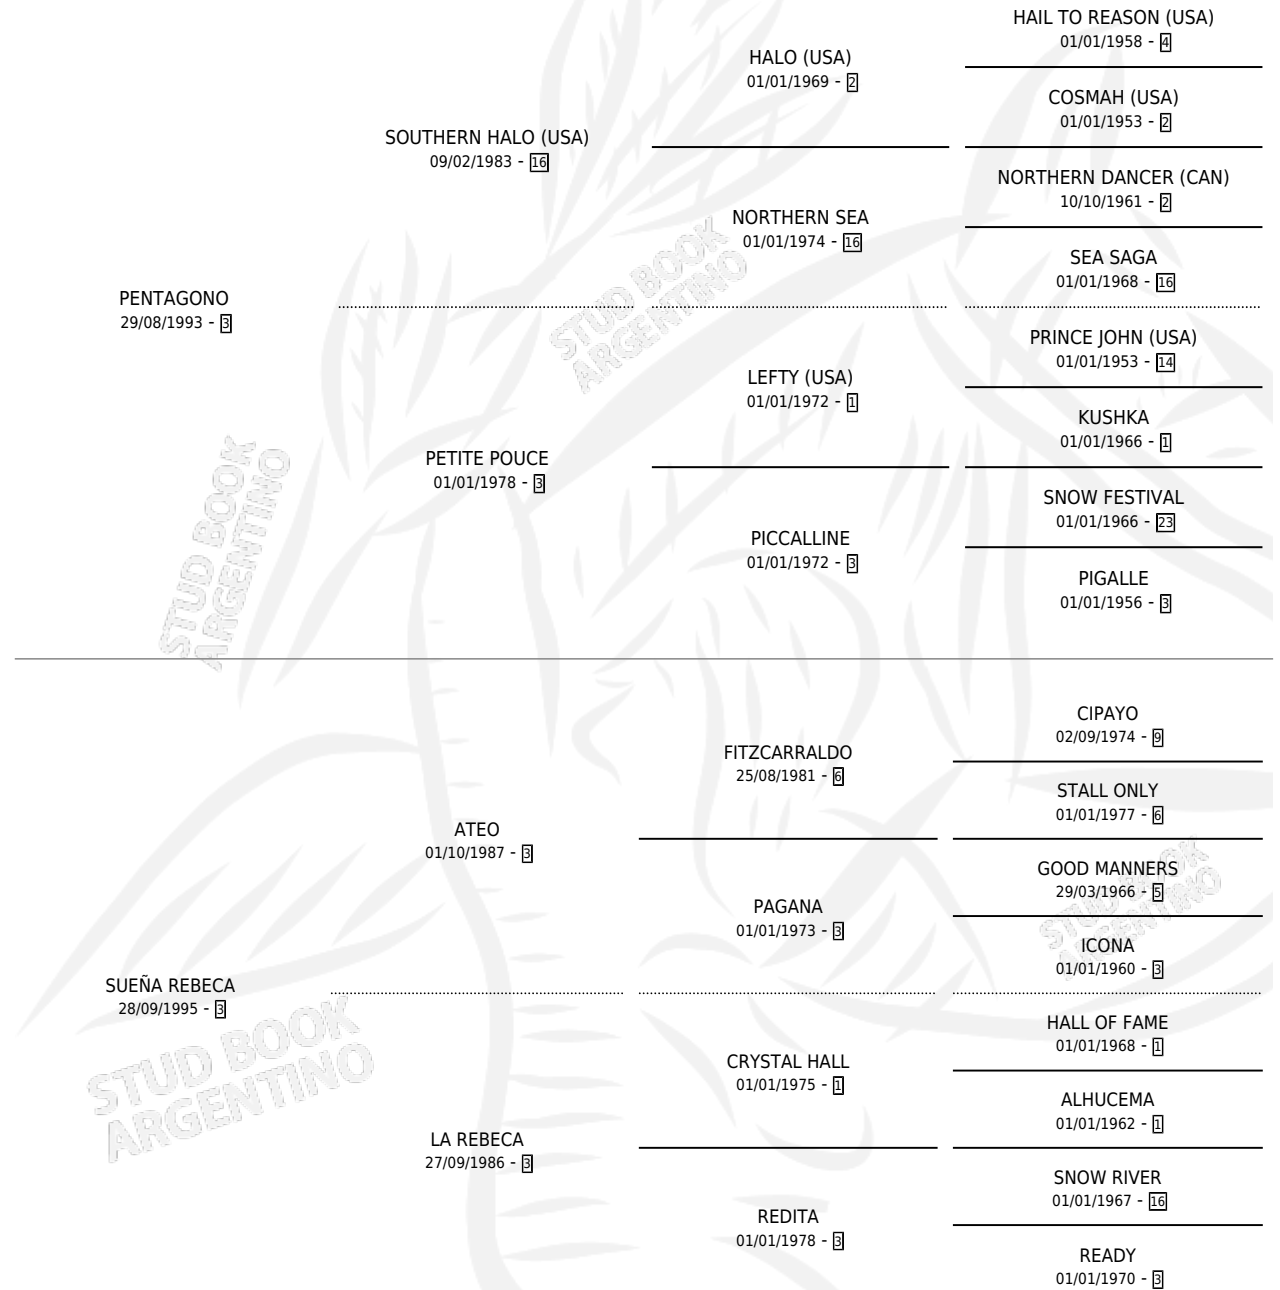

GALANA PEN

por PENTAGONO y SUEÑA REBECA por ATEO

Argentina · Hembra · Zaino · SP · 31/10/2009
Familia 3-e · Volumen 40

ESTADO

TIPIFICACIÓN SANGUÍNEA	X
TIPIFICACIÓN POR ADN	X
PASAPORTE	X
IDENTIFICACIÓN POR MICROCHIP	X
REPRODUCTOR	X

Lugar de nacimiento: Nuevo Jocoli

Criador: Nuevo Jocoli

PEDIGREE

GALANA PEN

Datos oficiales del Stud Book Argentino

Documento generado el 12/05/2026

studbook.org.ar