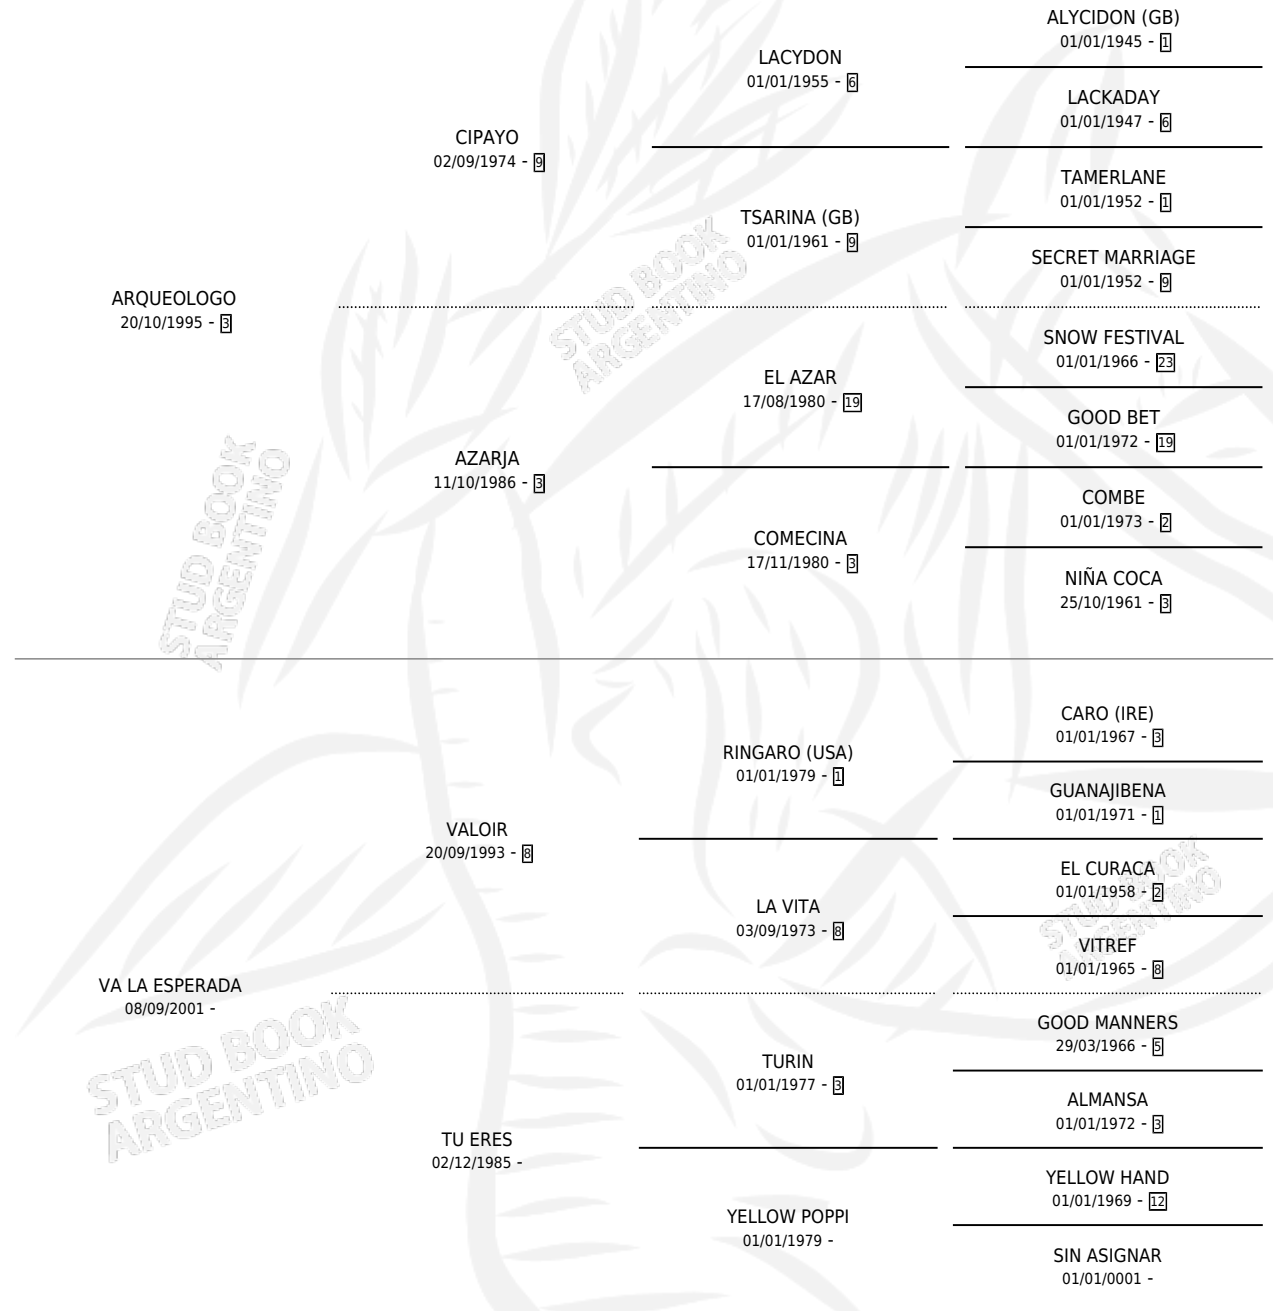

# ARQUE VA ESPERADA

por ARQUEOLOGO y VA LA ESPERADA por VALOIR

Argentina · Hembra · Alazan · SP · 16/10/2009  
Familia · Volumen 40

## ESTADO

TIPIFICACIÓN SANGUÍNEA	X
TIPIFICACIÓN POR ADN	✓
PASAPORTE	X
IDENTIFICACIÓN POR MICROCHIP	✓
REPRODUCTOR	✓

**Lugar de nacimiento:** Monadri

**Criador:** Monadri

## PEDIGREE

S

mientos 0 / Efectividad 0.00%

**PADRILLO**

**PRODUCTO**

**CRIADOR**

**1ER SERVICIO**

**ÚLTIMO SERVICIO**

MALAGUAZZO

∅

10/04/2013

12/04/2013