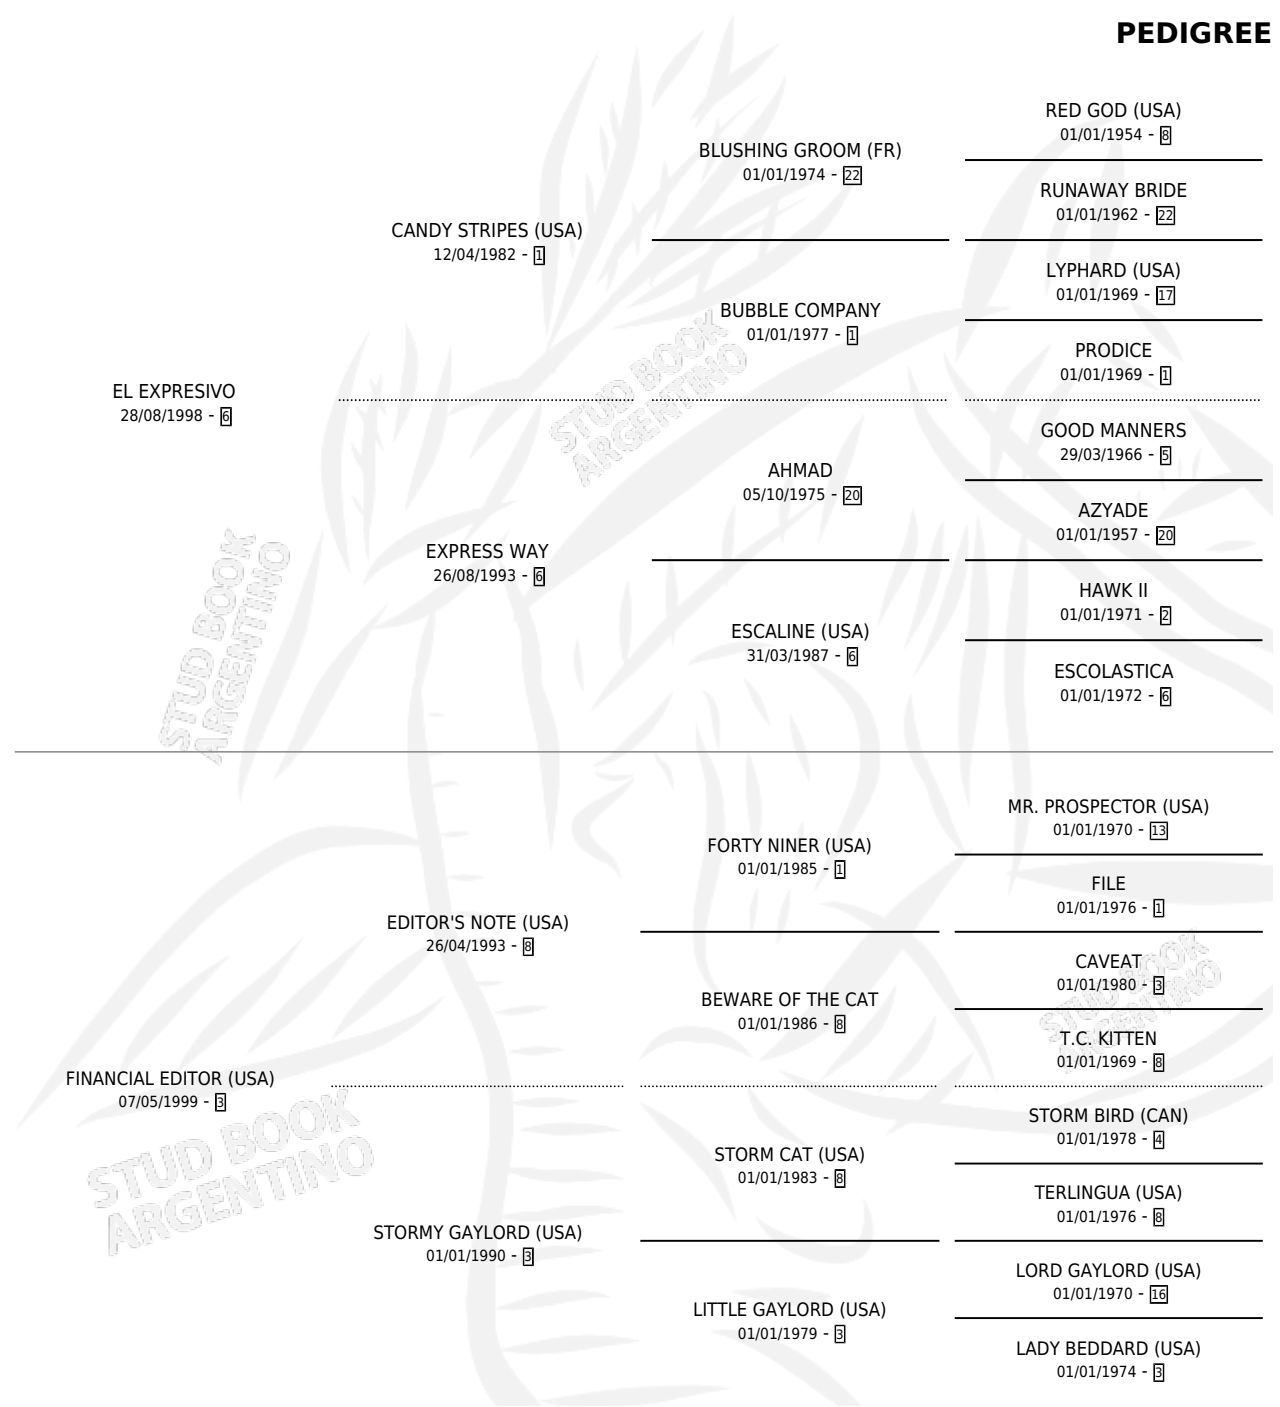

FINANCIAL TIMES

por EL EXPRESIVO y FINANCIAL EDITOR (USA) por
EDITOR'S NOTE (USA)

Argentina · Hembra · Alazan · SP · 17/10/2009
Familia 3 · Volumen 40

ESTADO

TIPIFICACIÓN SANGUÍNEA	X
TIPIFICACIÓN POR ADN	✓
PASAPORTE	✓
IDENTIFICACIÓN POR MICROCHIP	✓
REPRODUCTOR	✓

Lugar de nacimiento: Las Camelias
Criador: Rasines Alcaraz Osvaldo Luis

PEDIGREE