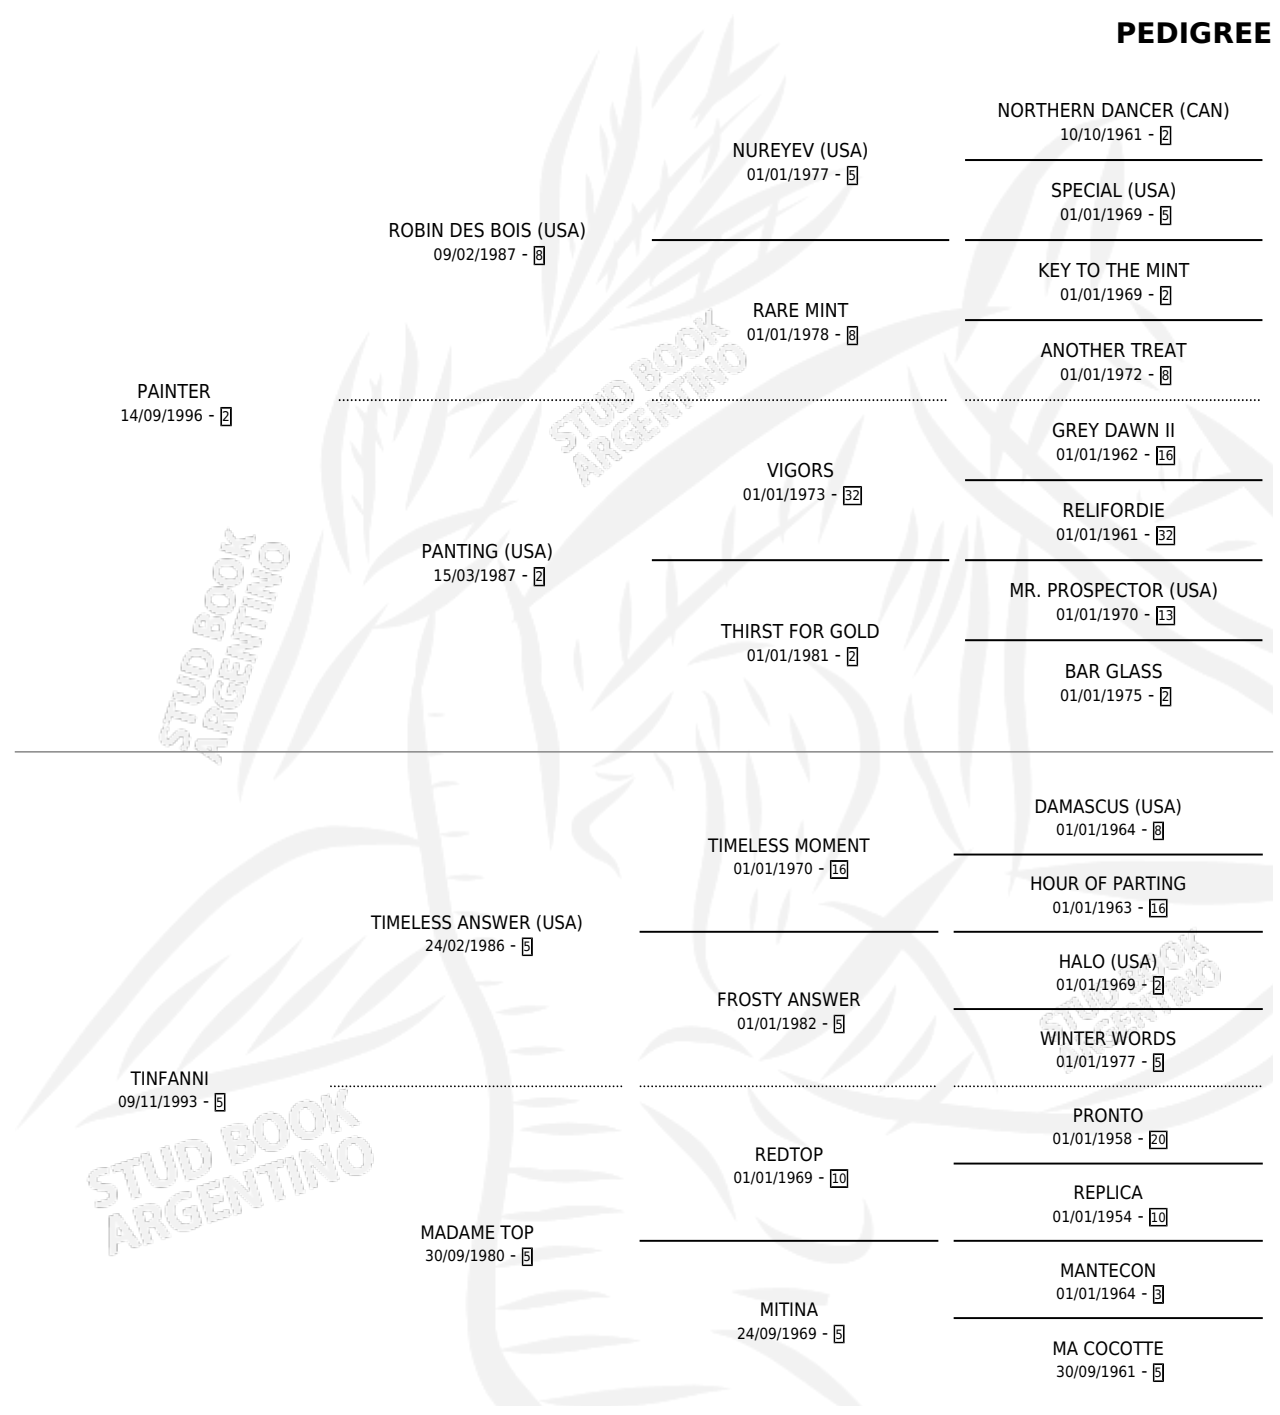

RUSO DIABLITO

por PAINTER y TINFANNI por TIMELESS ANSWER (USA)

Argentina · Macho · Zaino · SP · 15/11/2009
Familia 5-c · Volumen 40

ESTADO

TIPIFICACIÓN SANGUÍNEA	X
TIPIFICACIÓN POR ADN	✓
PASAPORTE	✓
IDENTIFICACIÓN POR MICROCHIP	✓
REPRODUCTOR	X

Lugar de nacimiento: Campo particular

Criador: Andrade Roberto Antonio

PEDIGREE

CAMPAÑA

Solo carreras oficiales de Argentina

POR EDAD

EDAD	CC	1°	2°	3°	4°	5°	NP	CLC	CLG	CLCG1	CLGG1	IMPORTE	GANANCIA / CC
3 AÑOS	1	0	0	0	0	0	1	0	0	0	0	\$0	\$0
4 AÑOS	3	0	0	0	0	0	3	0	0	0	0	\$0	\$0
6 AÑOS	1	0	0	0	0	0	1	0	0	0	0	\$0	\$0
TOTALES	5	0	0	0	0	0	5	0	0	0	0	\$0	\$0
%		0.0%	0.0%	0.0%	0.0%	0.0%	100%	0.0%	0.0%	0.0%	0.0%		