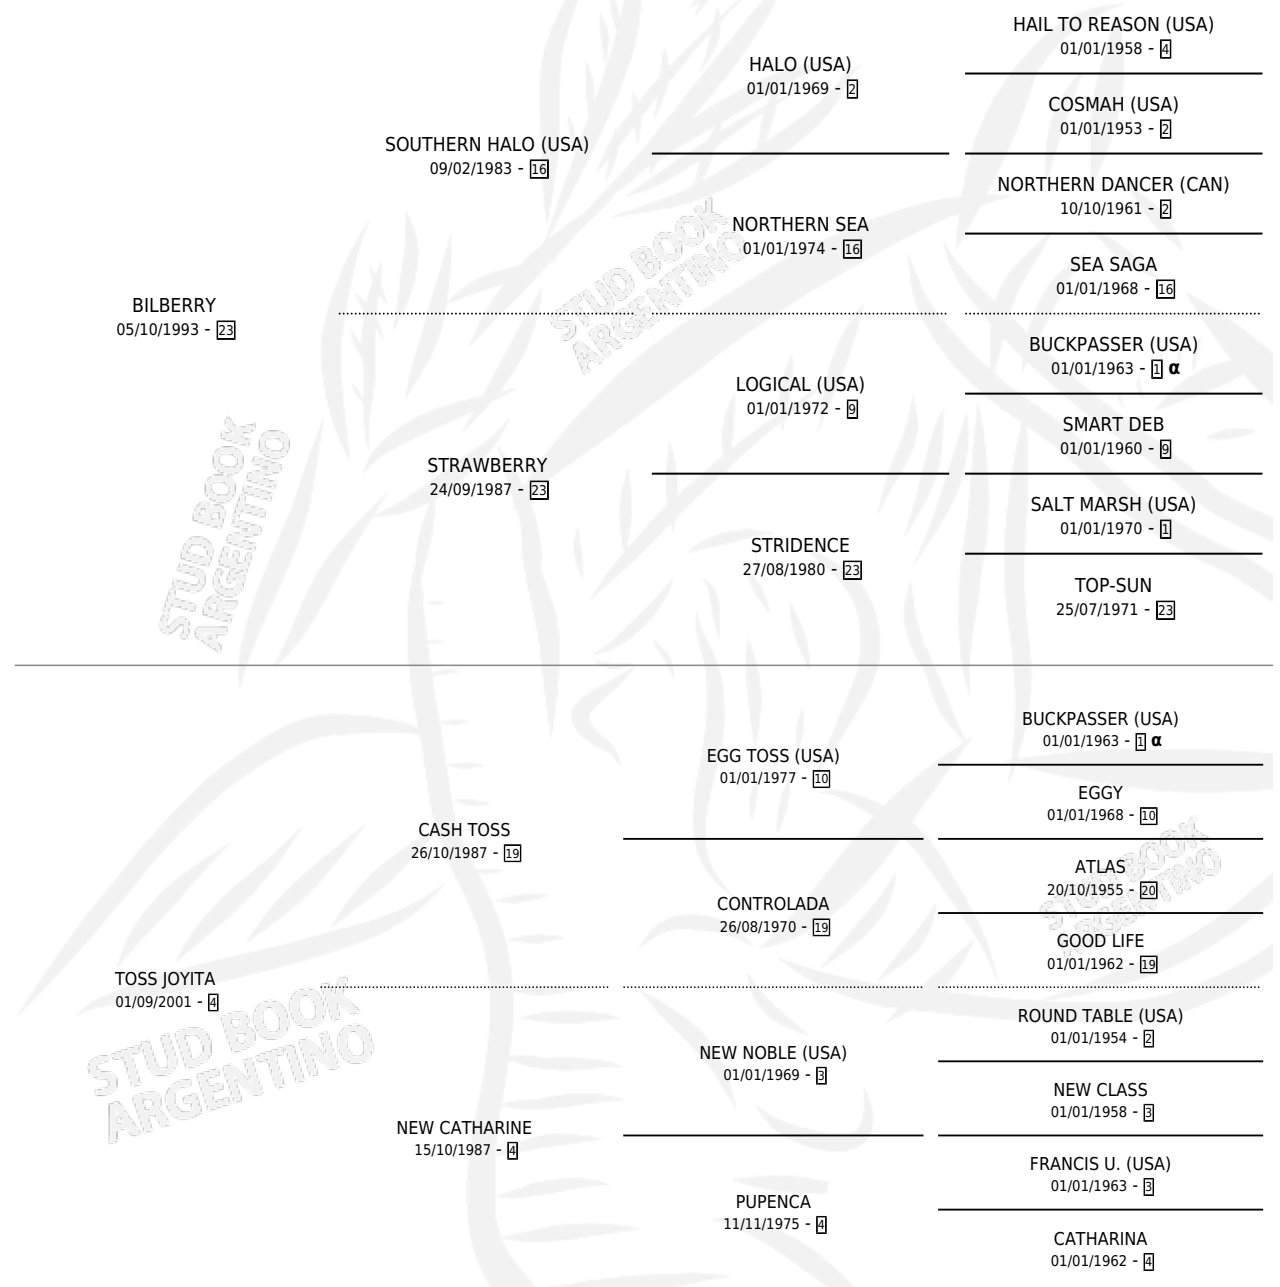

JOYITA BERRY

por **BILBERRY** y **TOSS JOYITA** por **CASH TOSS**

PEDIGREE

Argentina · Hembra · Zaino Doradillo · SP · 15/11/2009
Familia 4-b · Volumen 40

ESTADO

TIPIFICACIÓN SANGUÍNEA	X
TIPIFICACIÓN POR ADN	✓
PASAPORTE	✓
IDENTIFICACIÓN POR MICROCHIP	✓
REPRODUCTOR	✓

Lugar de nacimiento: Las Dos Hermanas

Criador: Sin dato

~

HIJOS

	MACHOS	HEMBRAS
3 NACIERON	1	2
SIN ACTUACIONES		

INBREEDING : α

S

mientos 3 / Efectividad 60.00%

PADRILLO	PRODUCTO	CRIADOR	1ER SERVICIO	ÚLTIMO SERVICIO
ALFRED STORM	∅		19/12/2021	25/12/2021
JOYITA BERRY	∅		02/11/2020	02/11/2020
Datos oficiales del Stud Book Argentino				
EGO TRIP	TRIP MARAVILLA (H Z, 17/10/2019)	LA NAN	15/10/2018	17/10/2018
DADO VUELTA	CHICA JOYA (H Z, 25/09/2017)	RODRIGUEZ NESTOR DANIEL	05/10/2016	05/10/2016
DADO VUELTA	DADO MOJADO (M Z, 24/02/2016)	RODRIGUEZ NESTOR DANIEL	14/03/2015	14/03/2015