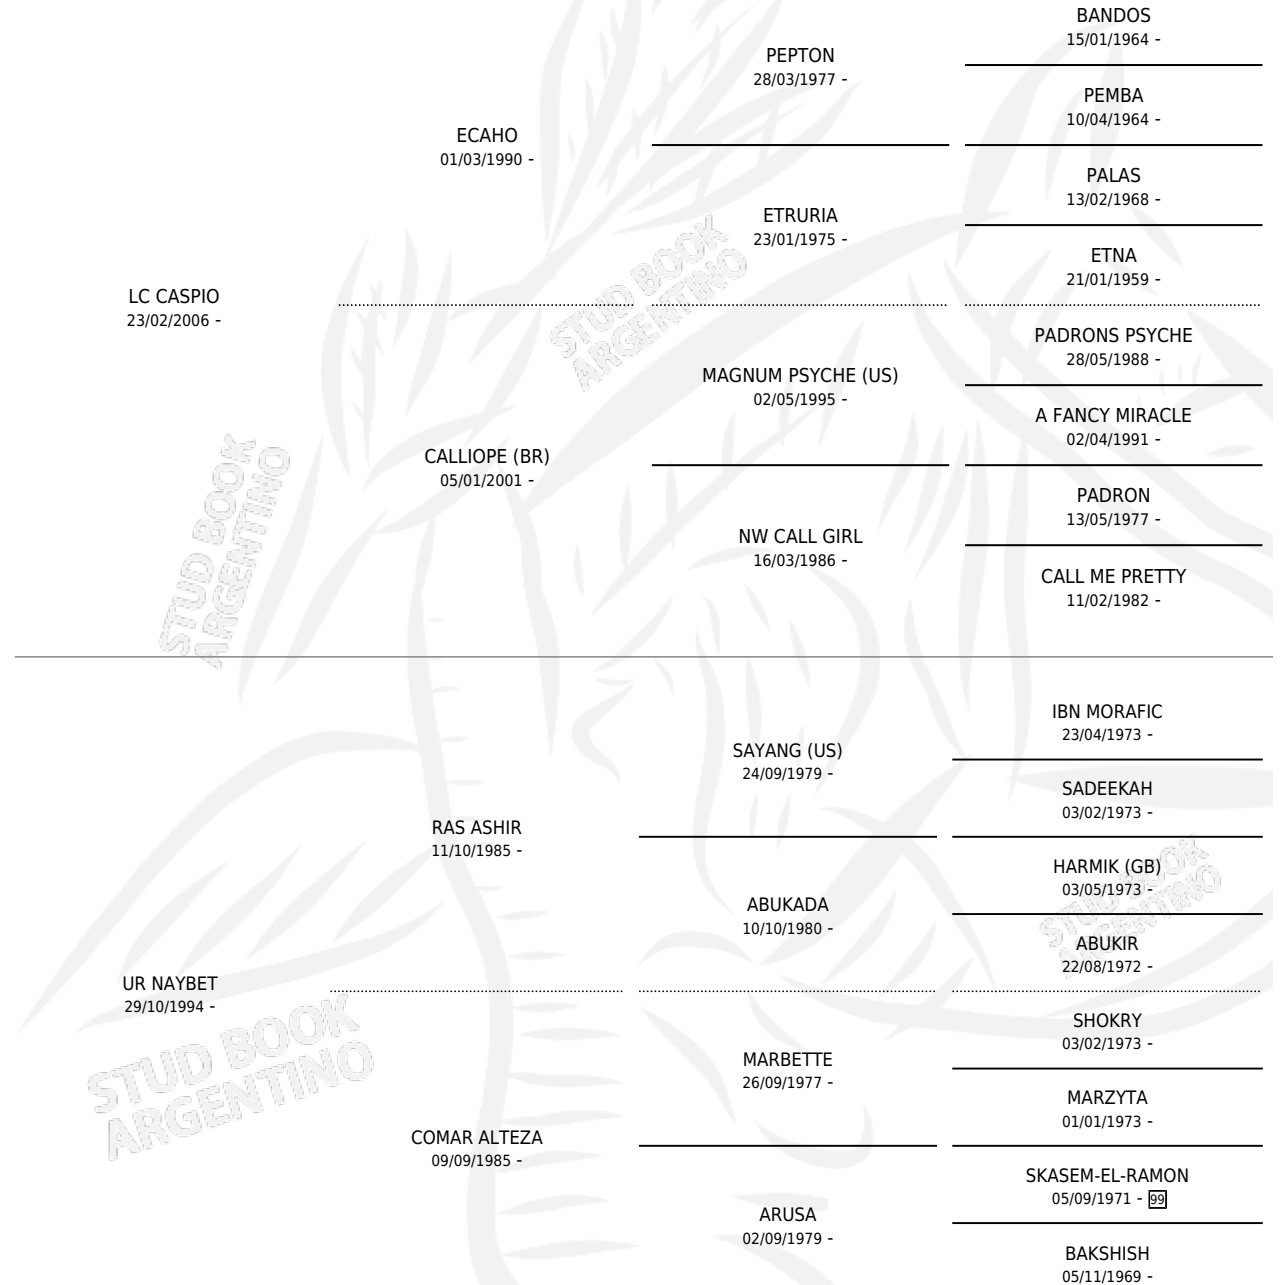

UR ALAWI

por LC CASPIO y UR NAYBET por RAS ASHIR

Argentina · Hembra · Tordillo · AP · 20/10/2009
Familia · Volumen 40

ESTADO

TIPIFICACIÓN SANGUÍNEA	X
TIPIFICACIÓN POR ADN	X
PASAPORTE	X
IDENTIFICACIÓN POR MICROCHIP	X
REPRODUCTOR	X

Lugar de nacimiento: Cabra Corral

Criador: Cabra Corral

PEDIGREE