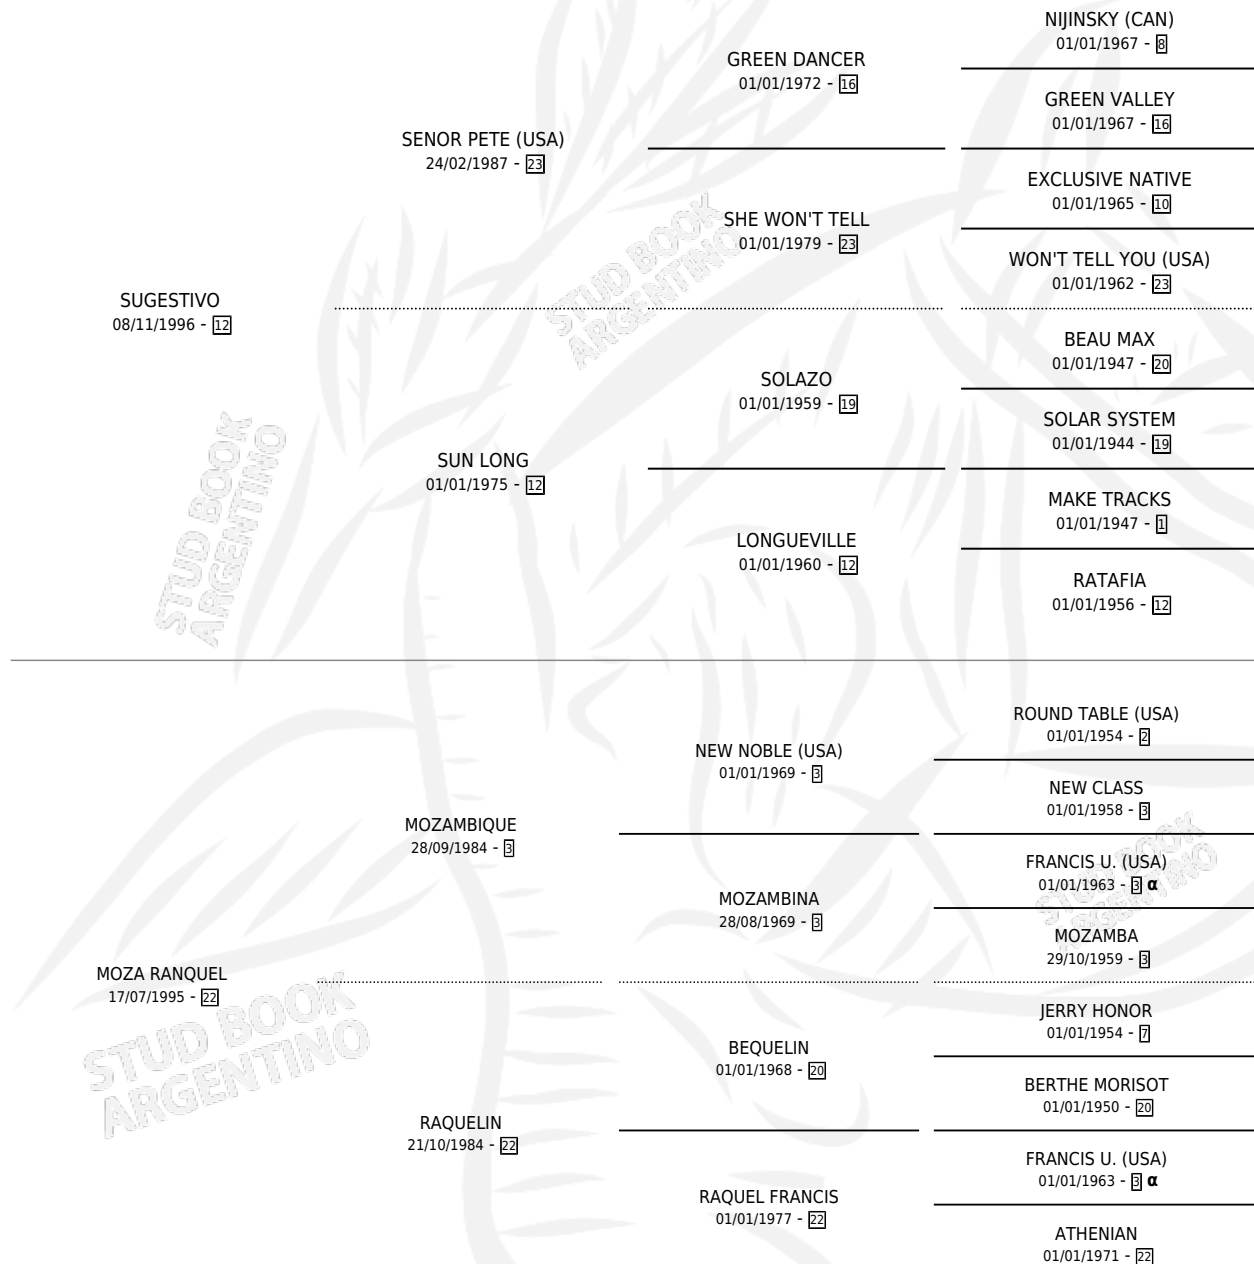

PINGO RANQUEL

por **SUGESTIVO** y **MOZA RANQUEL** por **MOZAMBIQUE**

Argentina · Macho · Alazan · SP · 27/10/2009
Familia 22-d · Volumen 40

ESTADO

TIPIFICACIÓN SANGUÍNEA	X
TIPIFICACIÓN POR ADN	✓
PASAPORTE	X
IDENTIFICACIÓN POR MICROCHIP	✓
REPRODUCTOR	X

Lugar de nacimiento: Don Simon
Criador: Olariaga Jorge Andres

PEDIGREE

INBREEDING : α

PINGO RANQUEL

Datos oficiales del Stud Book Argentino

Documento generado el 28/04/2026

studbook.org.ar