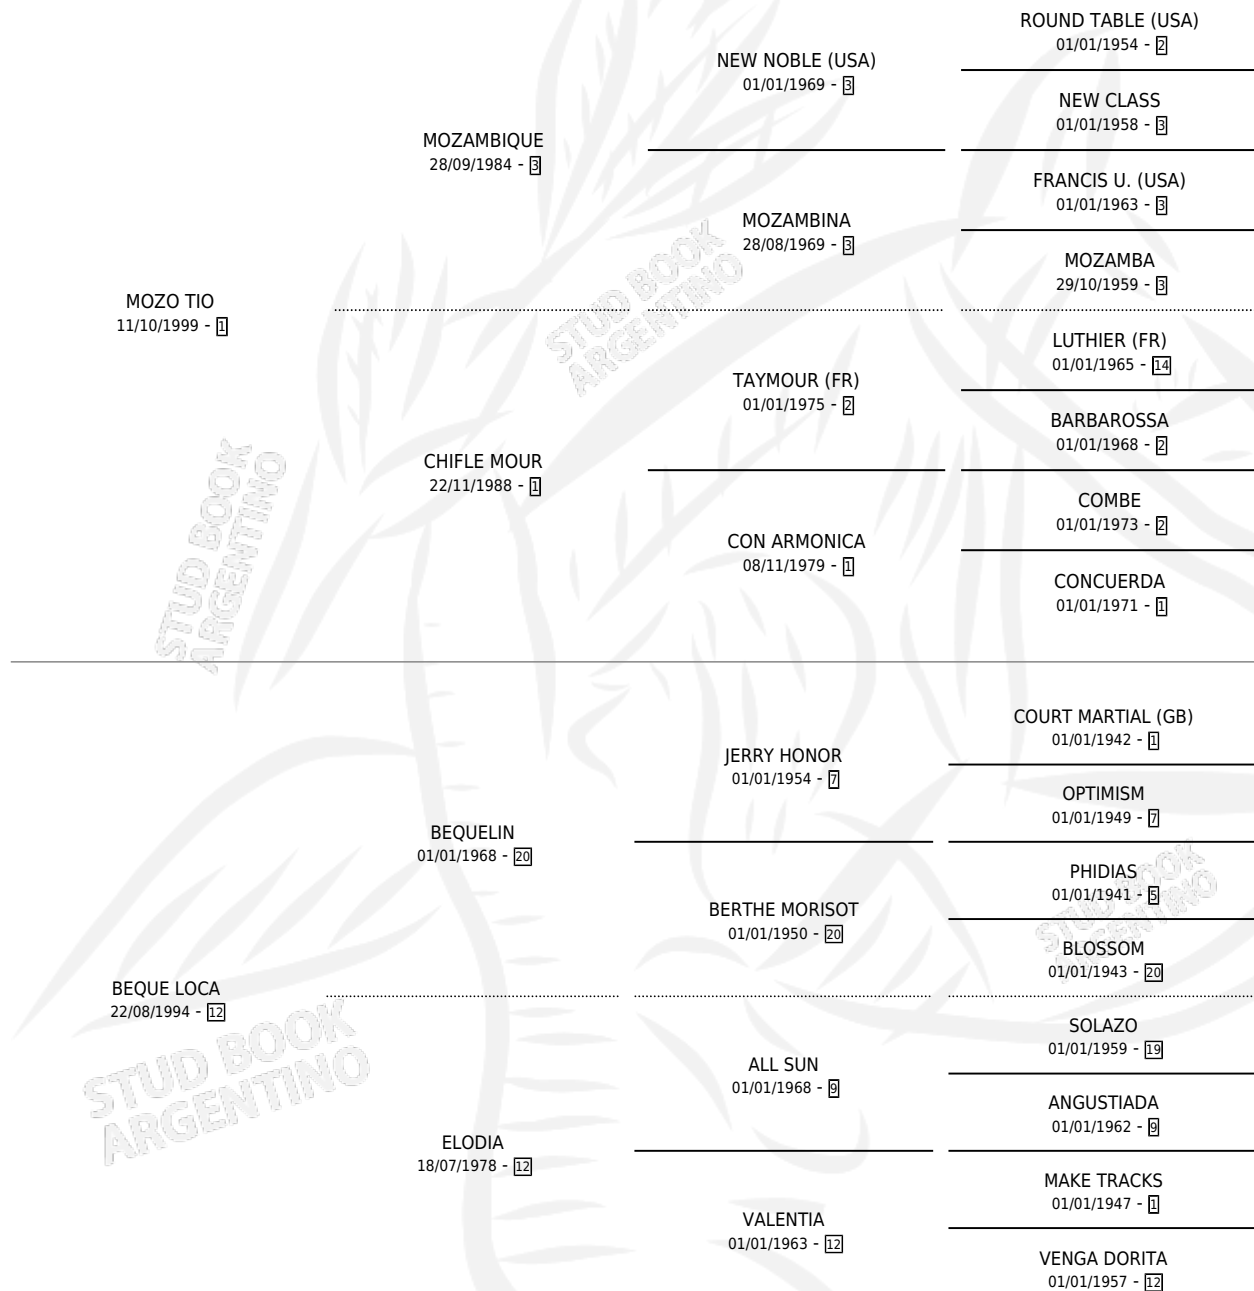

TIA LOCA

por **MOZO TIO** y **BEQUE LOCA** por **BEQUELIN**

Argentina · Hembra · Alazan · SP · 24/10/2009
Familia 12 · Volumen 40

ESTADO

TIPIFICACIÓN SANGUÍNEA	X
TIPIFICACIÓN POR ADN	X
PASAPORTE	X
IDENTIFICACIÓN POR MICROCHIP	X
REPRODUCTOR	X

Lugar de nacimiento: Don Simon
Criador: Olariaga Jorge Andres

PEDIGREE

TIA LOCA

Datos oficiales del Stud Book Argentino

Documento generado el 06/05/2026

studbook.org.ar