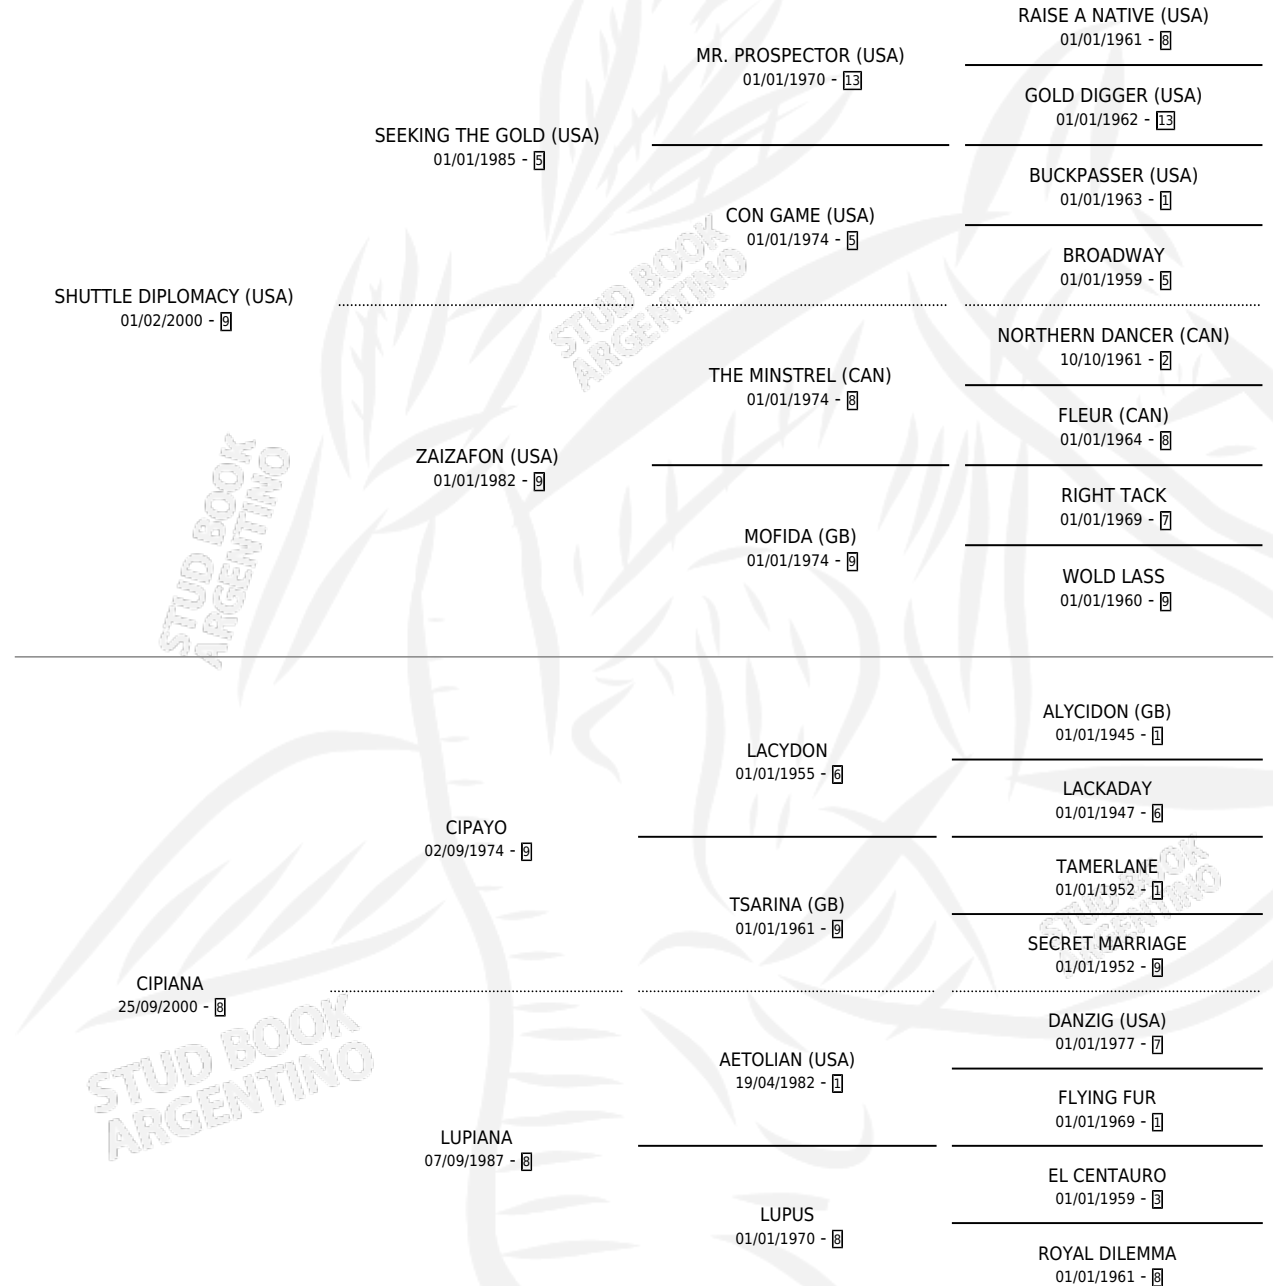

Lugar de nacimiento: Melincue

Criador: Melincue

~

HIJOS

	MACHOS	HEMBRAS
3 NACIERON	1	2
1 CORRIERON	1	0

SIN ACTUACIONES

PEDIGREE

CAMPAÑA

Solo carreras oficiales de Argentina

POR EDAD

EDAD	CC	1°	2°	3°	4°	5°	NP	CLC	CLG	CLCG1	CLGG1	IMPORTE	GANANCIA / CC
5 AÑOS	7	0	0	0	0	2	5	0	0	0	0	\$6,160	\$880
TOTALES	7	0	0	0	0	2	5	0	0	0	0	\$6,160	\$880
%		0.0%	0.0%	0.0%	0.0%	28.6%	71.4%	0.0%	0.0%	0.0%	0.0%		