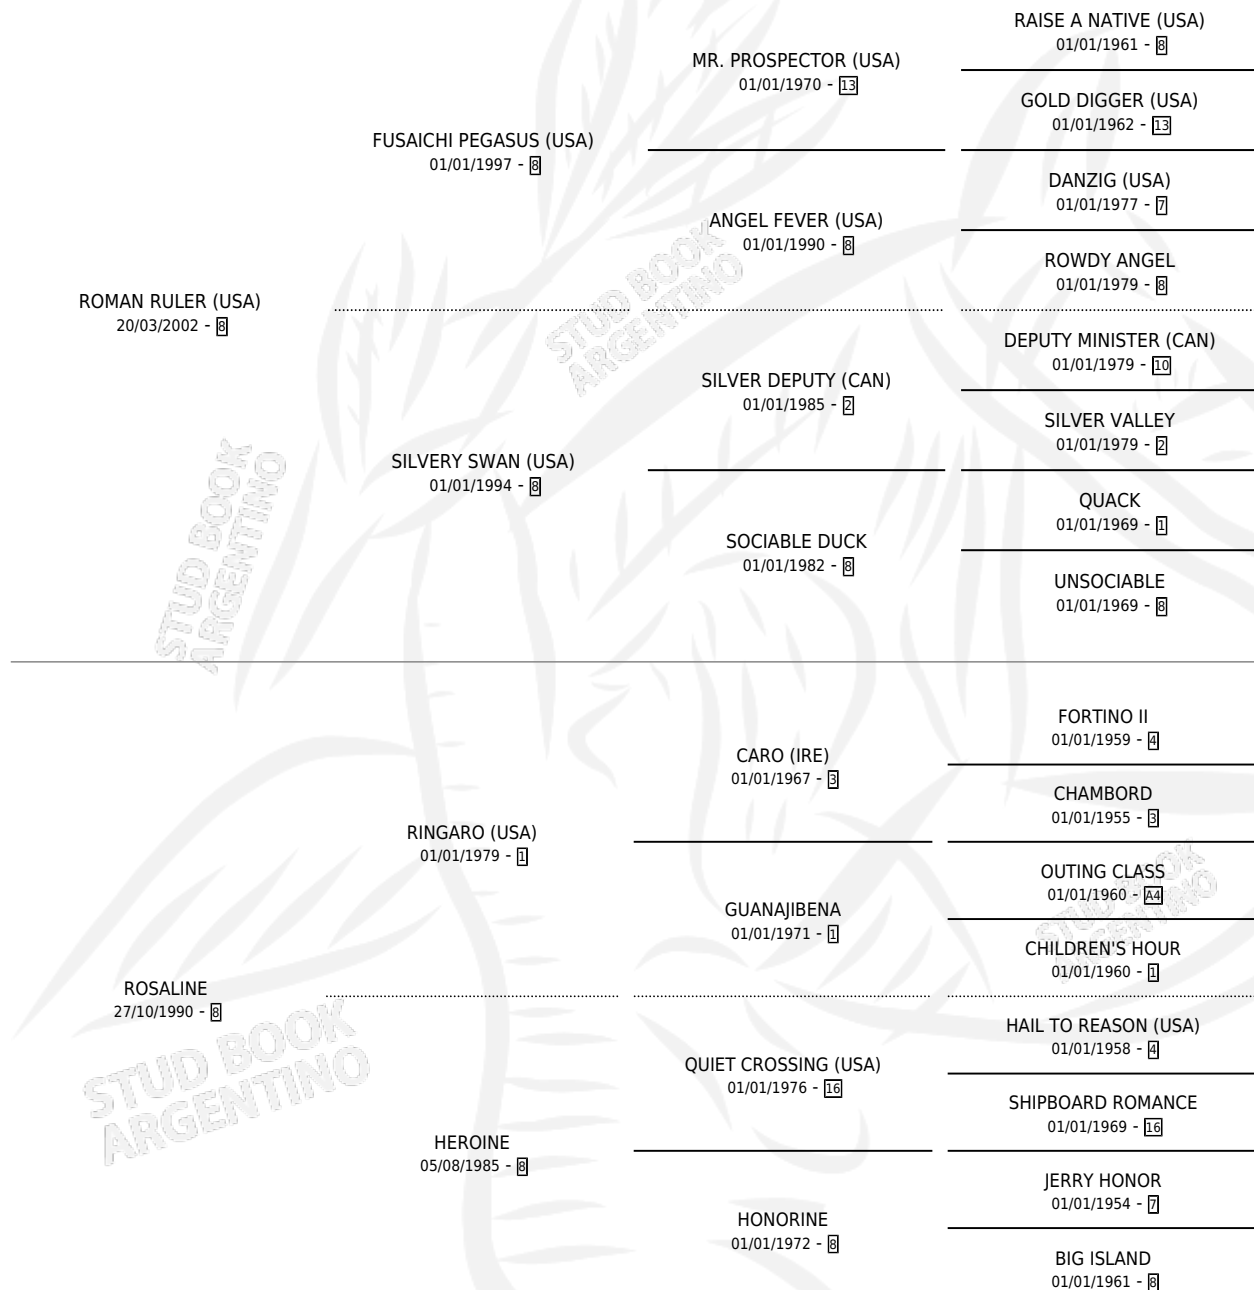

ROMAN ROSE

por **ROMAN RULER (USA)** y **ROSALINE** por **RINGARO (USA)**

Argentina · Hembra · Zaino · SP · 21/10/2009
Familia 8-a · Volumen 40

ESTADO

TIPIFICACIÓN SANGUÍNEA	X
TIPIFICACIÓN POR ADN	✓
PASAPORTE	✓
IDENTIFICACIÓN POR MICROCHIP	✓
REPRODUCTOR	✓

Lugar de nacimiento: Melincue
Criador: Melincue

~

HIJOS

	MACHOS	HEMBRAS
5 NACIERON	2	3
2 CORRIERON	1	1
1 GANARON	0	1
0 GANADORES CL	0 GANADORES GR	0 GANADORES G1

PEDIGREE

S

cimientos 5 / Efectividad 45.45%

PADRILLO	PRODUCTO	CRIADOR	1ER SERVICIO	ÚLTIMO SERVICIO
STOP FIRE	∅		20/09/2025	20/09/2025
ROMAN ROSE	∅		30/09/2024	30/09/2024
AP CANDY	∅		04/10/2023	04/10/2023
AP CANDY	∅		19/10/2022	19/10/2022
FIRE SLAM (USA)	ROMAN MESALINA (H Z, 07/10/2022)	CUMENEYEN	25/10/2021	03/11/2021
FIRE SLAM (USA)	ROMAN GODDESS (H Z, 21/09/2021)	CUMENEYEN	12/10/2020	12/10/2020
FIRE SLAM (USA)	ROMAN NERON (M Z, 25/09/2020)	CUMENEYEN	24/10/2019	24/10/2019
NATALIDAD	ROMAN WAR (H Z, 15/10/2019)	CUMENEYEN	17/10/2018	17/10/2018
BUEN VERSO	∅		30/09/2017	30/09/2017
HURRICANE CAT (USA)	∅		08/11/2015	23/11/2015
CITYSCAPE (GB)	WHITE NOSE (M Z, 24/08/2015)	APREA ADRIAN OSCAR	21/08/2014	21/08/2014